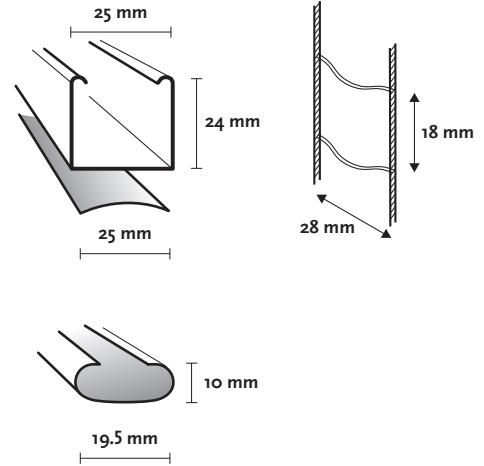

Options

Orientation	1100	Droite
	1101	Gauche
	1103	Monter/descendre - droite Orientation lames - gauche
	1104	Monter/descendre - gauche Orientation lames - droite

Mécanisme	1200	Tige et cordelette
	1208	Magic wand

Fixation	1300	De face
	1302	Plafond
	1306	Extensibles 6/10 cm
	1307	Extensibles 14/17 cm

Autres	1904	Câbles de guidage
	1910	Câbles de guidage rail complet
	1942	Lames couleurs multiples

Informations

Lames	Aluminium, couleurs unies, effets spéciaux, perforées ou imprimées.
Largeur	25 mm
Caisson	Acier thermolaqué 25 x 24 x 0.5 mm
Lame finale	Acier thermolaqué 19.5 x 10 x 0.5 mm
Cordelette	Polyester 1.4 mm
Cordon	Polyester largeur 2.8 mm
	Distance entre échelles 18 mm
Tige	Plastique transparent 7 mm hexagonal

Divers

Orientation	1103 et 1104 uniquement disponible avec mécanisme 1200.
Longueur cordelette /tige	Standard 2/3 de la hauteur du store. Egalement sur mesure.

Mécanismes disponibles

Dimensions disponibles

		cm		
		larg.	haut.	m2
1200	Max.	250	250	6,2
	Min.	20	20	0,04
1208	Max.	180	250	3,2
	Min.	45	20	0,09

Fixations

Autres

Sizes in mm		
Options	C	D
1904	15	27
1910	15	0

Hauteur store fermé

mm	
Haut. (A)	Haut. (B)
500	45
1000	60
1500	70
2000	80
2500	95
3000	110