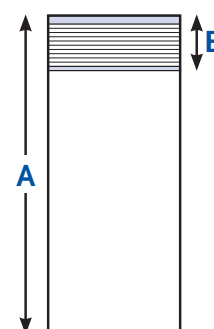

		cm		
		larg.	haut.	m2
1200	Max.	250	250	6,2
	Min.	20	20	0,04
1208	Max.	180	250	3,2
	Min.	45	20	0,09

Fixations

Autres

Sizes in mm		
Options	C	D
1904	15	27
1910	15	0

Hauteur store fermé

mm	
Haut. (A)	Haut. (B)
500	45
1000	60
1500	70
2000	80
2500	95
3000	110