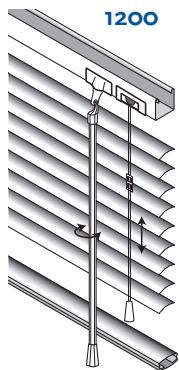

Store vénitien en aluminium 'Black-Out', idéal pour des chambres ou des pièces qui nécessitent une obscurité supérieure. Les lames sont plus rapprochées les unes des autres que les stores traditionnels ce qui empêche un maximum de luminosité de pénétrer la pièce. Idéal pour des salles de conférence. Caisson standard 25 x 24 mm.

Options

Orientation	1100	Droite
	1101	Gauche
	1103	Monter/descendre - droite Orientation lames - gauche
	1104	Monter/descendre - gauche Orientation lames - droite

Mécanisme	1200	Tige et cordelette
	1208	Magic wand

Fixation	1300	De face
	1302	Plafond
	1306	Extensibles 6/10 cm
	1307	Extensibles 14/17 cm

Autres	1904	Câbles de guidage
	1910	Câbles de guidage rail complet
	1942	Lames couleurs multiples

Informations

Lames	Aluminium, couleurs unies, effets spéciaux, perforées ou imprimées.
Largeur	25 mm
Caisson	Acier thermolaqué 25 x 24 x 0.5 mm
Lame finale	Acier thermolaqué 19.5 x 10 x 0.5 mm
Cordelette	Polyester 1.4 mm
Cordon	Polyester largeur 2.8 mm
	Distance entre échelles 18 mm
Tige	Plastique transparent 7 mm hexagonal

Divers

Orientation	1103 et 1104 uniquement disponible avec mécanisme 1200.
Longueur cordelette /tige	Standard 2/3 de la hauteur du store. Egalement sur mesure.

Mécanismes disponibles

Dimensions disponibles