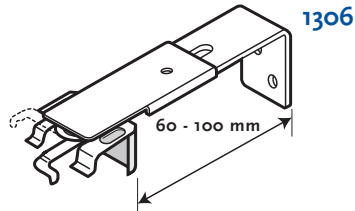

Fixation	1300	De face
	1302	Plafond
	1306	Extensibles 6/10 cm
	1307	Extensibles 14/17 cm

Autres	1904	Câbles de guidage
	1910	Câbles de guidage rail complet
	1942	Lames couleurs multiples

Informations

Lames	Aluminium, couleurs unies, effets spéciaux, perforées ou imprimées.
Largeur	25 mm
Caisson	Acier thermolaqué 25 x 24 x 0.5 mm
Lame finale	Acier thermolaqué 19.5 x 10 x 0.5 mm
Cordelette	Polyester 1.4 mm
Cordon	Polyester largeur 2.8 mm
	Distance entre échelles 18 mm
Tige	Plastique transparent 7 mm hexagonal

Divers

Orientation	1103 et 1104 uniquement disponible avec mécanisme 1200.
Longueur cordelette /tige	Standard 2/3 de la hauteur du store. Egalement sur mesure.

Mécanismes disponibles

Dimensions disponibles

		cm		
		larg.	haut.	m2
1200	Max.	250	250	6,2
	Min.	20	20	0,04
1208	Max.	180	250	3,2
	Min.	45	20	0,09

Fixations

Autres

Sizes in mm		
Options	C	D
1904	15	27
1910	15	0

Hauteur store fermé

mm	
Haut. (A)	Haut. (B)
500	45
1000	60
1500	70
2000	80
2500	95
3000	110