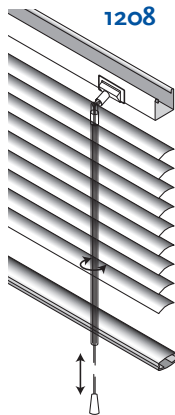

Store vénitien en aluminium 'Black-Out', idéal pour des chambres ou des pièces qui nécessitent une obscurité supérieure. Les lames sont plus rapprochées les unes des autres que les stores traditionnels ce qui empêche un maximum de luminosité de pénétrer la pièce. Idéal pour des salles de conférence. Caisson standard 25 x 24 mm.

Fixation	1300	De face
	1302	Plafond
	1306	Extensibles 6/10 cm
	1307	Extensibles 14/17 cm

Autres	1904	Câbles de guidage
	1910	Câbles de guidage rail complet
	1942	Lames couleurs multiples

Informations

Lames	Aluminium, couleurs unies, effets spéciaux, perforées ou imprimées.
Largeur	25 mm
Caisson	Acier thermolaqué 25 x 24 x 0.5 mm
Lame finale	Acier thermolaqué 19.5 x 10 x 0.5 mm
Cordelette	Polyester 1.4 mm
Cordon	Polyester largeur 2.8 mm
	Distance entre échelles 18 mm
Tige	Plastique transparent 7 mm hexagonal

Divers

Orientation	1103 et 1104 uniquement disponible avec mécanisme 1200.
Longueur cordelette /tige	Standard 2/3 de la hauteur du store. Egalement sur mesure.

Mécanismes disponibles

Dimensions disponibles

		cm		
		larg.	haut.	m2
1200	Max.	250	250	6,2
	Min.	20	20	0,04
1208	Max.	180	250	3,2
	Min.	45	20	0,09

Fixations

Autres

Sizes in mm		
Options	C	D
1904	15	27
1910	15	0

Hauteur store fermé

mm	
Haut. (A)	Haut. (B)
500	45
1000	60
1500	70
2000	80
2500	95
3000	110