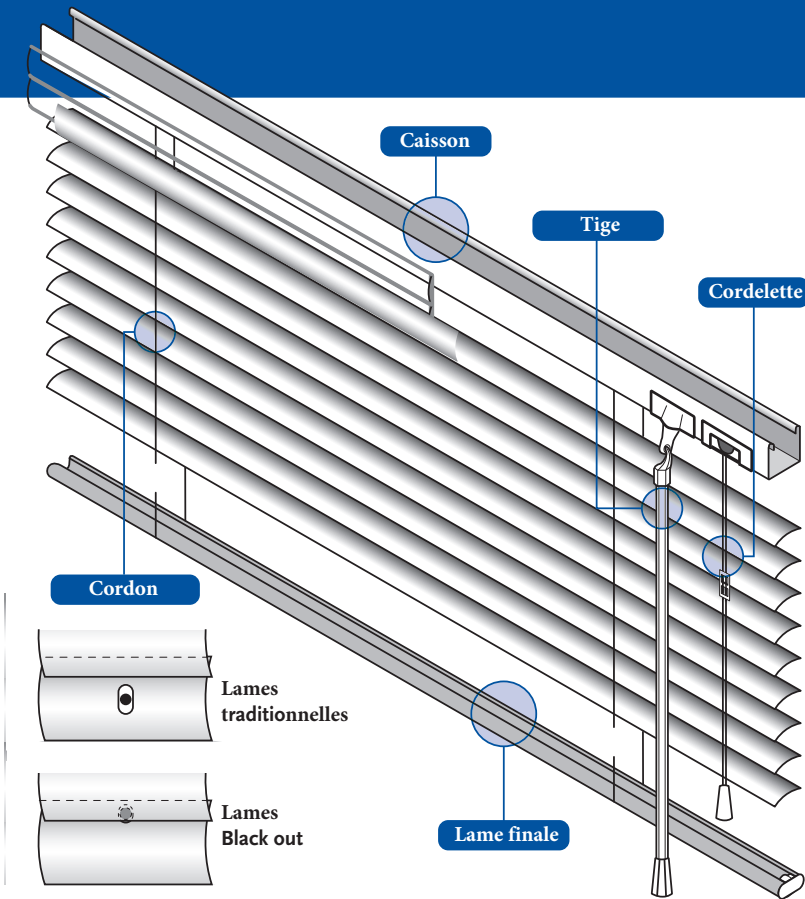

Store vénitien en aluminium 'Black-Out', idéal pour des chambres ou des pièces qui nécessitent une obscurité supérieure. Les lames sont plus rapprochées les unes des autres que les stores traditionnels ce qui empêche un maximum de luminosité de pénétrer la pièce. Idéal pour des salles de conférence. Caisson standard 25 x 24 mm.

Options

Orientation	1100	Droite
	1101	Gauche
	1103	Monter/descendre - droite Orientation lames - gauche
	1104	Monter/descendre - gauche Orientation lames - droite

Mécanisme	1200	Tige et cordelette
	1208	Magic wand

Fixation	1300	De face
	1302	Plafond
	1306	Extensibles 6/10 cm
	1307	Extensibles 14/17 cm

Autres	1904	Câbles de guidage
	1910	Câbles de guidage rail complet
	1942	Lames couleurs multiples

Informations

Lames	Aluminium, couleurs unies, effets spéciaux, perforées ou imprimées.
Largeur	25 mm
Caisson	Acier thermolaqué 25 x 24 x 0.5 mm
Lame finale	Acier thermolaqué 19.5 x 10 x 0.5 mm
Cordelette	Polyester 1.4 mm
Cordon	Polyester largeur 2.8 mm
	Distance entre échelles 18 mm
Tige	Plastique transparent 7 mm hexagonal

Divers

Orientation	1103 et 1104 uniquement disponible avec mécanisme 1200.
Longueur cordelette /tige	Standard 2/3 de la hauteur du store. Egalement sur mesure.

Mécanismes disponibles

Dimensions disponibles