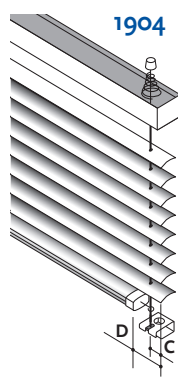

Store vénitien en aluminium 'Black-Out', idéal pour des chambres ou des pièces qui nécessitent une obscurité supérieure. Les lames sont plus rapprochées les unes des autres que les stores traditionnels ce qui empêche un maximum de luminosité de pénétrer la pièce. Idéal pour des salles de conférence. Caisson standard 25 x 24 mm.

		cm		
		larg.	haut.	m2
1200	Max.	250	250	6,2
	Min.	20	20	0,04
1208	Max.	180	250	3,2
	Min.	45	20	0,09

Fixations

Autres

Sizes in mm		
Options	C	D
1904	15	27
1910	15	0

Hauteur store fermé

mm	
Haut. (A)	Haut. (B)
500	45
1000	60
1500	70
2000	80
2500	95
3000	110