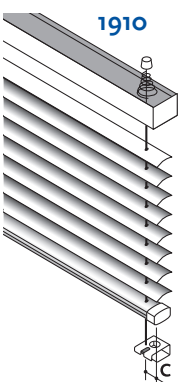

Store vénitien en aluminium 'Black-Out', idéal pour des chambres ou des pièces qui nécessitent une obscurité supérieure. Les lames sont plus rapprochées les unes des autres que les stores traditionnels ce qui empêche un maximum de luminosité de pénétrer la pièce. Idéal pour des salles de conférence. Caisson standard 25 x 24 mm.

Fixation	1300	De face
	1302	Plafond
	1306	Extensibles 6/10 cm
	1307	Extensibles 14/17 cm

Autres	1904	Câbles de guidage
	1910	Câbles de guidage rail complet
	1942	Lames couleurs multiples

Informations

Lames	Aluminium, couleurs unies, effets spéciaux, perforées ou imprimées.
Largeur	25 mm
Caisson	Acier thermolaqué 25 x 24 x 0.5 mm
Lame finale	Acier thermolaqué 19.5 x 10 x 0.5 mm
Cordelette	Polyester 1.4 mm
Cordon	Polyester largeur 2.8 mm
	Distance entre échelles 18 mm
Tige	Plastique transparent 7 mm hexagonal

Divers

Orientation	1103 et 1104 uniquement disponible avec mécanisme 1200.
Longueur cordelette /tige	Standard 2/3 de la hauteur du store. Egalement sur mesure.

Mécanismes disponibles

Dimensions disponibles

		cm		
		larg.	haut.	m2
1200	Max.	250	250	6,2
	Min.	20	20	0,04
1208	Max.	180	250	3,2
	Min.	45	20	0,09

Fixations

Autres

Sizes in mm		
Options	C	D
1904	15	27
1910	15	0

Hauteur store fermé

mm	
Haut. (A)	Haut. (B)
500	45
1000	60
1500	70
2000	80
2500	95
3000	110