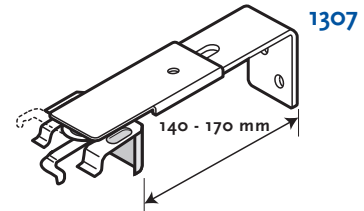

Fixation	1300	De face
	1302	Plafond
	1306	Extensibles 6/10 cm
	1307	Extensibles 14/17 cm

Autres	1904	Câbles de guidage
	1910	Câbles de guidage rail complet
	1942	Lames couleurs multiples

Informations

Lames	Aluminium, couleurs unies, effets spéciaux, perforées ou imprimées.
Largeur	25 mm
Caisson	Acier thermolaqué 25 x 24 x 0.5 mm
Lame finale	Acier thermolaqué 19.5 x 10 x 0.5 mm
Cordelette	Polyester 1.4 mm
Cordon	Polyester largeur 2.8 mm
	Distance entre échelles 18 mm
Tige	Plastique transparent 7 mm hexagonal

Divers

Orientation	1103 et 1104 uniquement disponible avec mécanisme 1200.
Longueur cordelette /tige	Standard 2/3 de la hauteur du store. Egalement sur mesure.

Mécanismes disponibles

Dimensions disponibles

		cm		
		larg.	haut.	m2
1200	Max.	250	250	6,2
	Min.	20	20	0,04
1208	Max.	180	250	3,2
	Min.	45	20	0,09

Fixations

Autres

Sizes in mm		
Options	C	D
1904	15	27
1910	15	0

Hauteur store fermé

mm	
Haut. (A)	Haut. (B)
500	45
1000	60
1500	70
2000	80
2500	95
3000	110