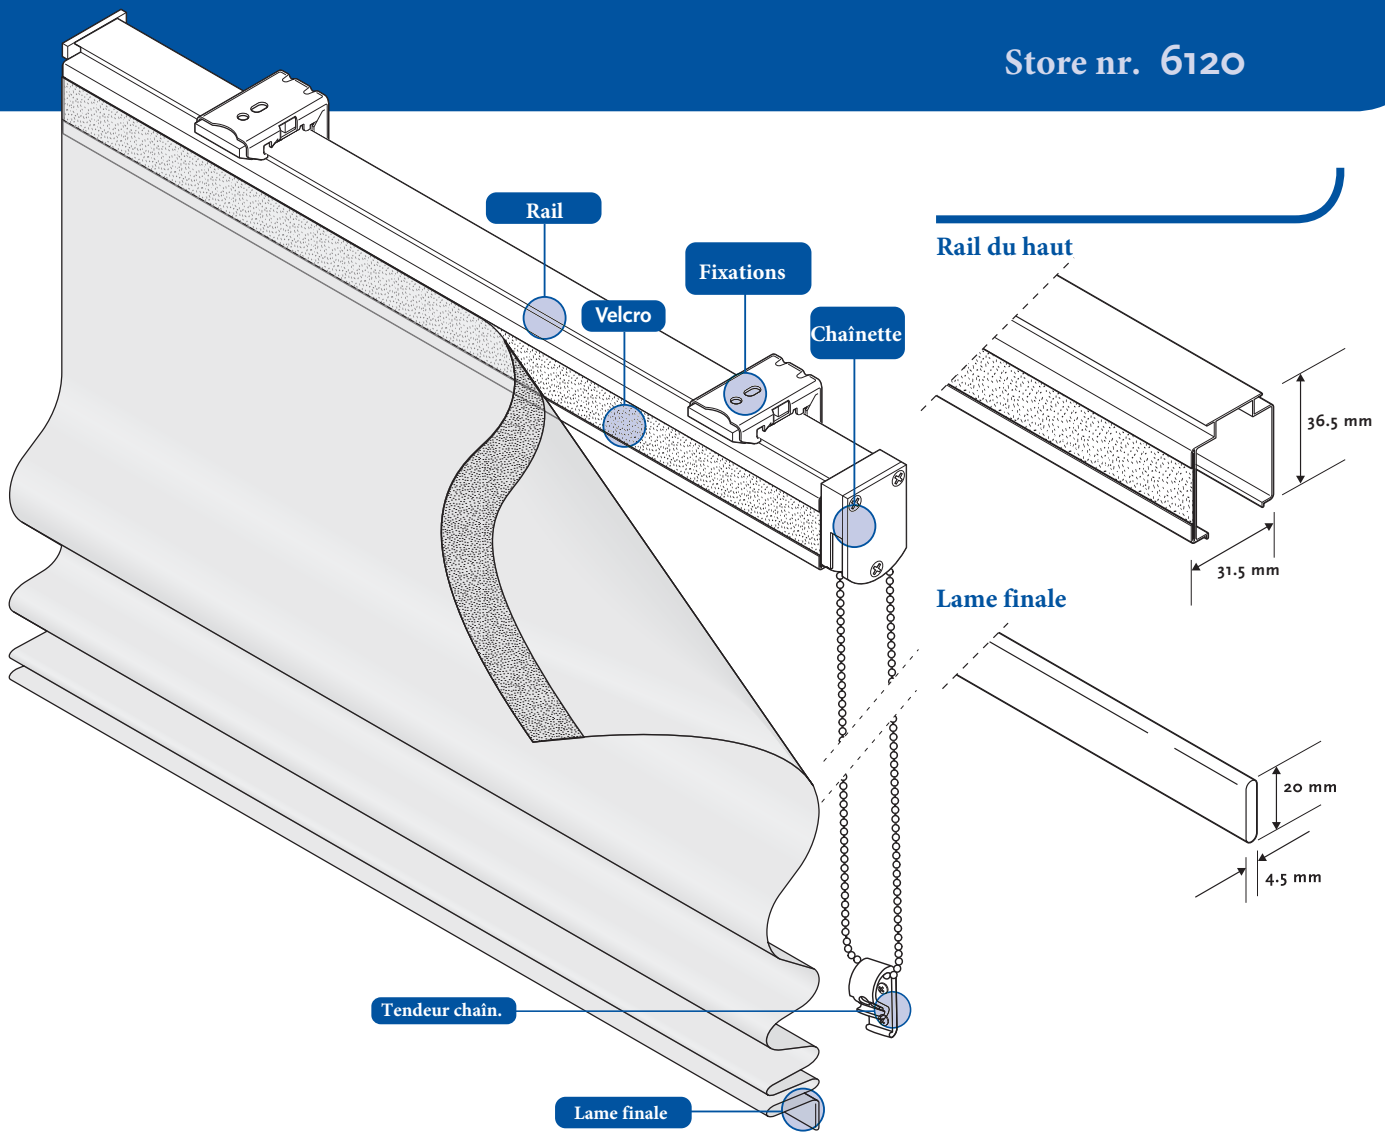

Autres

| | | |
|---|------|---------------------------------------|
| Tissu <i>(Voir options tissu)</i> | 6902 | Classique - Baleines arrières |
| | 6903 | Classique - Baleines avants |
| | 6904 | Classique - Baleines au milieu |
| | 6906 | Classique - sans baleines |
| Côte à côte <i>(voir options spéciales)</i> | 6950 | Plis au même niveau pour chaque store |
| | | |
| Doubleure | 6931 | Tissu day light |
| | 6932 | Tissu black out |

Informations

| | |
|--------------------|--------------------------------------|
| Caisson | Aluminium 31.5 x 36.5 mm avec velcro |
| Lame finale | Aluminium 20 x 4.5 mm |
| Fixations | Métalliques de face ou plafond |

Divers

| | |
|--------------------------|--|
| Longeur chaînette | Standard 2/3 de la hauteur du store Egalement sur mesure. |
| Plis | Sur chaque baleine |

Orientation

Mécanisme disponible

Fixations

Hauteur store fermé

Dimensions disponibles

| | cm | |
|------|-------|-------|
| | Larg. | Haut. |
| Min. | 25 | 20 |
| Max. | 450 | 450 |