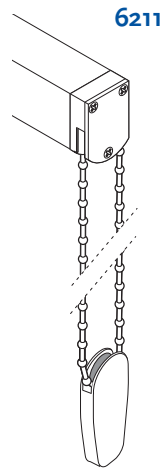

Informations

| | |
|--------------------|--------------------------------------|
| Caisson | Aluminium 31.5 x 36.5 mm avec velcro |
| Lame finale | Aluminium 20 x 4.5 mm |
| Fixations | Métalliques de face ou plafond |

Divers

| | |
|--------------------------|--|
| Longeur chaînette | Standard 2/3 de la hauteur du store Egalement sur mesure. |
| Plis | Sur chaque baleine |

Orientation

Mécanisme disponible

Fixations

Hauteur store fermé

| Haut. | Hauteur store fermé (A) cm | | |
|-------|----------------------------|---------------|--|
| | Sans baleines | Avec baleines | |
| | Standard | Standard | |
| 100 | 10 | 18 | |
| 150 | 11 | 20 | |
| 200 | 12 | 22 | |
| 250 | 13 | 24 | |
| 300 | 15 | 26 | |
| 350 | 16 | 28 | |
| 400 | 16 | 34 | |
| 450 | 18 | 38 | |

Dimensions disponibles

| | cm | |
|------|-------|-------|
| | Larg. | Haut. |
| Min. | 25 | 20 |
| Max. | 450 | 450 |