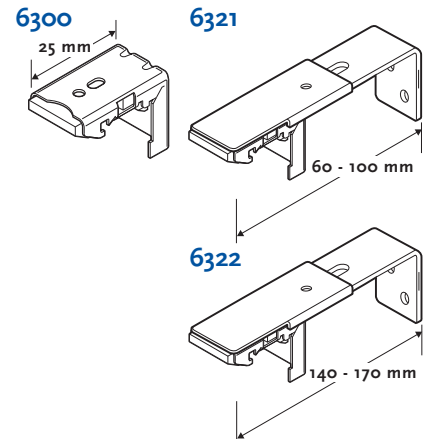

Informations

| | |
|--------------------|--------------------------------------|
| Caisson | Aluminium 31.5 x 36.5 mm avec velcro |
| Lame finale | Aluminium 20 x 4.5 mm |
| Fixations | Métalliques de face ou plafond |

Divers

| | |
|--------------------------|--|
| Longeur chaînette | Standard 2/3 de la hauteur du store Egalement sur mesure. |
| Plis | Sur chaque baleine |

Orientation

Mécanisme disponible

Fixations

Hauteur store fermé

| Haut. | Hauteur store fermé (A) cm | | |
|-------|----------------------------|---------------|--|
| | Sans baleines | Avec baleines | |
| | Standard | Standard | |
| 100 | 10 | 18 | |
| 150 | 11 | 20 | |
| 200 | 12 | 22 | |
| 250 | 13 | 24 | |
| 300 | 15 | 26 | |
| 350 | 16 | 28 | |
| 400 | 16 | 34 | |
| 450 | 18 | 38 | |

Dimensions disponibles

| | cm | |
|------|-------|-------|
| | Larg. | Haut. |
| Min. | 25 | 20 |
| Max. | 450 | 450 |