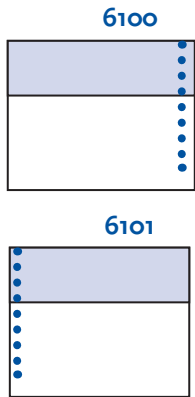

Orientation

Mécanisme disponible

Fixations

Hauteur store fermé

Haut.	Hauteur store fermé (A) cm		
	Sans baleines	Avec baleines	
	Standard	Standard	
100	10	18	
150	11	20	
200	12	22	
250	13	24	
300	15	26	
350	16	28	
400	16	34	
450	18	38	

Dimensions disponibles

	cm	
	Larg.	Haut.
Min.	25	20
Max.	450	450