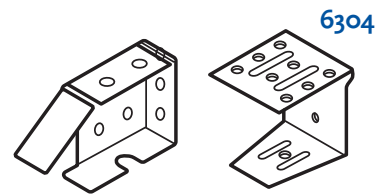

6931 Tissu day light
6932 Tissu black out

Informations

Caisson Aluminium peint en blanc
58 x 51 x 0,5 mm plus profil alu
(22.5 x 10.5 mm) avec velcro

Lame finale Aluminium 20 x 4.5 mm blanc

Fixations Métalliques

Cadre pour bois tissé (option) 25 mm largeur de chaque côté

Divers

Plis à chaque baleine

Informations

Caisson

Lame finale

Fixations

Orientation

Hauteur store fermé

Haut.	Hauteur store fermé (A) cm	
	Sans baleines	Avec baleines
	Standard	Standard
100	11	19
150	12	21
200	13	23
250	14	24
300	16	27
350	17	29
400	17	35
450	17	39

Dimensions disponibles