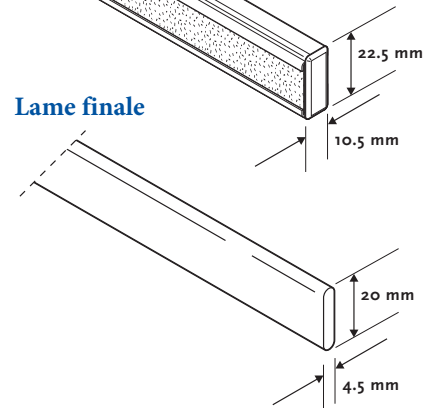

6931 Tissu day light
6932 Tissu black out

Informations

Caisson Aluminium peint en blanc
58 x 51 x 0,5 mm plus profil alu
(22.5 x 10.5 mm) avec velcro

Lame finale Aluminium 20 x 4.5 mm blanc

Fixations Métalliques

Cadre pour bois tissé (option) 25 mm largeur de chaque côté

Divers

Plis à chaque baleine

Informations

Caisson

Lame finale

Fixations

Orientation

Hauteur store fermé

Haut.	Hauteur store fermé (A) cm	
	Sans baleines	Avec baleines
	Standard	Standard
100	11	19
150	12	21
200	13	23
250	14	24
300	16	27
350	17	29
400	17	35
450	17	39

Dimensions disponibles

	cm			
	Tissu		Bois tissé	
	Larg.	Haut.	Larg.	Haut.
Min.	60	20	60	30
Max.	320	500	240	400