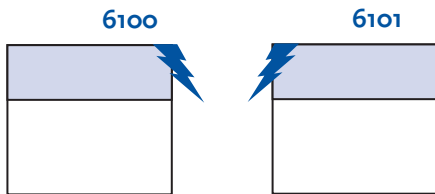

Cadre pour bois tissé (option) 25 mm largeur de chaque côté

Divers

Plis à chaque baleine

Informations

Caisson

Lame finale

Fixations

Orientation

Hauteur store fermé

Haut.	Hauteur store fermé (A) cm	
	Sans baleines	Avec baleines
	Standard	Standard
100	11	19
150	12	21
200	13	23
250	14	24
300	16	27
350	17	29
400	17	35
450	17	39

Dimensions disponibles