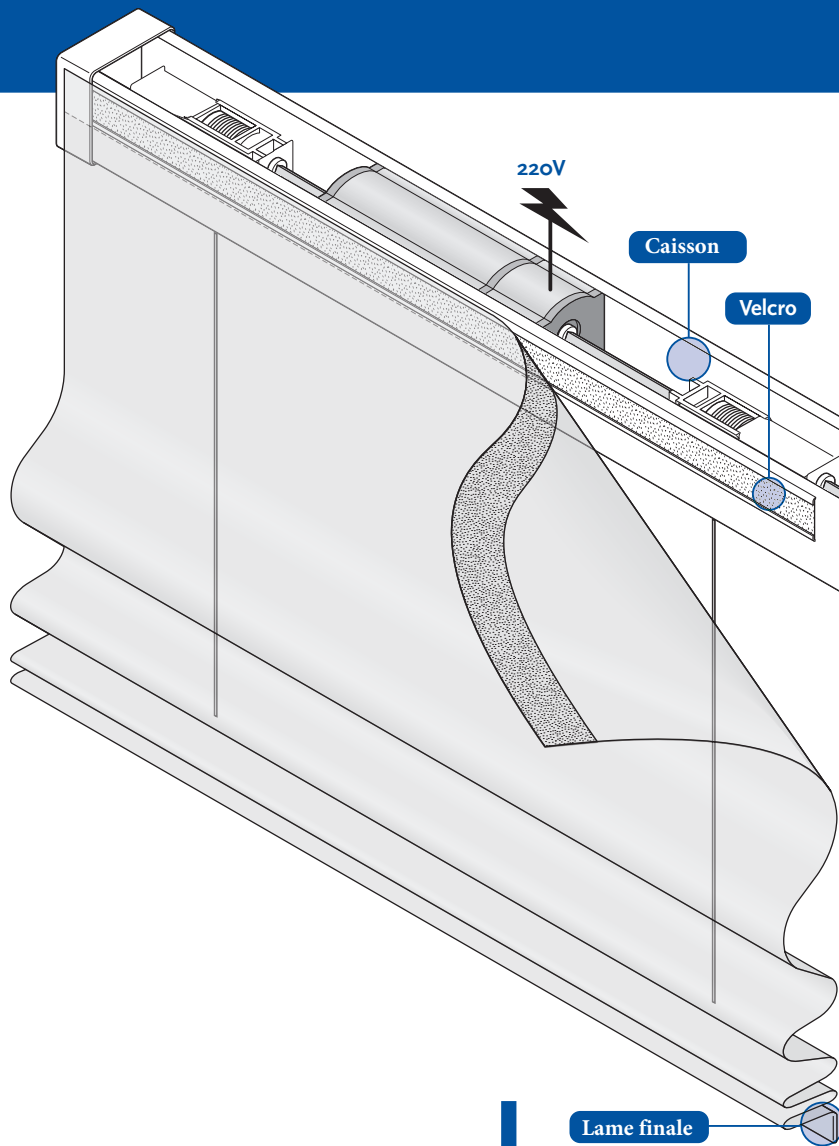

6931 Tissu day light
6932 Tissu black out

Informations

Caisson Aluminium peint en blanc
58 x 51 x 0,5 mm plus profil alu
(22.5 x 10.5 mm) avec velcro

Lame finale Aluminium 20 x 4.5 mm blanc

Fixations Métalliques

Cadre pour bois tissé (option) 25 mm largeur de chaque côté

Divers

Plis à chaque baleine

Informations

Caisson

Lame finale

Fixations

Orientation