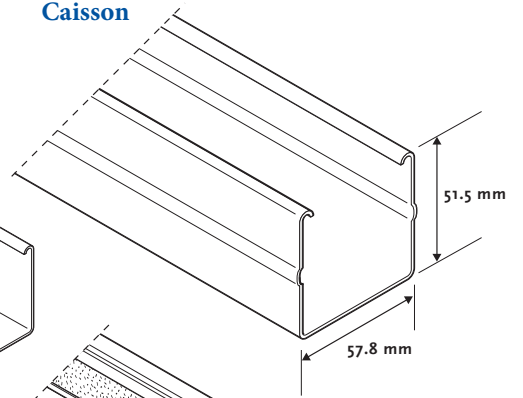

6931 Tissu day light
6932 Tissu black out

Informations

Caisson Aluminium peint en blanc
58 x 51 x 0,5 mm plus profil alu
(22.5 x 10.5 mm) avec velcro

Lame finale Aluminium 20 x 4.5 mm blanc

Fixations Métalliques

Cadre pour bois tissé (option) 25 mm largeur de chaque côté

Divers

Plis à chaque baleine

Informations

Caisson

Lame finale

Fixations

Orientation

Hauteur store fermé

Haut.	Hauteur store fermé (A) cm	
	Sans baleines	Avec baleines
	Standard	Standard
100	11	19
150	12	21
200	13	23
250	14	24
300	16	27
350	17	29
400	17	35
450	17	39

Dimensions disponibles

	cm			
	Tissu		Bois tissé	
	Larg.	Haut.	Larg.	Haut.
Min.	60	20	60	30
Max.	320	500	240	400