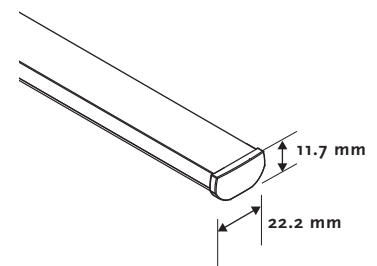

Options

Orientation 7100 Droite
7101 Gauche

Fixations 7300 Universelles

Mécanisme 7200 Corde

Autres 7955 Côte à côte

Informations

Profil support tissus Aluminium 22.5 x 14.2 mm, de même couleur
Profil centrale Aluminium 23.5 x 14.5 mm, de même couleur
Profil barre de charge Aluminium 22.2 x 11.7 mm, de même couleur
Corde Polyester 0.9 mm / 2.0 mm
Fixations Métalliques, plafond et de face
Tissu Plissé 20 mm or Duette 25 mm

Divers

Longeur corde Standard 2/3 de la hauteur du store
Egalement sur demande avec connection plastique et embout transparent.
Angle Maximum 50°

Rail du haut

Rail centrale

Lame finale

Orientation

7100

7101

Fixations

7300

Dimensions disponibles

Tissu	cm		(m2)	Max. angle
	Larg.	Haut.		
Duette 25	min.	40	4.6	50°
	max.	230		
Plisse 20	min.	40	4.6	50°
	max.	200-230*		

* Dépend du tissu choisi

Hauteur store fermé

A	Hauteur store fermé (mm)			
	B (Duette 25 mm)		B (Plisse 20 mm)	
	Daylight	Blackout	Daylight	Blackout
500	55	55	55	60
1000	65	75	60	65
1500	75	95	65	75
2000	95	115	75	80
2500	105	125	80	85