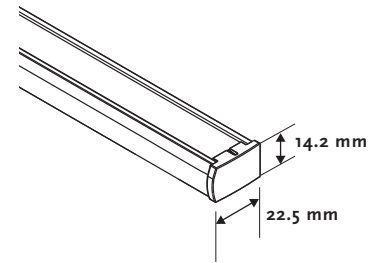

Options

Orientation 7100 Droite
7101 Gauche

Fixations 7300 Universelles

Mécanisme 7200 Corde

Autres 7955 Côte à côte

Informations

Profil support tissus Aluminium 22.5 x 14.2 mm, de même couleur
Profil centrale Aluminium 23.5 x 14.5 mm, de même couleur
Profil barre de charge Aluminium 22.2 x 11.7 mm, de même couleur
Corde Polyester 0.9 mm / 2.0 mm
Fixations Métalliques, plafond et de face
Tissu Plissé 20 mm or Duette 25 mm

Divers

Longeur corde Standard 2/3 de la hauteur du store
Egalement sur demande avec connection plastique et embout transparent.
Angle Maximum 50°

Rail du haut

Rail centrale

Lame finale

Orientation

7100

7101

Fixations

7300

Dimensions disponibles

Tissu	cm		(m2)	Max. angle
	Larg.	Haut.		
Duette 25	min.	40	4.6	50°
	max.	230		
Plisse 20	min.	40	4.6	50°
	max.	200-230*		

* Dépend du tissu choisi

Hauteur store fermé

A	Hauteur store fermé (mm)			
	B (Duette 25 mm)		B (Plisse 20 mm)	
	Daylight	Blackout	Daylight	Blackout
500	55	55	55	60
1000	65	75	60	65
1500	75	95	65	75
2000	95	115	75	80
2500	105	125	80	85