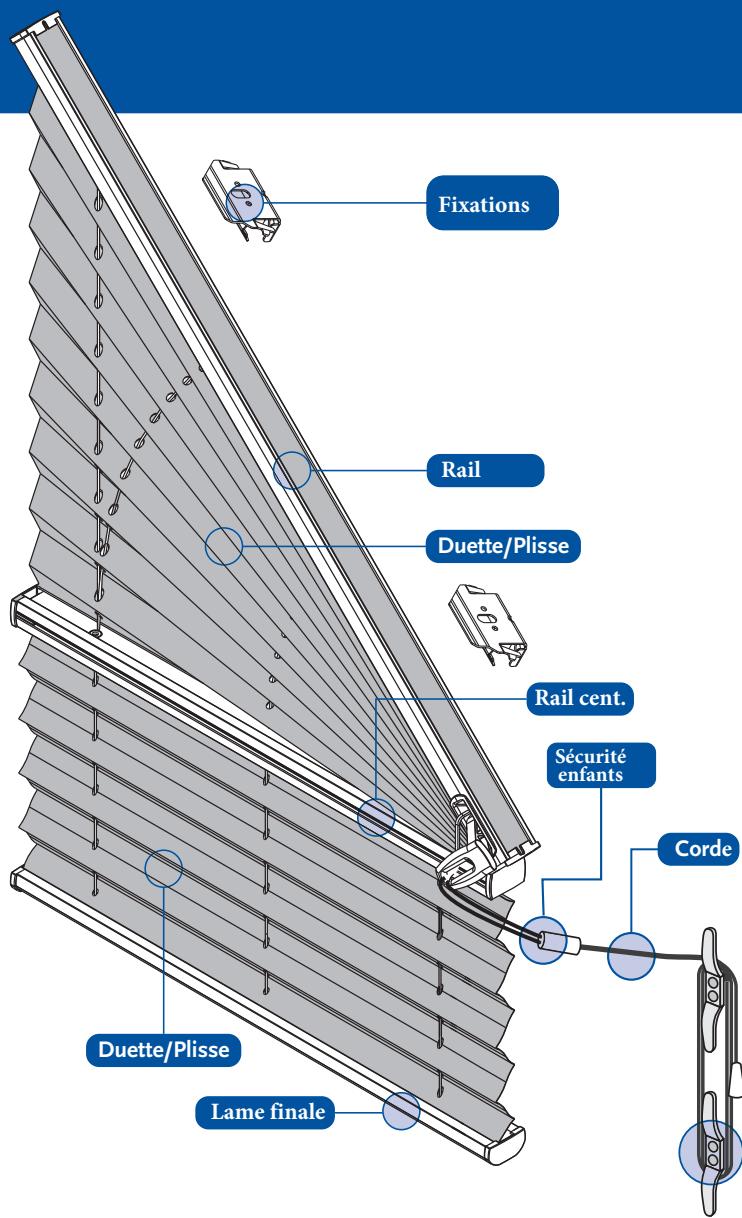

Options

Orientation 7100 Droite
7101 Gauche

Fixations 7300 Universelles

Mécanisme 7200 Corde

Autres 7955 Côte à côte

Informations

Profil support tissus Aluminium 22.5 x 14.2 mm, de même couleur
Profil centrale Aluminium 23.5 x 14.5 mm, de même couleur
Profil barre de charge Aluminium 22.2 x 11.7 mm, de même couleur
Corde Polyester 0.9 mm / 2.0 mm
Fixations Métalliques, plafond et de face
Tissu Plissé 20 mm or Duette 25 mm

Divers

Longeur corde Standard 2/3 de la hauteur du store
Egalement sur demande avec connection plastique et embout transparent.
Angle Maximum 50°

Rail du haut

Rail centrale

Lame finale

Orientation

7100

7101

Fixations

7300

Dimensions disponibles

Tissu	cm		(m2)	Max. angle
	Larg.	Haut.		
Duette 25	min.	40	4.6	50°
	max.	230		
Plisse 20	min.	40	4.6	50°
	max.	200-230*		

* Dépend du tissu choisi

Hauteur store fermé

A	Hauteur store fermé (mm)			
	B (Duette 25 mm)		B (Plisse 20 mm)	
	Daylight	Blackout	Daylight	Blackout
500	55	55	55	60
1000	65	75	60	65
1500	75	95	65	75
2000	95	115	75	80
2500	105	125	80	85