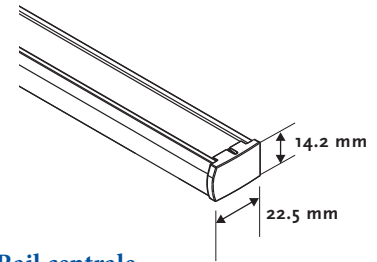

Options

Orientation 7100 Droite
7101 Gauche

Fixations 7300 Universelles

Mécanisme 7200 Corde

Autres 7955 Côte à côte

Informations

Profil support tissus Aluminium 22.5 x 14.2 mm, de même couleur
Profil centrale Aluminium 23.5 x 14.5 mm, de même couleur
Profil barre de charge Aluminium 22.2 x 11.7 mm, de même couleur
Corde Polyester 0.9 mm / 2.0 mm
Fixations Métalliques, plafond et de face
Tissu Plissé 20 mm or Duette 25 mm

Divers

Longeur corde Standard 2/3 de la hauteur du store
Egalement sur demande avec connection plastique et embout transparent.
Angle Maximum 50°

Rail du haut

Rail centrale

Lame finale

Orientation

7100

7101

Fixations

7300

Dimensions disponibles

Tissu	cm		(m2)	Max. angle
	Larg.	Haut.		
Duette 25	min.	40	4.6	50°
	max.	230		
Plisse 20	min.	40	4.6	50°
	max.	200-230*		

* Dépend du tissu choisi

Hauteur store fermé

A	Hauteur store fermé (mm)			
	B (Duette 25 mm)		B (Plisse 20 mm)	
	Daylight	Blackout	Daylight	Blackout
500	55	55	55	60
1000	65	75	60	65
1500	75	95	65	75
2000	95	115	75	80
2500	105	125	80	85