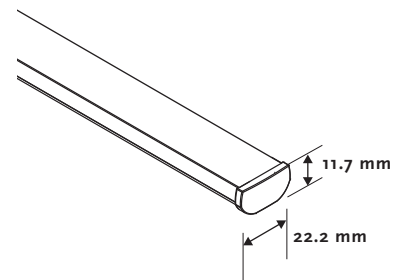

Options

Orientation 7100 Droite
7101 Gauche

Fixations 7300 Universelles

Mécanisme 7200 Corde

Autres 7955 Côte à côte

Informations

Profil suppor tissu Aluminium 22.5 x 14.2 mm, de même couleur

Profil barre de charge Aluminium 22.2 x 11.7 mm, de même couleur

Corde Polyester 0.9 mm / 2.0 mm

Fixations Métalliques, plafond ou de face
Tissu Plissé 20 mm ou Duette 25 mm

Divers

Longeur corde Standard 2/3 de la hauteur du store
Egalement sur demande avec connection plastique et embout transparent.

Angle Maximum 60°

Rail du haut

Lame finale

Orientation

7100

7101

Fixations

7300

Dimensions disponibles

Tissu	cm		(m2)	Max. angle	
	Larg.	Haut.			
Duette 25	min.	40	40	4.6	60°
	max.	230	200		
Plisse 20	min.	40	40	4.6	60°
	max.	200-230*	200		

* Dépend du tissu choisi

Hauteur store fermé