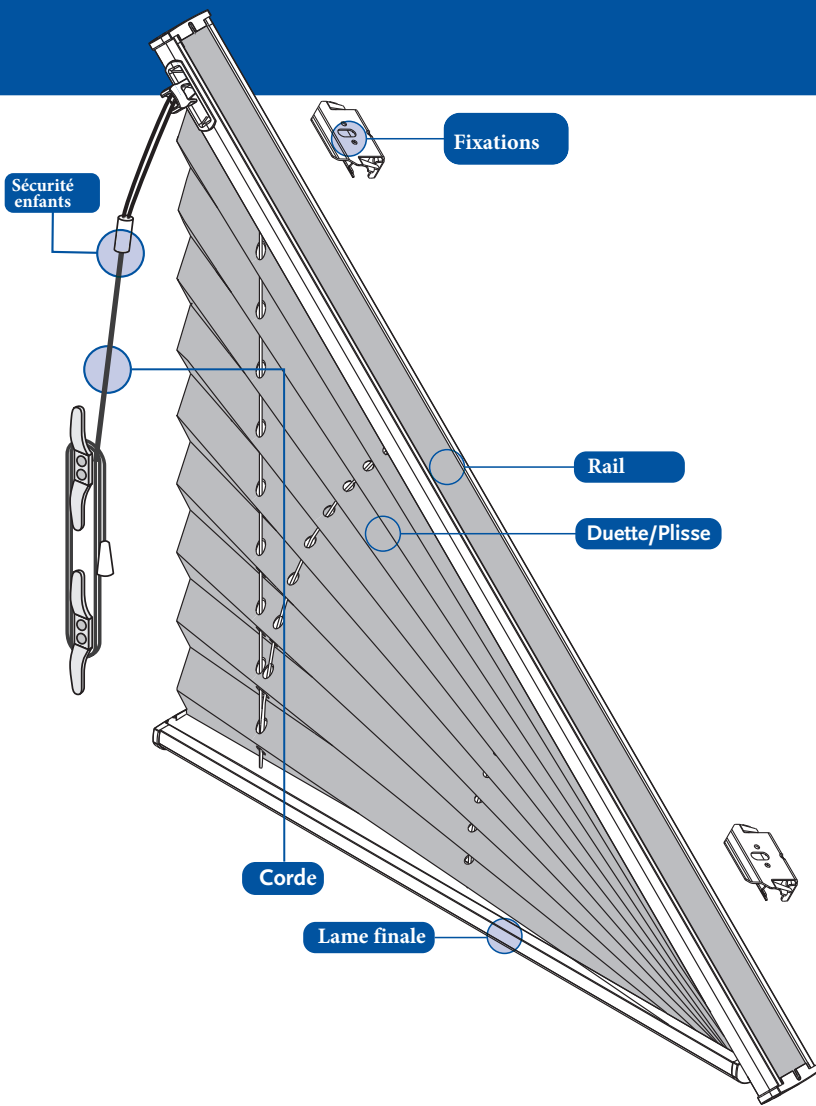

Options

Orientation 7100 Droite
7101 Gauche

Fixations 7300 Universelles

Mécanisme 7200 Corde

Autres 7955 Côte à côte

Informations

Profil suppor tissu Aluminium 22.5 x 14.2 mm, de même couleur

Profil barre de charge Aluminium 22.2 x 11.7 mm, de même couleur

Corde Polyester 0.9 mm / 2.0 mm

Fixations Métalliques, plafond ou de face
Tissu Plissé 20 mm ou Duette 25 mm

Divers

Longeur corde Standard 2/3 de la hauteur du store
Egalement sur demande avec connection plastique et embout transparent.

Angle Maximum 60°

Rail du haut

Lame finale

Orientation

7100

7101

Fixations

7300

A	Hauteur store fermé (mm)			
	B (Duette 25 mm)		B (Plisse 20 mm)	
	Daylight	Blackout	Daylight	Blackout
500	40	40	40	45
1000	50	60	45	50
1500	60	80	50	60
2000	80	100	60	65