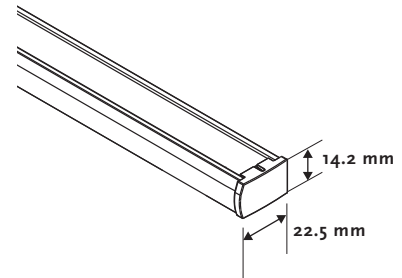

Options

Orientation 7100 Droite
7101 Gauche

Fixations 7300 Universelles

Mécanisme 7200 Corde

Autres 7955 Côte à côte

Informations

Profil suppor tissu Aluminium 22.5 x 14.2 mm, de même couleur

Profil barre de charge Aluminium 22.2 x 11.7 mm, de même couleur

Corde Polyester 0.9 mm / 2.0 mm

Fixations Métalliques, plafond ou de face
Tissu Plissé 20 mm ou Duette 25 mm

Divers

Longeur corde Standard 2/3 de la hauteur du store
Egalement sur demande avec connection plastique et embout transparent.

Angle Maximum 60°

Rail du haut

Lame finale

Orientation

7100

7101

Fixations

7300

Dimensions disponibles

Tissu	cm		(m2)	Max. angle	
	Larg.	Haut.			
Duette 25	min.	40	40	4.6	60°
	max.	230	200		
Plisse 20	min.	40	40	4.6	60°
	max.	200-230*	200		

* Dépend du tissu choisi

Hauteur store fermé