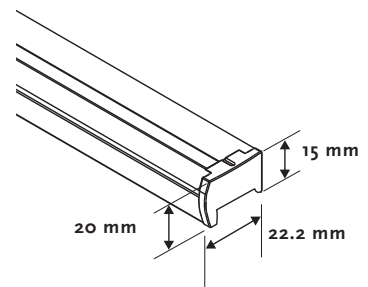

Options

Orientation 7100 Droite
7101 Gauche

Fixations 7300 Universelles

Mécanisme 7200 Corde

Autres 7955 Côte à côte

Informations

Profil support tissus Aluminium 22.5 x 14.2 mm

Profil barre de charge Aluminium 22.2 x 20 mm

Corde Polyester 0.9 mm / 2.0 mm

Fixations Métalliques, plafond ou de face

Fixations pour câbles Plastique transparent

Tissu Plissé 20 mm ou Duette 25 mm

Divers

Longueur corde Standard 2/3 de la hauteur du store
Egalement sur demande avec connection plastique et embout transparent.

Rail du haut

Lame finale

Orientation

7100

7101

Fixations

6311

Hauteur store fermé

Dimensions disponibles

Tissu		cm		Area (sqm)
		Larg.	Haut.	
Duette 25	min.	40	40	5
	max.	230	300	
Plisse 20	min.	40	40	5
	max.	200-230*	250	

* Dépend du tissu choisi