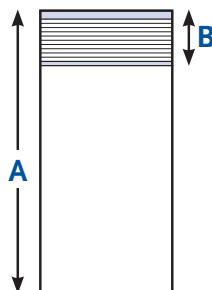

Options

Orientation 7100 Droite
7101 Gauche

Fixations 7300 Universelles

Mécanisme 7200 Corde

Autres 7955 Côte à côte

Informations

Profil support tissus Aluminium 22.5 x 14.2 mm

Profil barre de charge Aluminium 22.2 x 20 mm

Rail du haut

Lame finale

Orientation

7100

7101

Fixations

6311

Hauteur store fermé

A	Hauteur store fermé (mm)			
	B (Duette 25 mm)		B (Plisse 20 mm)	
	Daylight	Blackout	Daylight	Blackout
500	50	50	50	55
1000	60	70	55	60
1500	70	90	60	70
2000	90	110	70	75
2500	100	120	75	80
3000	120	140	-	-

Dimensions disponibles

Tissu		cm		Area (sqm)
		Larg.	Haut.	
Duette 25	min.	40	40	5
	max.	230	300	
Plisse 20	min.	40	40	5
	max.	200-230*	250	

* Dépend du tissu choisi