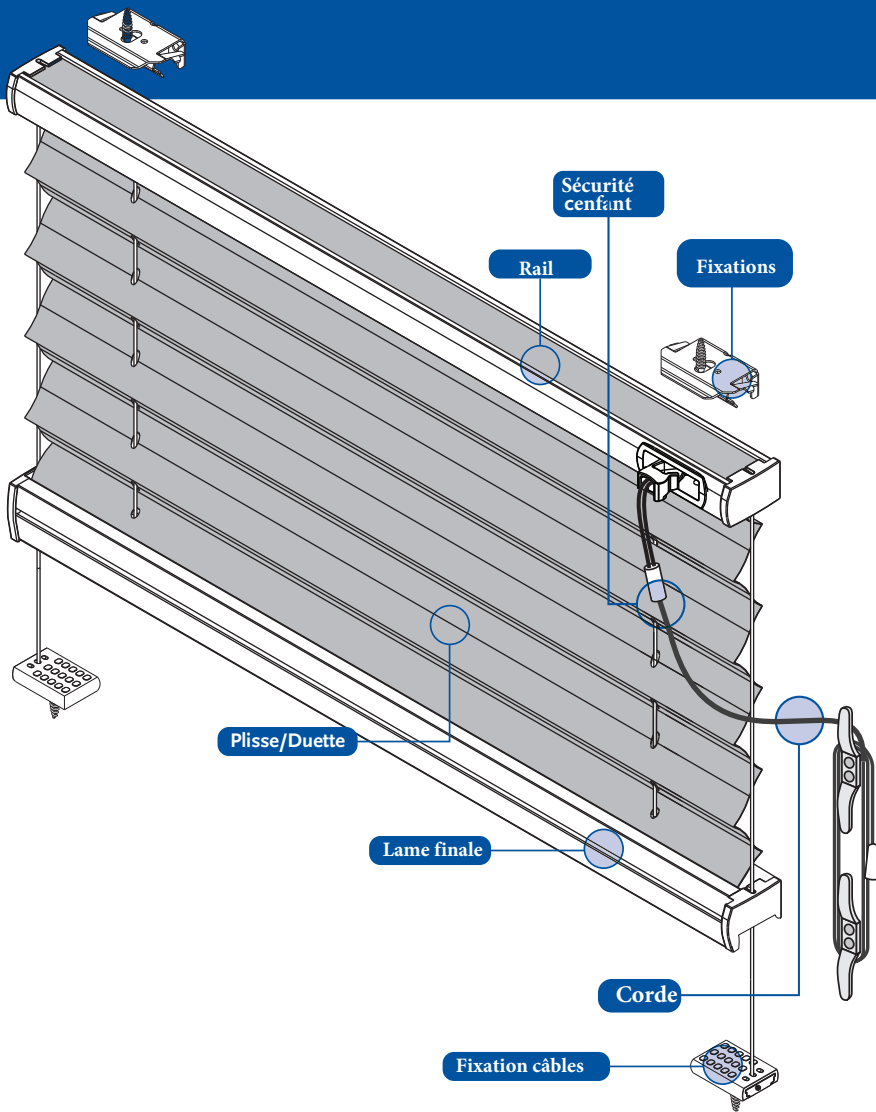

Options

Orientation 7100 Droite
7101 Gauche

Fixations 7300 Universelles

Mécanisme 7200 Corde

Autres 7955 Côte à côte

Informations

Profil support tissus Aluminium 22.5 x 14.2 mm

Profil barre de charge Aluminium 22.2 x 20 mm

Corde Polyester 0.9 mm / 2.0 mm

Fixations Métalliques, plafond ou de face

Fixations pour câbles Plastique transparent

Tissu Plissé 20 mm ou Duette 25 mm

Divers

Longueur corde Standard 2/3 de la hauteur du store
Egalement sur demande avec connection plastique et embout transparent.

Rail du haut

Lame finale

Orientation

7100

7101

Fixations

6311

Hauteur store fermé

A	Hauteur store fermé (mm)			
	B (Duette 25 mm)		B (Plisse 20 mm)	
	Daylight	Blackout	Daylight	Blackout
500	50	50	50	55
1000	60	70	55	60
1500	70	90	60	70
2000	90	110	70	75
2500	100	120	75	80
3000	120	140	-	-