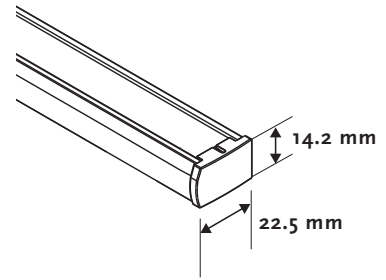

Options

Orientation 7100 Droite
7101 Gauche

Fixations 7300 Universelles

Mécanisme 7200 Corde

Autres 7955 Côte à côte

Informations

Profil support tissus Aluminium 22.5 x 14.2 mm

Profil barre de charge Aluminium 22.2 x 20 mm

Corde Polyester 0.9 mm / 2.0 mm

Fixations Métalliques, plafond ou de face

Fixations pour câbles Plastique transparent

Tissu Plissé 20 mm ou Duette 25 mm

Divers

Longueur corde Standard 2/3 de la hauteur du store
Egalement sur demande avec connection plastique et embout transparent.

Rail du haut

Lame finale

Orientation

7100

7101

Fixations

6311

Hauteur store fermé

A	Hauteur store fermé (mm)			
	B (Duette 25 mm)		B (Plisse 20 mm)	
	Daylight	Blackout	Daylight	Blackout
500	50	50	50	55
1000	60	70	55	60
1500	70	90	60	70
2000	90	110	70	75
2500	100	120	75	80
3000	120	140	-	-