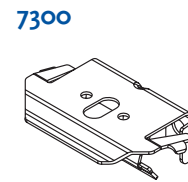

Fixations

Hauteur store fermé

A	Hauteur store fermé (mm)			
	B (Duette 25 mm)		B (Plisse 20 mm)	
	Daylight	Blackout	Daylight	Blackout
500	40	40	40	45
1000	50	60	45	50
1500	60	80	50	60
2000	80	100	60	65
2500	90	110	65	70
3000	110	130	-	-

Dimensions disponibles

Tissu		cm		(m2)
		Larg.	Haut.	
Duette 25	min.	40	40	5
	max.	300	300	
Plisse 20	min.	40	40	5
	max.	200-230*	250	

* Dépend du tissu