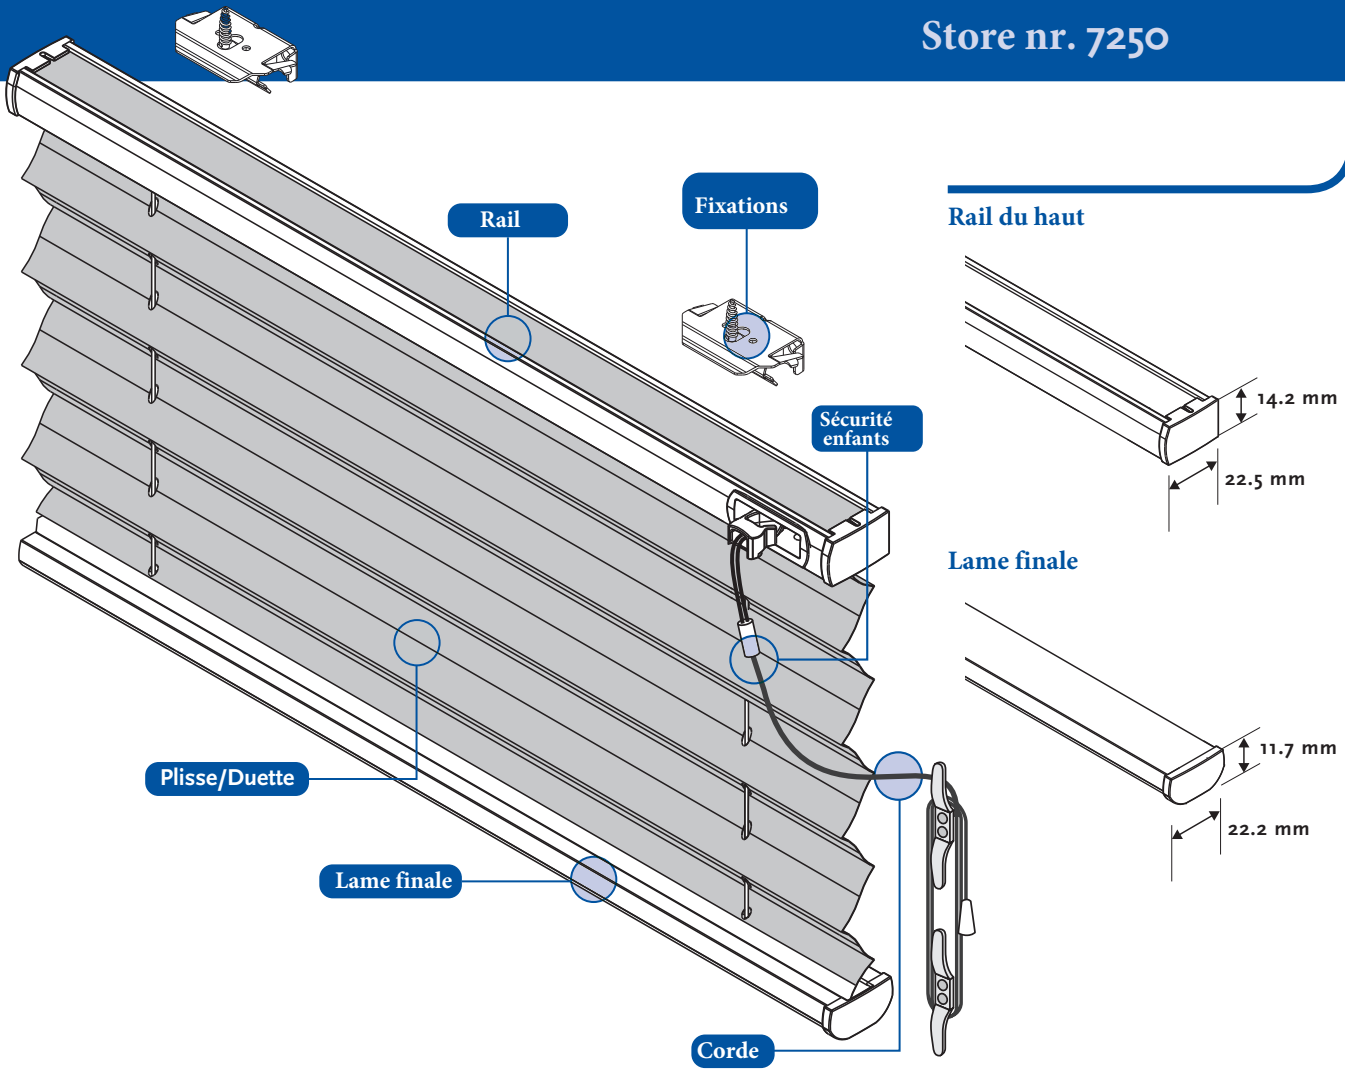

## Options

**Orientation** 7100 Droite  
7101 Gauche

**Fixations** 7300 Universelles

**Mécanisme** 7200 Corde

**Autres** 7955 Côte à côte

## Informations

**Profil support tissus** Aluminium 22.5 x 14.2 mm, de même couleur  
**Profil barre de charge** Aluminium 22.2 x 11.7 mm, de même couleur  
**Corde** Polyester 0.9 mm / 2.0 mm,  
**Fixations** Métalliques, de face ou plafond  
**Tissu** Plissé 20 mm ou Duette 25 mm

## Divers

**Longueur corde** Standard 2/3 de la hauteur du store  
Egalement sur demande avec connection plastique et embout transparent.

### Hauteur store fermé

A	Hauteur store fermé (mm)			
	B (Duette 25 mm)		B (Plisse 20 mm)	
	Daylight	Blackout	Daylight	Blackout
500	40	40	40	45
1000	50	60	45	50
1500	60	80	50	60
2000	80	100	60	65
2500	90	110	65	70
3000	110	130	-	-