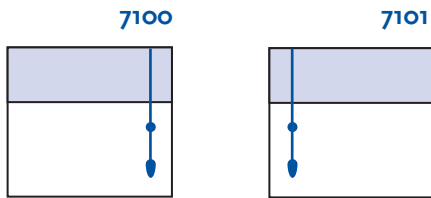

Orientation