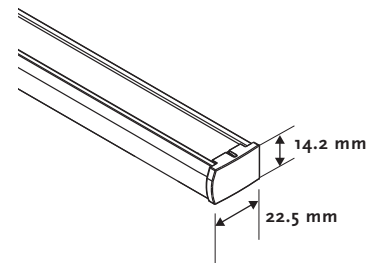

Options

Orientation 7106 Droite et Gauche

Fixations 7300 Universelles

Mécanisme 7200 Corde

Autres 7955 Côte à côte

Informations

Profil support tissus	Aluminium 22.5 x 14.2 mm, de même couleur
Profil centrale	Aluminium 22.5 x 14.2 mm, de même couleur
Profil barre de charge	Aluminium 22.2 x 20 mm, de même couleur
Corde	Polyester 0.9 mm / 2.0 mm
Fixations	Métalliques, plafond et de face
Fixations pour câbles	Plastique transparent
Tissu	Plissé 20 mm or Duette 25 mm

Divers

Longueur corde Standard 2/3 de la hauteur du store
Egalement sur demande avec connection plastique et embout transparent.

Rail haut

Rail milieu

Lame finale

Orientation

7106

Fixations

7300

Dimensions disponibles

Tissu	cm			(m2)
	min.	Larg.	Haut.	
Duette 25	min.	40	40	5
	max.	230	300	
Plisse 20	min.	40	40	5
	max.	200-230*	250	

* Dépend du tissu choisi

Hauteur store fermé

A	Hauteur store fermé (mm)			
	B (Duette 25 mm)		B (Plisse 20 mm)	
	Daylight	Blackout	Daylight	Blackout
500	60	60	65	70
1000	70	80	70	75
1500	80	100	75	85
2000	100	120	85	90
2500	110	130	90	95
3000	130	150	-	-