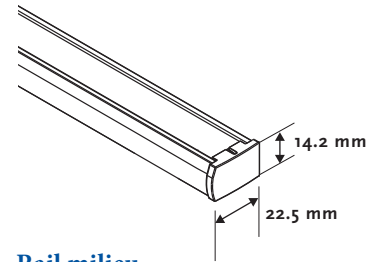

Options

Orientation 7106 Droite et Gauche

Fixations 7300 Universelles

Mécanisme 7200 Corde

Autres 7955 Côte à côte

Informations

Profil support tissus	Aluminium 22.5 x 14.2 mm, de même couleur
Profil centrale	Aluminium 22.5 x 14.2 mm, de même couleur
Profil barre de charge	Aluminium 22.2 x 20 mm, de même couleur
Corde	Polyester 0.9 mm / 2.0 mm
Fixations	Métalliques, plafond et de face
Fixations pour câbles	Plastique transparent
Tissu	Plissé 20 mm or Duette 25 mm

Divers

Longueur corde Standard 2/3 de la hauteur du store
Egalement sur demande avec connection plastique et embout transparent.

Rail haut

Rail milieu

Lame finale

Orientation

7106

Fixations

7300

Dimensions disponibles

Tissu	cm			(m2)
	min.	Larg.	Haut.	
Duette 25	min.	40	40	5
	max.	230	300	
Plisse 20	min.	40	40	5
	max.	200-230*	250	

* Dépend du tissu choisi

Hauteur store fermé

A	Hauteur store fermé (mm)			
	B (Duette 25 mm)		B (Plisse 20 mm)	
	Daylight	Blackout	Daylight	Blackout
500	60	60	65	70
1000	70	80	70	75
1500	80	100	75	85
2000	100	120	85	90
2500	110	130	90	95
3000	130	150	-	-