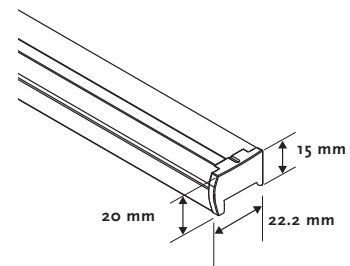

Options

Orientation 7106 Droite et Gauche

Fixations 7300 Universelles

Mécanisme 7200 Corde

Autres 7955 Côte à côte

Informations

Profil support tissus	Aluminium 22.5 x 14.2 mm, de même couleur
Profil centrale	Aluminium 22.5 x 14.2 mm, de même couleur
Profil barre de charge	Aluminium 22.2 x 20 mm, de même couleur
Corde	Polyester 0.9 mm / 2.0 mm
Fixations	Métalliques, plafond et de face
Fixations pour câbles	Plastique transparent
Tissu	Plissé 20 mm or Duette 25 mm

Divers

Longueur corde Standard 2/3 de la hauteur du store
Egalement sur demande avec connection plastique et embout transparent.

Rail haut

Rail milieu

Lame finale

Orientation

7106

Fixations

7300

Dimensions disponibles

Tissu	cm			(m2)
	min.	Larg.	Haut.	
Duette 25	min.	40	40	5
	max.	230	300	
Plisse 20	min.	40	40	5
	max.	200-230*	250	

* Dépend du tissu choisi

Hauteur store fermé

A	Hauteur store fermé (mm)			
	B (Duette 25 mm)		B (Plisse 20 mm)	
	Daylight	Blackout	Daylight	Blackout
500	60	60	65	70
1000	70	80	70	75
1500	80	100	75	85
2000	100	120	85	90
2500	110	130	90	95
3000	130	150	-	-