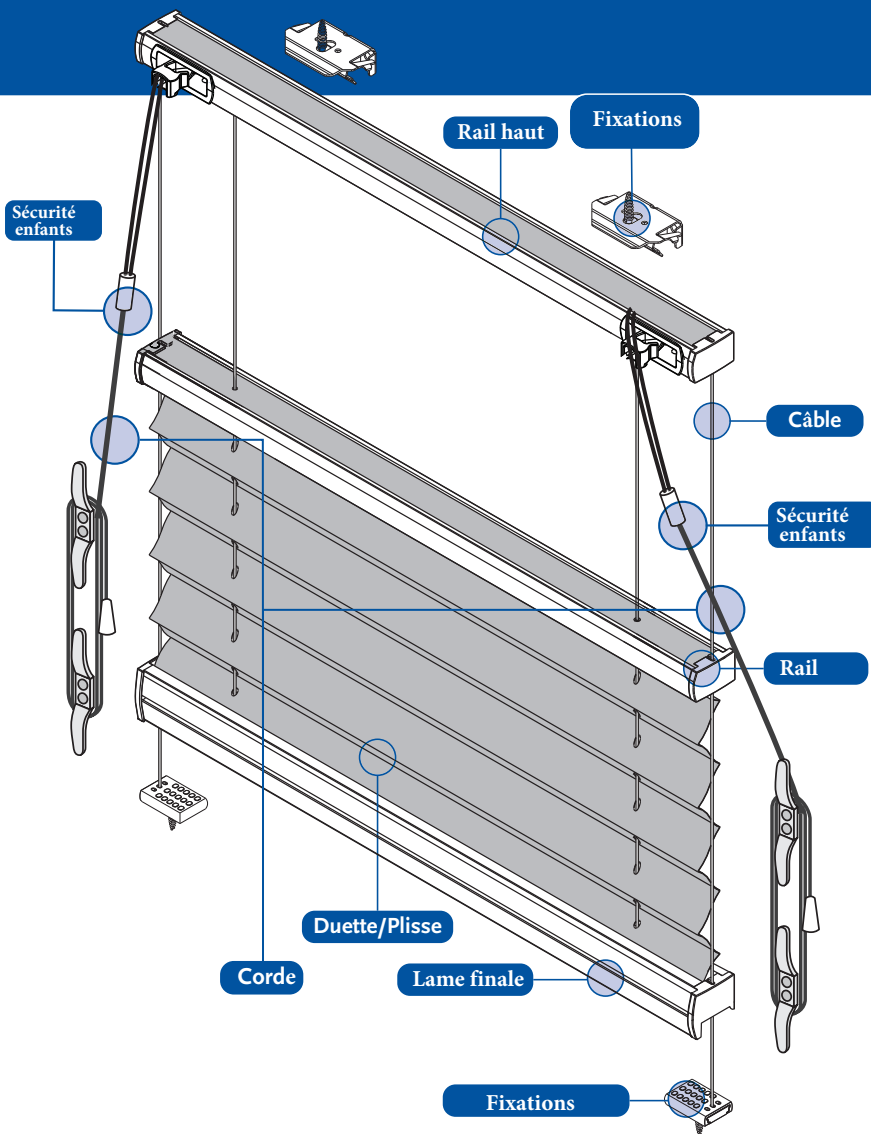

Options

Orientation 7106 Droite et Gauche

Fixations 7300 Universelles

Mécanisme 7200 Corde

Autres 7955 Côte à côte

Informations

Profil support tissus	Aluminium 22.5 x 14.2 mm, de même couleur
Profil centrale	Aluminium 22.5 x 14.2 mm, de même couleur
Profil barre de charge	Aluminium 22.2 x 20 mm, de même couleur
Corde	Polyester 0.9 mm / 2.0 mm
Fixations	Métalliques, plafond et de face
Fixations pour câbles	Plastique transparent
Tissu	Plissé 20 mm or Duette 25 mm

Divers

Longueur corde Standard 2/3 de la hauteur du store
Egalement sur demande avec connection plastique et embout transparent.

Rail haut

Rail milieu

Lame finale

Orientation

7106

Fixations

7300

Dimensions disponibles

Tissu	cm			(m2)
	min.	Larg.	Haut.	
Duette 25	min.	40	40	5
	max.	230	300	
Plisse 20	min.	40	40	5
	max.	200-230*	250	

* Dépend du tissu choisi

Hauteur store fermé

A	Hauteur store fermé (mm)			
	B (Duette 25 mm)		B (Plisse 20 mm)	
	Daylight	Blackout	Daylight	Blackout
500	60	60	65	70
1000	70	80	70	75
1500	80	100	75	85
2000	100	120	85	90
2500	110	130	90	95
3000	130	150	-	-