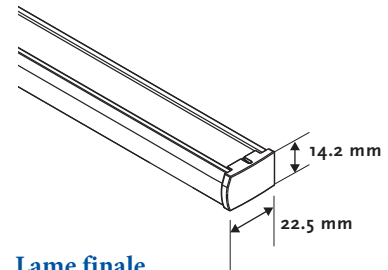

Options

Orientation 7106 Droite et Gauche

Fixations 7300 Universelles

Mécanisme 7200 Corde

Autres 7955 Côte à côte

Informations

Profil support tissus Aluminium 22.5 x 14.2 mm, de même couleur

Profil centrale Aluminium 22.5 x 14.2 mm, de même couleur

Profil barre de charge Aluminium 22.2 x 11.7 mm, de même couleur

Corde Polyester 0.9 mm / 2.0 mm

Fixations Métalliques, plafond ou de face
Tissu Plissé 20 mm ou Duette 25 mm

Divers

Longeur corde Standard 2/3 de la hauteur du store.

Rail du haut

Rail milieu

Lame finale

Orientation

7106

Fixations

7300

Dimensions disponibles

Tissu	cm		(m2)
	Larg.	Haut.	
Duette 25	min.	40	5
	max.	300	
Plisse 20	min.	40	5
	max.	200-230*	

*Dépend du tissu

Hauteur store fermé

A	Hauteur store fermé (mm)			
	B (Duette 25 mm)		B (Plisse 20 mm)	
	Daylight	Blackout	Daylight	Blackout
500	55	55	55	60
1000	65	75	60	65
1500	75	95	65	75
2000	95	115	75	80
2500	105	125	80	85
3000	125	145	-	-