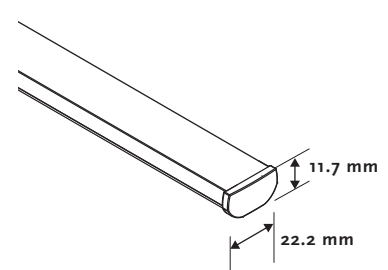

Options

Orientation 7106 Droite et Gauche

Fixations 7300 Universelles

Mécanisme 7200 Corde

Autres 7955 Côte à côte

Informations

Profil support tissus Aluminium 22.5 x 14.2 mm, de même couleur

Profil centrale Aluminium 22.5 x 14.2 mm, de même couleur

Profil barre de charge Aluminium 22.2 x 11.7 mm, de même couleur

Corde Polyester 0.9 mm / 2.0 mm

Fixations Métalliques, plafond ou de face
Tissu Plissé 20 mm ou Duette 25 mm

Divers

Longeur corde Standard 2/3 de la hauteur du store.

Rail du haut

Rail milieu

Lame finale

Orientation

7106

Fixations

7300

Dimensions disponibles

Tissu	cm		(m2)
	Larg.	Haut.	
Duette 25	min.	40	5
	max.	300	
Plisse 20	min.	40	5
	max.	200-230*	

*Dépend du tissu

Hauteur store fermé

A	Hauteur store fermé (mm)			
	B (Duette 25 mm)		B (Plisse 20 mm)	
	Daylight	Blackout	Daylight	Blackout
500	55	55	55	60
1000	65	75	60	65
1500	75	95	65	75
2000	95	115	75	80
2500	105	125	80	85
3000	125	145	-	-