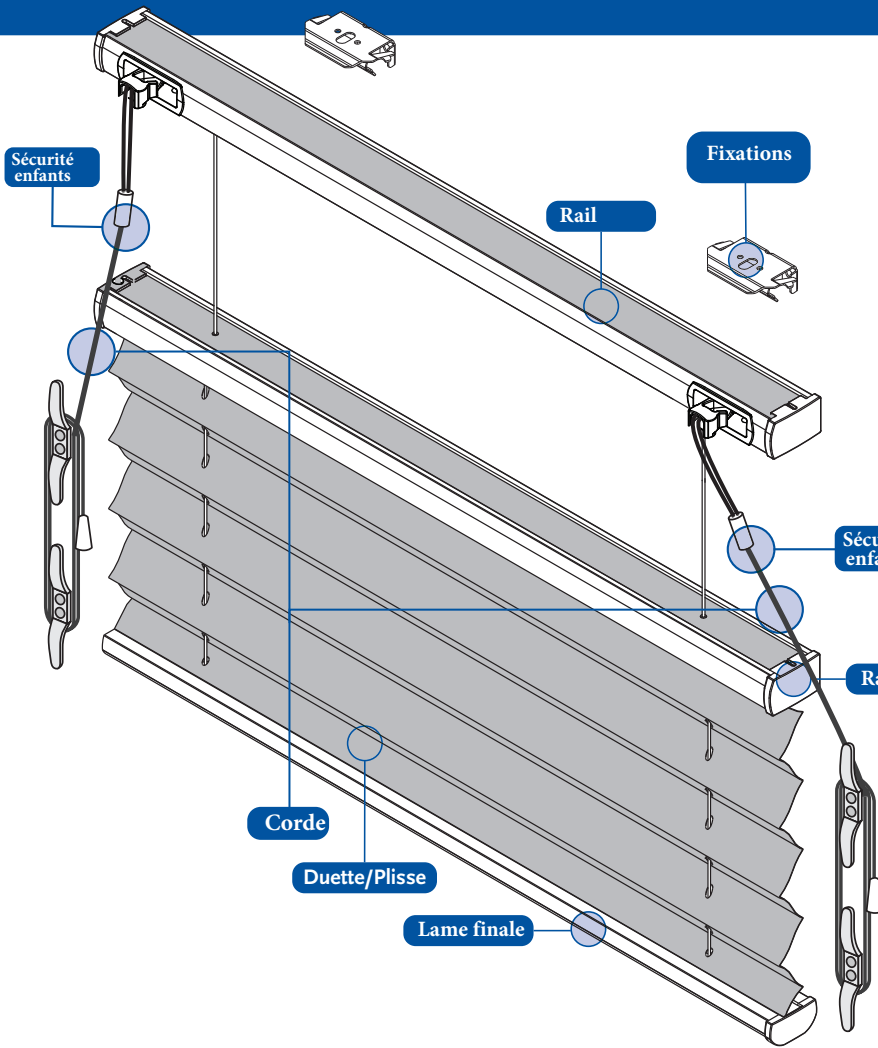

Options

Orientation 7106 Droite et Gauche

Fixations 7300 Universelles

Mécanisme 7200 Corde

Autres 7955 Côte à côte

Informations

Profil support tissus Aluminium 22.5 x 14.2 mm, de même couleur

Profil centrale Aluminium 22.5 x 14.2 mm, de même couleur

Profil barre de charge Aluminium 22.2 x 11.7 mm, de même couleur

Corde Polyester 0.9 mm / 2.0 mm

Fixations Métalliques, plafond ou de face
Tissu Plissé 20 mm ou Duette 25 mm

Divers

Longeur corde Standard 2/3 de la hauteur du store.

Rail du haut

Rail milieu

Lame finale

Orientation

7106

Fixations

7300

Dimensions disponibles

Tissu	cm		(m2)
	Larg.	Haut.	
Duette 25	min.	40	5
	max.	300	
Plisse 20	min.	40	5
	max.	200-230*	

*Dépend du tissu

Hauteur store fermé

A	Hauteur store fermé (mm)			
	B (Duette 25 mm)		B (Plisse 20 mm)	
	Daylight	Blackout	Daylight	Blackout
500	55	55	55	60
1000	65	75	60	65
1500	75	95	65	75
2000	95	115	75	80
2500	105	125	80	85
3000	125	145	-	-