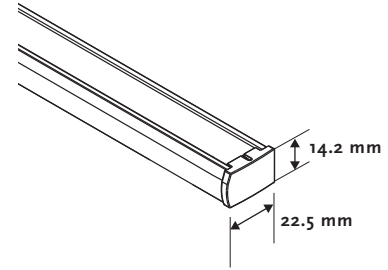

Options

Orientation 7106 Droite et Gauche

Fixations 7300 Universelles

Mécanisme 7200 Corde

Autres 7955 Côte à côte

Informations

Profil support tissus Aluminium 22.5 x 14.2 mm, de même couleur

Profil centrale Aluminium 22.5 x 14.2 mm, de même couleur

Profil barre de charge Aluminium 22.2 x 11.7 mm, de même couleur

Corde Polyester 0.9 mm / 2.0 mm

Fixations Métalliques, plafond ou de face
Tissu Plissé 20 mm ou Duette 25 mm

Divers

Longeur corde Standard 2/3 de la hauteur du store.

Rail du haut

Rail milieu

Lame finale

Orientation

7106

Fixations

7300

Dimensions disponibles

Tissu	cm		(m2)
	Larg.	Haut.	
Duette 25	min.	40	5
	max.	300	
Plisse 20	min.	40	5
	max.	200-230*	

*Dépend du tissu

Hauteur store fermé

A	Hauteur store fermé (mm)			
	B (Duette 25 mm)		B (Plisse 20 mm)	
	Daylight	Blackout	Daylight	Blackout
500	55	55	55	60
1000	65	75	60	65
1500	75	95	65	75
2000	95	115	75	80
2500	105	125	80	85
3000	125	145	-	-