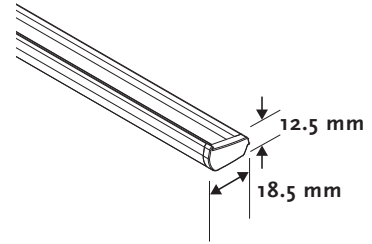

Options

Orientation – –

Fixations 7300 Universelles

Mécanisme 7219 Poignée

Autres 7955 Côte à côte

7940 Tige pour poignée

Informations

Profil fixe	Aluminium 18.5 x 12.5 mm, de même couleur
Profil support tissus	Aluminium 22.2 x 20 mm, de même couleur
Profil barre de charge	Aluminium 22.2 x 20 mm, de même couleur
Corde	Polyester 0.9 mm / 2.0 mm
Fixations	Métalliques, plafond
Tissu	Plissé 20 mm or Duette 25 mm

Divers

Poignée Transparente, rattachée au profil support tissus et à la lame finale.

Informations

Profil fixe

Profil support tissus

Profil barre de charge

Fixations

7302

Dimensions disponibles

Tissu	(cm)		max (m2)
	Larg.	Haut.	
Duette 25	min.	40	2.2
	max.	130	
Plisse 20	min.	40	2.2
	max.	130	

Hauteur store fermé

A	Hauteur store fermé (mm)			
	B (Duette 25 mm)		B (Plissé 20 mm)	
	Daylight	Blackout	Daylight	Blackout
500	60	60	60	65
1000	70	80	65	70
1500	80	100	70	80
2000	90	120	80	85
2500	110	130	85	90