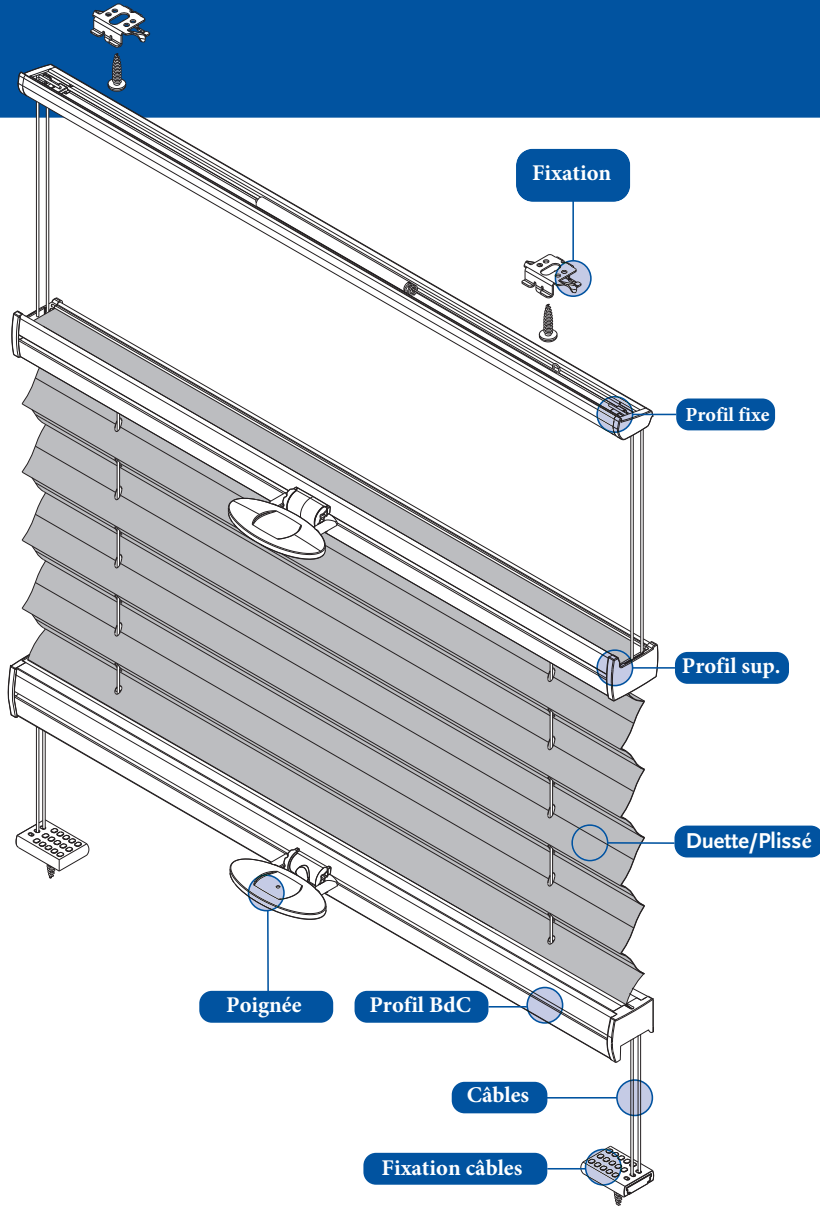

Options

Orientation – –

Fixations 7300 Universelles

Mécanisme 7219 Poignée

Autres 7955 Côte à côte

7940 Tige pour poignée

Informations

Profil fixe	Aluminium 18.5 x 12.5 mm, de même couleur
Profil support tissus	Aluminium 22.2 x 20 mm, de même couleur
Profil barre de charge	Aluminium 22.2 x 20 mm, de même couleur
Corde	Polyester 0.9 mm / 2.0 mm
Fixations	Métalliques, plafond
Tissu	Plissé 20 mm or Duette 25 mm

Divers

Poignée Transparente, rattachée au profil support tissus et à la lame finale.

Informations

Profil fixe

Profil support tissus

Profil barre de charge

Fixations

7302

Dimensions disponibles

Tissu	(cm)		max (m2)
	Larg.	Haut.	
Duette 25	min.	40	2.2
	max.	130	
Plisse 20	min.	40	2.2
	max.	130	

Hauteur store fermé

A	Hauteur store fermé (mm)			
	B (Duette 25 mm)		B (Plissé 20 mm)	
	Daylight	Blackout	Daylight	Blackout
500	60	60	60	65
1000	70	80	65	70
1500	80	100	70	80
2000	90	120	80	85
2500	110	130	85	90