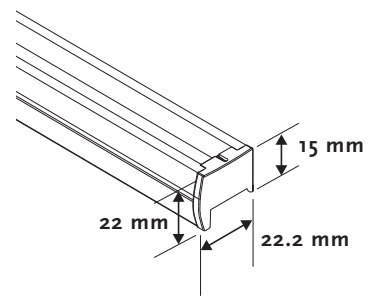

Options

Orientation – –

Fixations 7300 Universelles

Mécanisme 7219 Poignée

Autres 7955 Côte à côte

7940 Tige pour poignée

Informations

Profil fixe	Aluminium 18.5 x 12.5 mm, de même couleur
Profil support tissus	Aluminium 22.2 x 20 mm, de même couleur
Profil barre de charge	Aluminium 22.2 x 20 mm, de même couleur
Corde	Polyester 0.9 mm / 2.0 mm
Fixations	Métalliques, plafond
Tissu	Plissé 20 mm or Duette 25 mm

Divers

Poignée Transparente, rattachée au profil support tissus et à la lame finale.

Informations

Profil fixe

Profil support tissus

Profil barre de charge

Fixations

7302

Dimensions disponibles

Tissu	(cm)		max (m2)
	Larg.	Haut.	
Duette 25	min.	40	2.2
	max.	130	
Plisse 20	min.	40	2.2
	max.	130	

Hauteur store fermé

A	Hauteur store fermé (mm)			
	B (Duette 25 mm)		B (Plissé 20 mm)	
	Daylight	Blackout	Daylight	Blackout
500	60	60	60	65
1000	70	80	65	70
1500	80	100	70	80
2000	90	120	80	85
2500	110	130	85	90