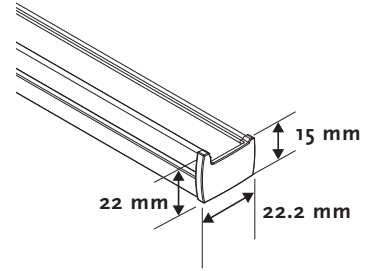

Options

Orientation – –

Fixations 7300 Universelles

Mécanisme 7219 Poignée

Autres 7955 Côte à côte

7940 Tige pour poignée

Informations

Profil fixe	Aluminium 18.5 x 12.5 mm, de même couleur
Profil support tissus	Aluminium 22.2 x 20 mm, de même couleur
Profil barre de charge	Aluminium 22.2 x 20 mm, de même couleur
Corde	Polyester 0.9 mm / 2.0 mm
Fixations	Métalliques, plafond
Tissu	Plissé 20 mm or Duette 25 mm

Divers

Poignée Transparente, rattachée au profil support tissus et à la lame finale.

Informations

Profil fixe

Profil support tissus

Profil barre de charge

Fixations

7302

Dimensions disponibles

Tissu	(cm)		max (m2)
	Larg.	Haut.	
Duette 25	min.	40	2.2
	max.	130	
Plisse 20	min.	40	2.2
	max.	130	

Hauteur store fermé

A	Hauteur store fermé (mm)			
	B (Duette 25 mm)		B (Plissé 20 mm)	
	Daylight	Blackout	Daylight	Blackout
500	60	60	60	65
1000	70	80	65	70
1500	80	100	70	80
2000	90	120	80	85
2500	110	130	85	90