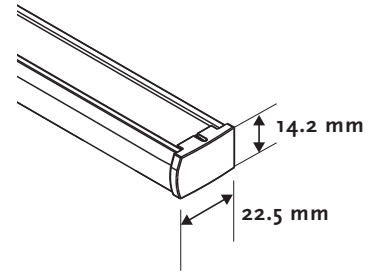

Profil barre de charge Aluminium 22.2 x 20 mm, de même couleur

Corde Polyester 0.9 mm / 2.0 mm

Fixations Métalliques, de face ou plafond

Tissu Plissé 20 mm or Duette 25 mm

Divers

Poignée Transparente, rattachée à la lame finale

Informations

Profil support tissu

Profil barre de charge

Fixations

7300

Dimensions disponibles

Tissu	(cm)		max. (m2)
	Larg.	Haut.	
Duette 25	min.	40	2.2
	max.	150	
Plissé 20	min.	40	2.2
	max.	150	

Hauteur store fermé

A	Hauteur store fermé (mm)			
	B (Duette 25 mm)		B (Plissé 20 mm)	
	Daylight	Blackout	Daylight	Blackout
500	50	50	50	55
1000	60	70	55	60
1500	70	90	60	70
2000	90	110	70	75
2500	100	120	75	80