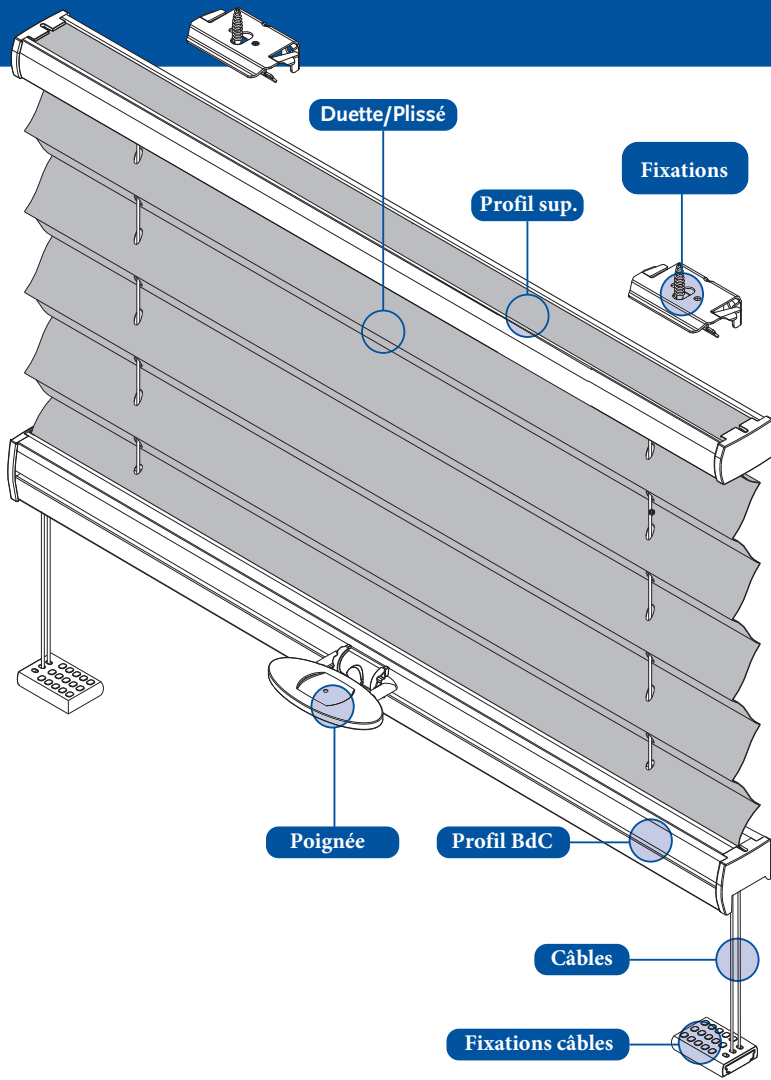

Profil barre de charge Aluminium 22.2 x 20 mm, de même couleur

Corde Polyester 0.9 mm / 2.0 mm

Fixations Métalliques, de face ou plafond

Tissu Plissé 20 mm or Duette 25 mm

Divers

Poignée Transparente, rattachée à la lame finale

Informations

Profil support tissu

Profil barre de charge

Fixations

7300

Dimensions disponibles

Tissu	(cm)		max. (m2)
	Larg.	Haut.	
Duette 25	min.	40	2.2
	max.	150	
Plissé 20	min.	40	2.2
	max.	150	

Hauteur store fermé

A	Hauteur store fermé (mm)			
	B (Duette 25 mm)		B (Plissé 20 mm)	
	Daylight	Blackout	Daylight	Blackout
500	50	50	50	55
1000	60	70	55	60
1500	70	90	60	70
2000	90	110	70	75
2500	100	120	75	80