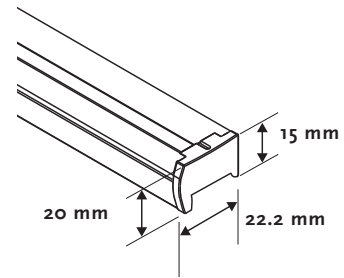

Profil barre de charge Aluminium 22.2 x 20 mm, de même couleur

Corde Polyester 0.9 mm / 2.0 mm

Fixations Métalliques, de face ou plafond

Tissu Plissé 20 mm or Duette 25 mm

Divers

Poignée Transparente, rattachée à la lame finale

Informations

Profil support tissu

Profil barre de charge

Fixations

7300

Dimensions disponibles

Tissu	(cm)		max. (m2)
	Larg.	Haut.	
Duette 25	min.	40	2.2
	max.	150	
Plissé 20	min.	40	2.2
	max.	150	

Hauteur store fermé

A	Hauteur store fermé (mm)			
	B (Duette 25 mm)		B (Plissé 20 mm)	
	Daylight	Blackout	Daylight	Blackout
500	50	50	50	55
1000	60	70	55	60
1500	70	90	60	70
2000	90	110	70	75
2500	100	120	75	80