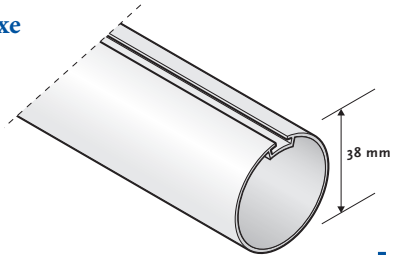

Le store Sunstrip alterne transparence et opacité, ce qui permet de régler parfaitement la luminosité qui pénètre dans la pièce. Large choix de tissus disponibles.

Options

Orientation	5100	Droite	Fixations	5315	Au mur
	5101	Gauche		5317	Universelles 0-15 mm
Mécanisme	5210	Chaînette	5318	Extensibles 15-65 mm	
	****	Electrique - Motorisé (voir options électriques page 134)	Autres	5948	Lame finale blackout
		Accu moteur 9V Dooya		5950	Caisson couleur alu
		Moteur 230V Somfy		5951	Caisson couleur crème
	Moteur 230V Dooya	5952		Caisson couleur brun	
			5953	Caisson couleur noir	
			5960	Chaînette métallique	
			5949	Lame finale ronde	

Informations

Axe	Ø Axe en aluminium 38 x 1 mm
Chaînette	Billes blanches en plastique 6 x 4.5 mm
Mécanisme	Chaînette
Lame finale	Acier peint en blanc 20 x 44 mm
Caisson	Aluminium peint en blanc 84 mm x 70 mm avec fixations.
Fixation	Plastique blanc

Divers

Longueur chaînette	Standard 2/3 de la hauteur du store Egalement sur mesure
---------------------------	---

Caisson

Lame finale

Axe

Orientation

Fixations

Autres

Dimensions disponibles

Taille Ind.	mm		Remarques
	min.	min.	
A	300	2750	Chainette
	400	2750	Electr.
A'	8		
A²	19		
B	500	3200	Tissu 0.35 mm épaisseur
	500	2400	Tissu 0.45 mm épaisseur
	500	2200	Tissu 0.60 mm épaisseur
	500	1800	Tissu 0.70 mm épaisseur
C	75		
D	A -/- 27		