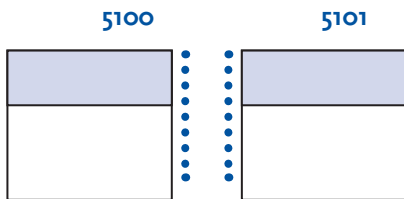

Informations

Axe	Ø Axe en aluminium 38 x 1 mm
Chaînette	Billes blanches en plastique 6 x 4.5 mm
Mécanisme	Chaînette
Lame finale	Acier peint en blanc 20 x 44 mm
Caisson	Aluminium peint en blanc 84 mm x 70 mm avec fixations.
Fixation	Plastique blanc

Divers

Longueur chaînette	Standard 2/3 de la hauteur du store Egalement sur mesure
---------------------------	---

Caisson

Lame finale

Axe

Orientation

Fixations

Autres

Dimensions disponibles

Taille Ind.	mm		Remarques
	min.	min.	
A	300	2750	Chainette
	400	2750	Electr.
A'	8		
A²	19		
B	500	3200	Tissu 0.35 mm épaisseur
	500	2400	Tissu 0.45 mm épaisseur
	500	2200	Tissu 0.60 mm épaisseur
	500	1800	Tissu 0.70 mm épaisseur
C	75		
D	A -/- 27		