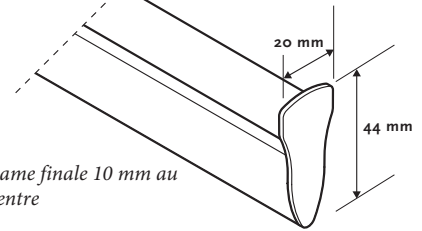

Informations

Axe	Ø Axe en aluminium 38 x 1 mm
Chaînette	Billes blanches en plastique 6 x 4.5 mm
Mécanisme	Chaînette
Lame finale	Acier peint en blanc 20 x 44 mm
Caisson	Aluminium peint en blanc 84 mm x 70 mm avec fixations.
Fixation	Plastique blanc

Divers

Longueur chaînette	Standard 2/3 de la hauteur du store Egalement sur mesure
---------------------------	---

Caisson

Lame finale

Axe

Orientation

Fixations

Autres

Dimensions disponibles

Taille Ind.	mm		Remarques
	min.	min.	
A	300	2750	Chainette
	400	2750	Electr.
A'	8		
A²	19		
B	500	3200	Tissu 0.35 mm épaisseur
	500	2400	Tissu 0.45 mm épaisseur
	500	2200	Tissu 0.60 mm épaisseur
	500	1800	Tissu 0.70 mm épaisseur
C	75		
D	A -/- 27		