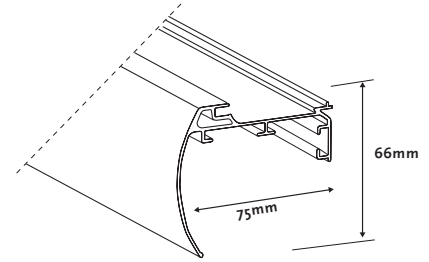

Le store Sunstrip alterne transparence et opacité, ce qui permet de régler parfaitement la luminosité qui pénètre dans la pièce. Large choix de tissus disponibles.

Options

Orientation	5100	Droite	Fixations	5315	Au mur
	5101	Gauche		5317	Universelles 0-15 mm
Mécanisme	5210	Chaînette	5318	Extensibles 15-65 mm	
	****	Electrique - Motorisé (voir options électriques page 134)	Autres	5948	Lame finale blackout
		Accu moteur 9V Dooya		5950	Caisson couleur alu
		Moteur 230V Somfy		5951	Caisson couleur crème
	Moteur 230V Dooya	5952		Caisson couleur brun	
			5953	Caisson couleur noir	
			5960	Chaînette métallique	
			5949	Lame finale ronde	

Informations

Axe	Ø Axe en aluminium 38 x 1 mm
Chaînette	Billes blanches en plastique 6 x 4.5 mm
Mécanisme	Chaînette
Lame finale	Acier peint en blanc 20 x 44 mm
Caisson	Aluminium peint en blanc 84 mm x 70 mm avec fixations.
Fixation	Plastique blanc

Divers

Longueur chaînette	Standard 2/3 de la hauteur du store Egalement sur mesure
---------------------------	---

Caisson

Lame finale

Axe

Orientation

Fixations

Autres

Dimensions disponibles

Taille Ind.	mm		Remarques
	min.	min.	
A	300	2750	Chainette
	400	2750	Electr.
A'	8		
A²	19		
B	500	3200	Tissu 0.35 mm épaisseur
	500	2400	Tissu 0.45 mm épaisseur
	500	2200	Tissu 0.60 mm épaisseur
	500	1800	Tissu 0.70 mm épaisseur
C	75		
D	A -/- 27		