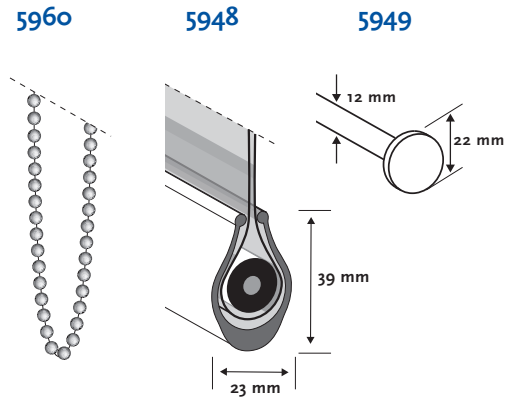

Informations

Axe	Ø Axe en aluminium 38 x 1 mm
Chaînette	Billes blanches en plastique 6 x 4.5 mm
Mécanisme	Chaînette
Lame finale	Acier peint en blanc 20 x 44 mm
Caisson	Aluminium peint en blanc 84 mm x 70 mm avec fixations.
Fixation	Plastique blanc

Divers

Longueur chaînette	Standard 2/3 de la hauteur du store Egalement sur mesure
---------------------------	---

Caisson

Lame finale

Axe

Orientation

Fixations

Autres

Dimensions disponibles

Taille Ind.	mm		Remarques
	min.	min.	
A	300	2750	Chainette
	400	2750	Electr.
A'	8		
A²	19		
B	500	3200	Tissu 0.35 mm épaisseur
	500	2400	Tissu 0.45 mm épaisseur
	500	2200	Tissu 0.60 mm épaisseur
	500	1800	Tissu 0.70 mm épaisseur
C	75		
D	A -/- 27		