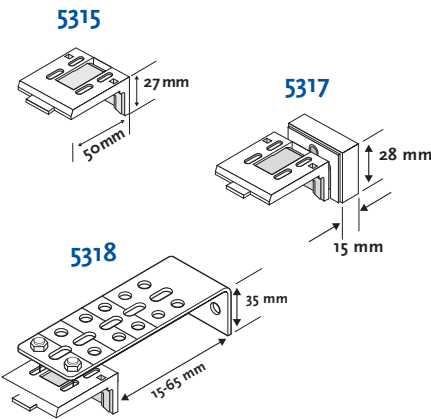

Informations

Axe	Ø Axe en aluminium 38 x 1 mm
Chaînette	Billes blanches en plastique 6 x 4.5 mm
Mécanisme	Chaînette
Lame finale	Acier peint en blanc 20 x 44 mm
Caisson	Aluminium peint en blanc 84 mm x 70 mm avec fixations.
Fixation	Plastique blanc

Divers

Longueur chaînette	Standard 2/3 de la hauteur du store Egalement sur mesure
---------------------------	---

Caisson

Lame finale

Axe

Orientation

Fixations

Autres

Dimensions disponibles

Taille Ind.	mm		Remarques
	min.	min.	
A	300	2750	Chainette
	400	2750	Electr.
A'	8		
A²	19		
B	500	3200	Tissu 0.35 mm épaisseur
	500	2400	Tissu 0.45 mm épaisseur
	500	2200	Tissu 0.60 mm épaisseur
	500	1800	Tissu 0.70 mm épaisseur
C	75		
D	A -/- 27		