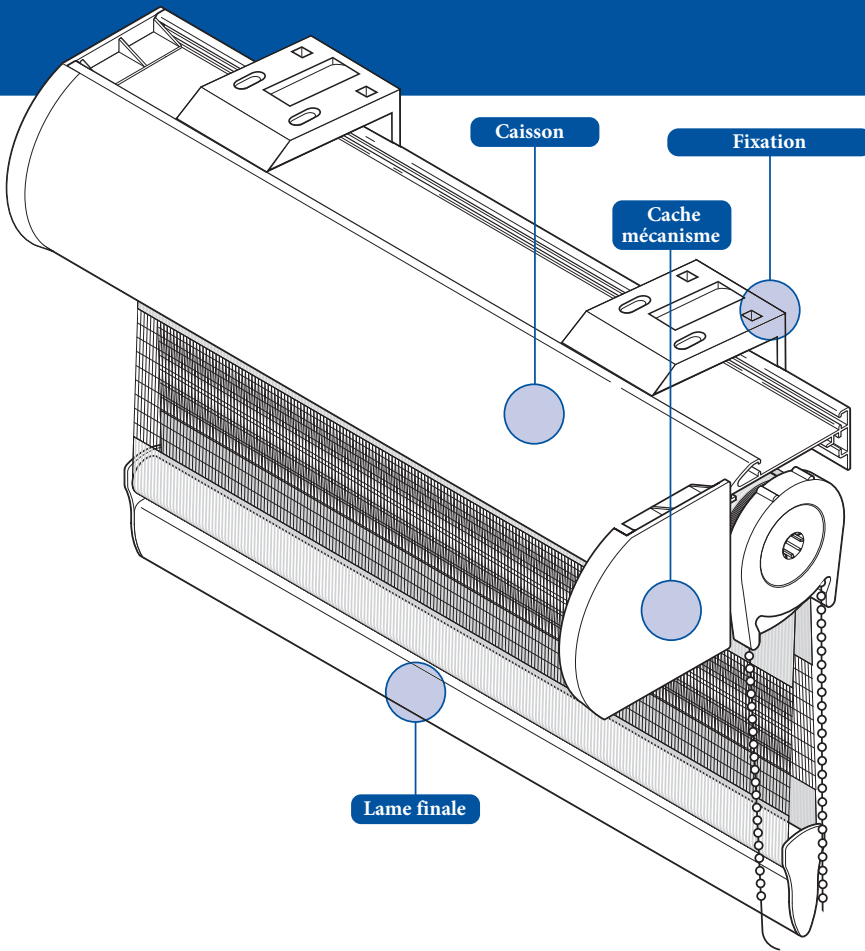

Le store Sunstrip alterne transparence et opacité, ce qui permet de régler parfaitement la luminosité qui pénètre dans la pièce. Large choix de tissus disponibles.

Options

Orientation	5100	Droite	Fixations	5315	Au mur
	5101	Gauche		5317	Universelles 0-15 mm
Mécanisme	5210	Chaînette	5318	Extensibles 15-65 mm	
	****	Electrique - Motorisé (voir options électriques page 134)	Autres	5948	Lame finale blackout
		Accu moteur 9V Dooya		5950	Caisson couleur alu
		Moteur 230V Somfy		5951	Caisson couleur crème
	Moteur 230V Dooya	5952		Caisson couleur brun	
			5953	Caisson couleur noir	
			5960	Chaînette métallique	
			5949	Lame finale ronde	

Informations

Axe	Ø Axe en aluminium 38 x 1 mm
Chaînette	Billes blanches en plastique 6 x 4.5 mm
Mécanisme	Chaînette
Lame finale	Acier peint en blanc 20 x 44 mm
Caisson	Aluminium peint en blanc 84 mm x 70 mm avec fixations.
Fixation	Plastique blanc

Divers

Longueur chaînette	Standard 2/3 de la hauteur du store Egalement sur mesure
---------------------------	---

Caisson

Lame finale

Axe

Orientation

Fixations

Autres

Dimensions disponibles

Taille Ind.	mm		Remarques
	min.	min.	
A	300	2750	Chainette
	400	2750	Electr.
A'	8		
A²	19		
B	500	3200	Tissu 0.35 mm épaisseur
	500	2400	Tissu 0.45 mm épaisseur
	500	2200	Tissu 0.60 mm épaisseur
	500	1800	Tissu 0.70 mm épaisseur
C	75		
D	A -/- 27		