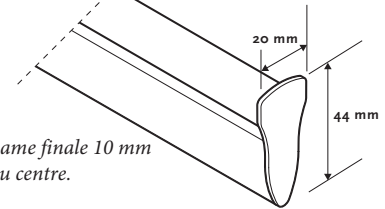

Mécanisme 5210 Chaînette

Fixations 5315 Au mur
5317 Universelles 0-15 mm
5318 Extensibles 15-65 mm

Autres 5948 Lame finale blackout
5960 Chaînette métallique
5949 Lame finale ronde

Informations

Axe Ø Axe en aluminium 38 x 1 mm
Chaînette Billes blanches en plastique 6 x 4.5 mm
Mécanisme Chaînette

Lame finale Acier peint en blanc 20 x 44 mm

Barre de fixation Aluminium peint en blanc, 73 x 80 mm avec fixations.

Fixation Plastique blanc

Divers

Chaînette Standard 2/3 de la hauteur du store
Egalement sur mesure

Détails

Axe

Barre de fixation

Lame finale

Orientation

Fixations

Autres

Dimensions disponibles

Taille Ind.	mm min.	mm max.	Remarques
A	300	2750	Chainette
A'	16,5		
A²	19,5		
B	500	3200	Tissu 0,35 mm épaisseur
	500	2400	Tissu 0,45 mm épaisseur
	500	2200	Tissu 0,60 mm épaisseur
	500	1800	Tissu 0,70 mm épaisseur
C	72		
D	A +/- 36		