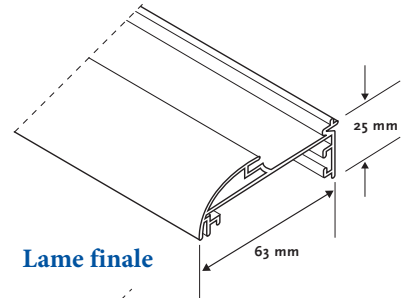

Mécanisme 5210 Chaînette

Fixations 5315 Au mur
5317 Universelles 0-15 mm
5318 Extensibles 15-65 mm

Autres 5948 Lame finale blackout
5960 Chaînette métallique
5949 Lame finale ronde

Informations

Axe Ø Axe en aluminium 38 x 1 mm
Chaînette Billes blanches en plastique 6 x 4.5 mm
Mécanisme Chaînette

Lame finale Acier peint en blanc 20 x 44 mm

Barre de fixation Aluminium peint en blanc, 73 x 80 mm avec fixations.

Fixation Plastique blanc

Divers

Chaînette Standard 2/3 de la hauteur du store
Egalement sur mesure

Détails

Axe

Barre de fixation

Lame finale

Orientation

Fixations

Autres

Dimensions disponibles

Taille Ind.	mm min.	mm max.	Remarques
A	300	2750	Chainette
A'	16,5		
A²	19,5		
B	500	3200	Tissu 0,35 mm épaisseur
	500	2400	Tissu 0,45 mm épaisseur
	500	2200	Tissu 0,60 mm épaisseur
	500	1800	Tissu 0,70 mm épaisseur
C	72		
D	A +/- 36		