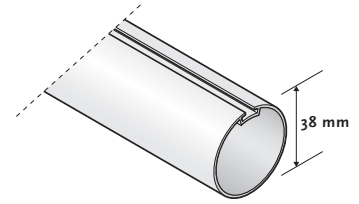

Le store Sunstrip alterne transparence et opacité, ce qui permet de régler parfaitement la luminosité qui pénètre dans la pièce. Large choix de tissus disponibles.

Options

Orientation 5100 Droite
5101 Gauche

Mécanisme 5210 Chaînette

Fixations 5315 Au mur
5317 Universelles 0-15 mm
5318 Extensibles 15-65 mm

Autres 5948 Lame finale blackout
5960 Chaînette métallique
5949 Lame finale ronde

Informations

Axe Ø Axe en aluminium 38 x 1 mm
Chaînette Billes blanches en plastique 6 x 4.5 mm
Mécanisme Chaînette

Lame finale Acier peint en blanc 20 x 44 mm

Barre de fixation Aluminium peint en blanc, 73 x 80 mm avec fixations.

Fixation Plastique blanc

Divers

Chaînette Standard 2/3 de la hauteur du store
Egalement sur mesure

Détails

Axe

Barre de fixation

Lame finale

Orientation

Fixations

Autres

Dimensions disponibles