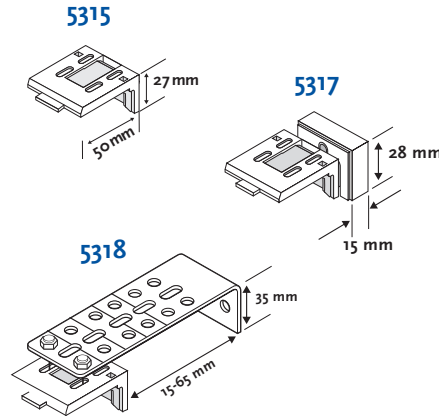

Lame finale Acier peint en blanc 20 x 44 mm

Barre de fixation Aluminium peint en blanc, 73 x 80 mm avec fixations.

Fixation Plastique blanc

Divers

Chaînette Standard 2/3 de la hauteur du store
Egalement sur mesure

Détails

Axe

Barre de fixation

Lame finale

Orientation

Fixations

Autres

Dimensions disponibles

Taille Ind.	mm min.	mm max.	Remarques
A	300	2750	Chainette
A'	16,5		
A²	19,5		
B	500	3200	Tissu 0,35 mm épaisseur
	500	2400	Tissu 0,45 mm épaisseur
	500	2200	Tissu 0,60 mm épaisseur
	500	1800	Tissu 0,70 mm épaisseur
C	72		
D	A +/- 36		