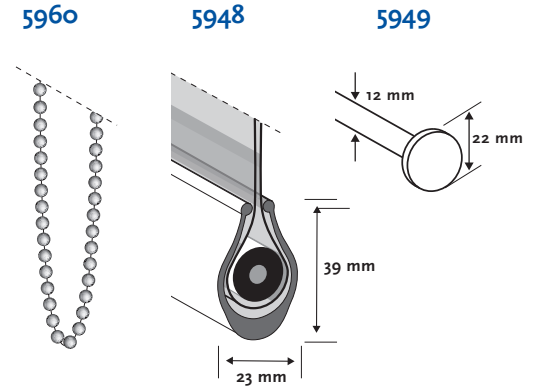

Mécanisme 5210 Chaînette

Fixations 5315 Au mur
5317 Universelles 0-15 mm
5318 Extensibles 15-65 mm

Autres 5948 Lame finale blackout
5960 Chaînette métallique
5949 Lame finale ronde

Informations

Axe Ø Axe en aluminium 38 x 1 mm
Chaînette Billes blanches en plastique 6 x 4.5 mm
Mécanisme Chaînette

Lame finale Acier peint en blanc 20 x 44 mm

Barre de fixation Aluminium peint en blanc, 73 x 80 mm avec fixations.

Fixation Plastique blanc

Divers

Chaînette Standard 2/3 de la hauteur du store
Egalement sur mesure

Détails

Axe

Barre de fixation

Lame finale

Orientation

Fixations

Autres

Dimensions disponibles

Taille Ind.	mm min.	mm max.	Remarques
A	300	2750	Chainette
A'	16,5		
A²	19,5		
B	500	3200	Tissu 0,35 mm épaisseur
	500	2400	Tissu 0,45 mm épaisseur
	500	2200	Tissu 0,60 mm épaisseur
	500	1800	Tissu 0,70 mm épaisseur
C	72		
D	A +/- 36		