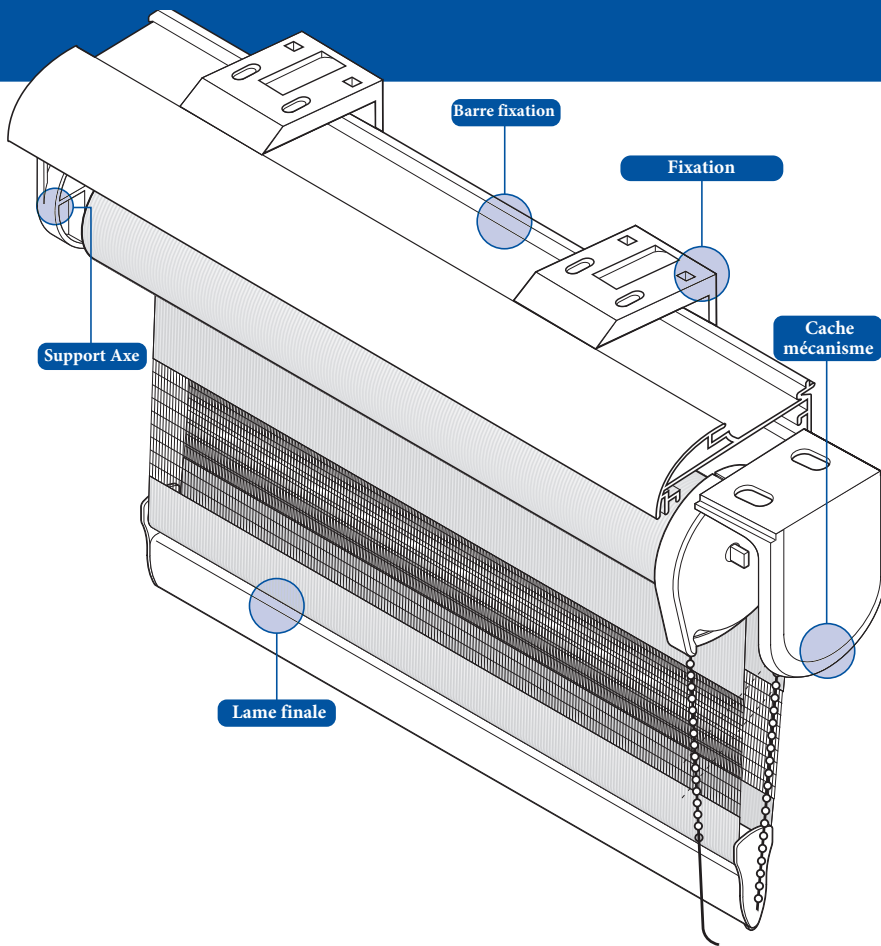

Le store Sunstrip alterne transparence et opacité, ce qui permet de régler parfaitement la luminosité qui pénètre dans la pièce. Large choix de tissus disponibles.

Options

Orientation 5100 Droite
5101 Gauche

Mécanisme 5210 Chaînette

Fixations 5315 Au mur
5317 Universelles 0-15 mm
5318 Extensibles 15-65 mm

Autres 5948 Lame finale blackout
5960 Chaînette métallique
5949 Lame finale ronde

Informations

Axe Ø Axe en aluminium 38 x 1 mm
Chaînette Billes blanches en plastique 6 x 4.5 mm
Mécanisme Chaînette

Lame finale Acier peint en blanc 20 x 44 mm

Barre de fixation Aluminium peint en blanc, 73 x 80 mm avec fixations.

Fixation Plastique blanc

Divers

Chaînette Standard 2/3 de la hauteur du store
Egalement sur mesure