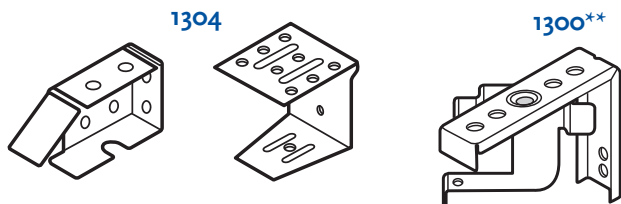

Store vénitien en bois avec des lames de 35mm.
Caisson 57.8 x 51.5 mm. Peut être commandé par moteur électrique ou chaînette.

Options

Orientation 1100 Droite
1101 Gauche

Mécanisme Moteur 230V Somfy
Moteur 230V Dooya
1211 Chaînette

Informations

Lames Bois de haute qualité (Ramin)
Largeur 35 mm
Caisson Acier thermolaqué 57.8 x 51.5 x 0.5 mm
Lame finale Bois peint 35 x 15 mm
Cordon Polyester largeur 3.8 mm
Distance entre échelles 30 mm
Chaînette Corde polyester 2 mm, billes 6 x 4.5 mm
Couleur billes: blanc, crème, gris, noir

Divers

Longueur chaînette Standard 2/3 de la hauteur du store
Egalement sur mesure

Mécanismes disponibles

Fixations

Autres

**pour store chaînette uniquement

		mm	
		Option	
Chain.	1904	C	45
	1910	C	0
Electric	1904	C	70
	1910	C	0

* pour chaînette uniquement

Dimensions disponibles

Option	cm			
	larg.	haut.	m2	
Elect.	Max.	270	400	8,4
	Min.	63-75*	40	0,24
1211	Max.	270	350	9,5
	Min.	60	40	0,24

*Dépend du moteur

Hauteur store fermé

Haut. (A)	mm	
	LC	*LT
500	125	140
1000	185	200
1500	245	260
2000	305	320
2500	365	380
3000	425	440
3500	485	500
4000	545	