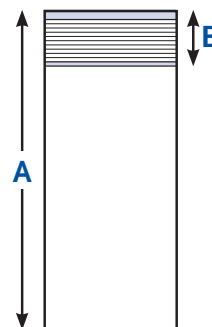

Informations

Lames Bois de haute qualité (Ramin)
Largeur 35 mm
Caisson Acier thermolaqué 57.8 x 51.5 x 0.5 mm
Lame finale Bois peint 35 x 15 mm
Cordon Polyester largeur 3.8 mm
Distance entre échelles 30 mm
Chaînette Corde polyester 2 mm, billes 6 x 4.5 mm
Couleur billes: blanc, crème, gris, noir

Divers

Longueur chaînette Standard 2/3 de la hauteur du store
Egalement sur mesure

Mécanismes disponibles

Fixations

Autres

**pour store chaînette uniquement

		mm	
		Option	
Chain.	1904	C	45
	1910	C	0
Electric	1904	C	70
	1910	C	0

* pour chaînette uniquement

Dimensions disponibles

Option	cm			
	larg.	haut.	m2	
Elect.	Max.	270	400	8,4
	Min.	63-75*	40	0,24
1211	Max.	270	350	9,5
	Min.	60	40	0,24

*Dépend du moteur

Hauteur store fermé

Haut. (A)	mm	
	LC	*LT
500	125	140
1000	185	200
1500	245	260
2000	305	320
2500	365	380
3000	425	440
3500	485	500
4000	545	

LC = Cordelette echelle

*LT = Bandelette

*pour chaînette