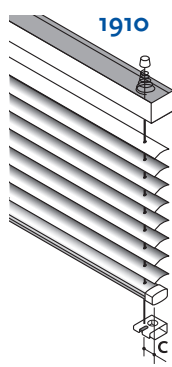

Informations

Lames Bois de haute qualité (Ramin)
Largeur 35 mm
Caisson Acier thermolaqué 57.8 x 51.5 x 0.5 mm
Lame finale Bois peint 35 x 15 mm
Cordon Polyester largeur 3.8 mm
Distance entre échelles 30 mm
Chaînette Corde polyester 2 mm, billes 6 x 4.5 mm
Couleur billes: blanc, crème, gris, noir

Divers

Longueur chaînette Standard 2/3 de la hauteur du store
Egalement sur mesure

Mécanismes disponibles

Fixations

Autres

**pour store chaînette uniquement

		mm	
		Option	
Chain.	1904	C	45
	1910	C	0
Electric	1904	C	70
	1910	C	0

* pour chaînette uniquement

Dimensions disponibles

Option	cm			
	larg.	haut.	m2	
Elect.	Max.	270	400	8,4
	Min.	63-75*	40	0,24
1211	Max.	270	350	9,5
	Min.	60	40	0,24

*Dépend du moteur

Hauteur store fermé

Haut. (A)	mm	
	LC	*LT
500	125	140
1000	185	200
1500	245	260
2000	305	320
2500	365	380
3000	425	440
3500	485	500
4000	545	

LC = Cordelette echelle

*LT = Bandelette

*pour chaînette