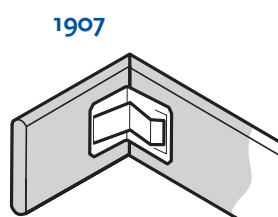

Informations

Lames Bois de haute qualité (Ramin)
Largeur 35 mm
Caisson Acier thermolaqué 57.8 x 51.5 x 0.5 mm
Lame finale Bois peint 35 x 15 mm
Cordon Polyester largeur 3.8 mm
Distance entre échelles 30 mm
Chaînette Corde polyester 2 mm, billes 6 x 4.5 mm
Couleur billes: blanc, crème, gris, noir

Divers

Longueur chaînette Standard 2/3 de la hauteur du store
Egalement sur mesure

Mécanismes disponibles

Fixations

Autres

**pour store chaînette uniquement

		mm	
		Option	
Chain.	1904	C	45
	1910	C	0
Electric	1904	C	70
	1910	C	0

* pour chaînette uniquement

Dimensions disponibles

Option	cm			
	larg.	haut.	m2	
Elect.	Max.	270	400	8,4
	Min.	63-75*	40	0,24
1211	Max.	270	350	9,5
	Min.	60	40	0,24

*Dépend du moteur

Hauteur store fermé

Haut. (A)	mm	
	LC	*LT
500	125	140
1000	185	200
1500	245	260
2000	305	320
2500	365	380
3000	425	440
3500	485	500
4000	545	