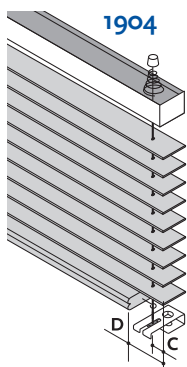

Store vénitien en bois avec des lames de 35mm.
Caisson 57.8 x 51.5 mm. Peut être commandé par moteur électrique ou chaînette.

Options

Orientation 1100 Droite
1101 Gauche

Mécanisme Moteur 230V Somfy
Moteur 230V Dooya
1211 Chaînette

Informations

Lames Bois de haute qualité (Ramin)
Largeur 35 mm
Caisson Acier thermolaqué 57.8 x 51.5 x 0.5 mm
Lame finale Bois peint 35 x 15 mm
Cordon Polyester largeur 3.8 mm
Distance entre échelles 30 mm
Chaînette Corde polyester 2 mm, billes 6 x 4.5 mm
Couleur billes: blanc, crème, gris, noir

Divers

Longueur chaînette Standard 2/3 de la hauteur du store
Egalement sur mesure

Mécanismes disponibles

Fixations

Autres

**pour store chaînette uniquement

		mm	
		Option	
Chain.	1904	C	45
	1910	C	0
Electric	1904	C	70
	1910	C	0

* pour chaînette uniquement

Dimensions disponibles

Option	cm			
	larg.	haut.	m2	
Elect.	Max.	270	400	8,4
	Min.	63-75*	40	0,24
1211	Max.	270	350	9,5
	Min.	60	40	0,24

*Dépend du moteur

Hauteur store fermé

Haut. (A)	mm	
	LC	*LT
500	125	140
1000	185	200
1500	245	260
2000	305	320
2500	365	380
3000	425	440
3500	485	500
4000	545	