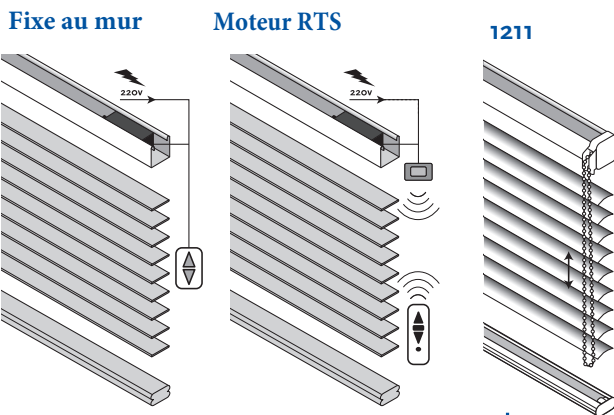

Informations

Lames Bois de haute qualité (Ramin)
Largeur 35 mm
Caisson Acier thermolaqué 57.8 x 51.5 x 0.5 mm
Lame finale Bois peint 35 x 15 mm
Cordon Polyester largeur 3.8 mm
Distance entre échelles 30 mm
Chaînette Corde polyester 2 mm, billes 6 x 4.5 mm
Couleur billes: blanc, crème, gris, noir

Divers

Longueur chaînette Standard 2/3 de la hauteur du store
Egalement sur mesure

Mécanismes disponibles

Fixations

Autres

**pour store chaînette uniquement

		mm	
		Option	
Chain.	1904	C	45
	1910	C	0
Electric	1904	C	70
	1910	C	0