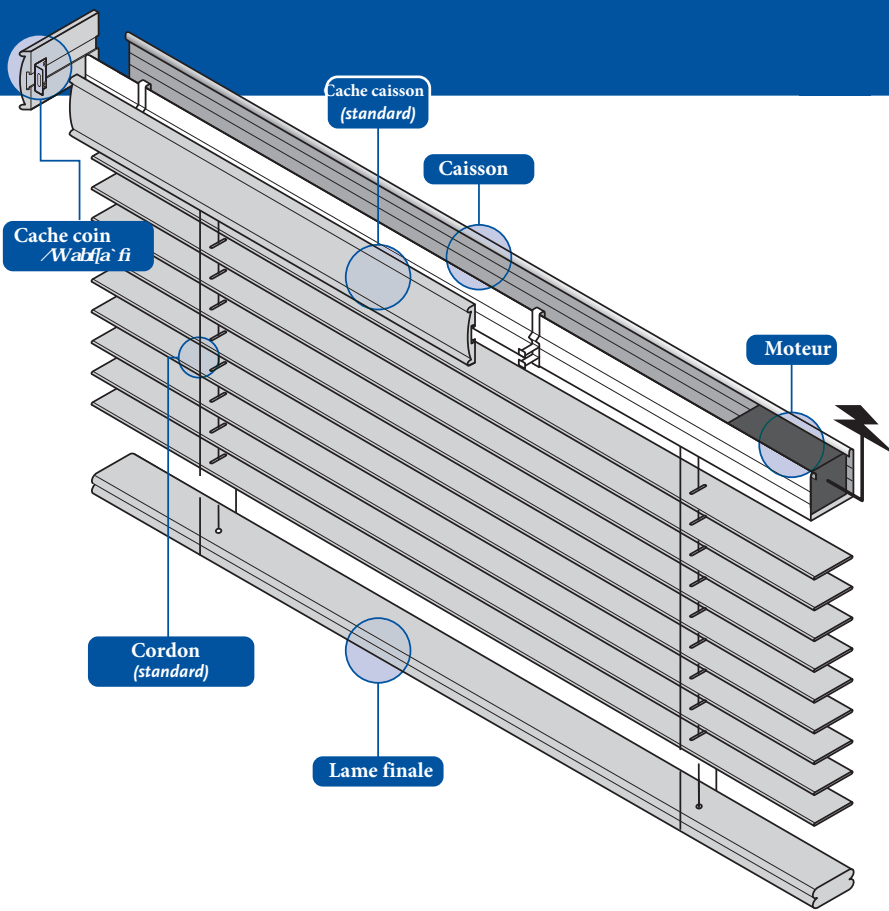

Store vénitien en bois avec des lames de 35mm.
Caisson 57.8 x 51.5 mm. Peut être commandé par moteur électrique ou chaînette.

Options

Orientation 1100 Droite
1101 Gauche

Mécanisme Moteur 230V Somfy
Moteur 230V Dooya
1211 Chaînette

Fixations 1304 Latérales

Autres 1904 Câbles de guidage
1907 Cache coin bois
1908 Bandelettes - pour mécanisme chaînette uniquement
1910 Câbles de guidage pour la finale complète
1942 Couleurs de lames multiples
1946 Caisson en aluminium

Informations

Lames Bois de haute qualité (Ramin)
Largeur 35 mm
Caisson Acier thermolaqué 57.8 x 51.5 x 0.5 mm
Lame finale Bois peint 35 x 15 mm
Cordon Polyester largeur 3.8 mm
Distance entre échelles 30 mm
Chaînette Corde polyester 2 mm, billes 6 x 4.5 mm
Couleur billes: blanc, crème, gris, noir

Divers

Longueur chaînette Standard 2/3 de la hauteur du store
Egalement sur mesure

Mécanismes disponibles

Fixations

Autres

**pour store chaînette uniquement

		mm	
		Option	
Chain.	1904	C	45
	1910	C	0
Electric	1904	C	70
	1910	C	0