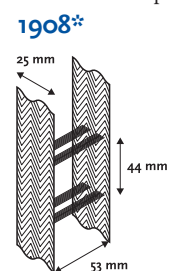

Informations

Lames Bois de haute qualité (Ramin)
Largeur 35 mm
Caisson Acier thermolaqué 57.8 x 51.5 x 0.5 mm
Lame finale Bois peint 35 x 15 mm
Cordon Polyester largeur 3.8 mm
Distance entre échelles 30 mm
Chaînette Corde polyester 2 mm, billes 6 x 4.5 mm
Couleur billes: blanc, crème, gris, noir

Divers

Longueur chaînette Standard 2/3 de la hauteur du store
Egalement sur mesure

Mécanismes disponibles

Fixations

Autres

**pour store chaînette uniquement

		mm	
		Option	
Chain.	1904	C	45
	1910	C	0
Electric	1904	C	70
	1910	C	0

* pour chaînette uniquement

Dimensions disponibles

Option	cm			
	larg.	haut.	m2	
Elect.	Max.	270	400	8,4
	Min.	63-75*	40	0,24
1211	Max.	270	350	9,5
	Min.	60	40	0,24

*Dépend du moteur

Hauteur store fermé

Haut. (A)	mm	
	LC	*LT
500	125	140
1000	185	200
1500	245	260
2000	305	320
2500	365	380
3000	425	440
3500	485	500
4000	545	

LC = Cordelette echelle

*LT = Bandelette

*pour chaînette