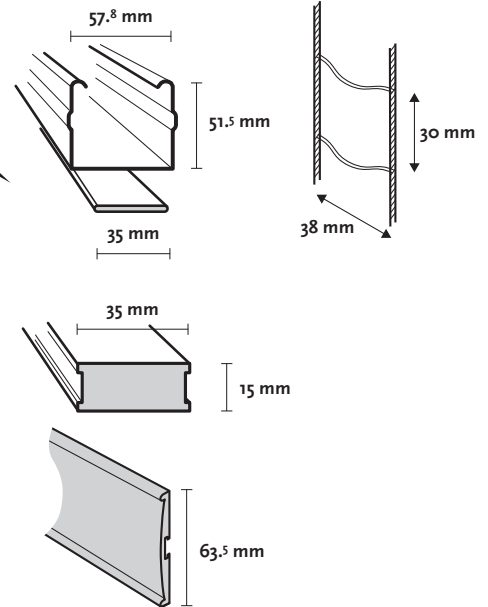

Mécanismes disponibles

Fixations

Autres

**pour store chaînette uniquement

		mm	
		Option	
Chain.	1904	C	45
	1910	C	0
Electric	1904	C	70
	1910	C	0

* pour chaînette uniquement

Dimensions disponibles

Option	cm			
	larg.	haut.	m2	
Elect.	Max.	270	400	8,4
	Min.	63-75*	40	0,24
1211	Max.	270	350	9,5
	Min.	60	40	0,24

*Dépend du moteur

Hauteur store fermé

Haut. (A)	mm	
	LC	*LT
500	125	140
1000	185	200
1500	245	260
2000	305	320
2500	365	380
3000	425	440
3500	485	500
4000	545	

LC = Cordelette echelle

*LT = Bandelette

*pour chaînette