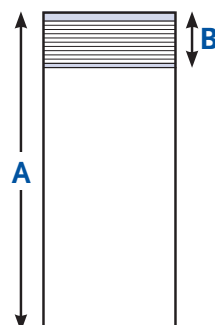

Caisson Alu thermolaqué 57.8 x 51.5 x 0.5 mm

Lame finale Acier thermolaqué 30 x 10 x 0.5 mm

Cordon Polyester largeur 3.8 mm
Distance entre échelles 30 mm

Chaînette Corde polyester 2 mm, billes 6 x 4.5 mm
Couleur billes: blanc, crème, gris, noir, brun

		cm		
		larg.	haut.	m2
Electr.	Max.	300	500	15
	Min.	60	40	0,24
Chain.	Max.	300	350	10,9
	Min.	60	40	0,24

1304

1300**

Autres

**pour store chaînette uniquement

Hauteur store fermé

		mm	
		Option C	D
Electric	1904	15	27
	1910	15	0
Chain.	1904	60	70
	1910	60	0

mm	
Haut. (A)	Haut. (B)
500	80
1000	90
1500	100
2000	110
2500	120
3000	130
3500	140
4000	150
4500	160
5000	170