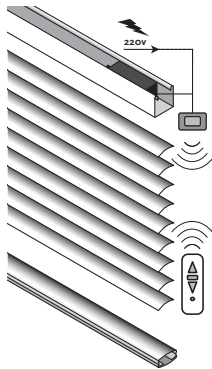

Caisson Alu thermolaqué 57.8 x 51.5 x 0.5 mm

Lame finale Acier thermolaqué 30 x 10 x 0.5 mm

Cordon Polyester largeur 3.8 mm
Distance entre échelles 30 mm

Chaînette Corde polyester 2 mm, billes 6 x 4.5 mm
Couleur billes: blanc, crème, gris, noir, brun

Divers

Longueur de chaînette sur demande
Standard = 2/3 de la hauteur du store

Mécanismes disponibles

Fixé au mur

Télécommande RTS

Châinette

Fixations

Dimensions disponibles

		cm		
		larg.	haut.	m2
Electr.	Max.	300	500	15
	Min.	60	40	0,24
Chain.	Max.	300	350	10,9
	Min.	60	40	0,24

1304

1300**

Autres

**pour store chaînette uniquement

Hauteur store fermé

		mm	
		Option C	D
Electric	1904	15	27
	1910	15	0
Chain.	1904	60	70
	1910	60	0