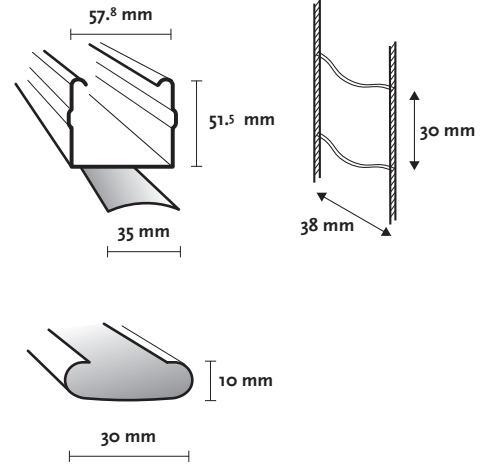

Store vénitien en aluminium 35 mm avec commande par chaînette ou électrique. Caisson 57.8 x 51.5 mm.

Options

Orientation 1100 Droite
1101 Gauche

Mécanisme Moteur 230V Somfy
Moteur 230V Dooya
Chaînette

Fixations 1300 de face (pour méc. chaînette uniquement)
1304 Latérales

Autres 1904 Câbles de guidage
1910 Câbles de guidage avec lame finale complète
1942 Couleurs de lames multiples

Informations

Lames Aluminium, couleurs unies, effets spéciaux, perforées ou imprimées.

Largeur 35 mm

Caisson Alu thermolaqué 57.8 x 51.5 x 0.5 mm

Lame finale Acier thermolaqué 30 x 10 x 0.5 mm

Cordon Polyester largeur 3.8 mm
Distance entre échelles 30 mm

Chaînette Corde polyester 2 mm, billes 6 x 4.5 mm
Couleur billes: blanc, crème, gris, noir, brun

Divers

Longueur de chaînette sur demande
Standard = 2/3 de la hauteur du store

Mécanismes disponibles

Fixé au mur

Télécommande RTS

Châinette

Fixations

Dimensions disponibles