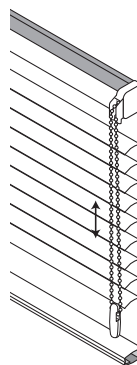

Caisson Alu thermolaqué 57.8 x 51.5 x 0.5 mm

Lame finale Acier thermolaqué 30 x 10 x 0.5 mm

Cordon Polyester largeur 3.8 mm
Distance entre échelles 30 mm

Chaînette Corde polyester 2 mm, billes 6 x 4.5 mm
Couleur billes: blanc, crème, gris, noir, brun

Divers

Longueur de chaînette sur demande
Standard = 2/3 de la hauteur du store

Mécanismes disponibles

Fixé au mur

Télécommande RTS

Châinette

Fixations

Dimensions disponibles

		cm		
		larg.	haut.	m2
Electr.	Max.	300	500	15
	Min.	60	40	0,24
Chain.	Max.	300	350	10,9
	Min.	60	40	0,24

1304

1300**

Autres

**pour store chaînette uniquement

Hauteur store fermé

		mm	
		Option C	D
Electric	1904	15	27
	1910	15	0
Chain.	1904	60	70
	1910	60	0