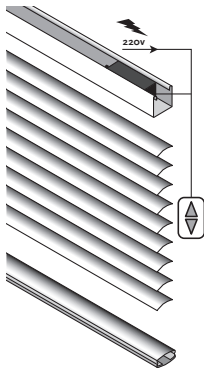

Store vénitien en aluminium 35 mm avec commande par chaînette ou électrique. Caisson 57.8 x 51.5 mm.

Options

Orientation 1100 Droite
1101 Gauche

Mécanisme Moteur 230V Somfy
Moteur 230V Dooya
Chaînette

Fixations 1300 de face (pour méc. chaînette uniquement)
1304 Latérales

Caisson Alu thermolaqué 57.8 x 51.5 x 0.5 mm

Lame finale Acier thermolaqué 30 x 10 x 0.5 mm

Cordon Polyester largeur 3.8 mm
Distance entre échelles 30 mm

Chaînette Corde polyester 2 mm, billes 6 x 4.5 mm
Couleur billes: blanc, crème, gris, noir, brun

Divers

Longueur de chaînette sur demande
Standard = 2/3 de la hauteur du store

Mécanismes disponibles

Fixé au mur

Télécommande RTS

Châinette

Fixations

Dimensions disponibles