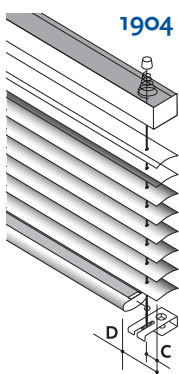

Caisson Alu thermolaqué 57.8 x 51.5 x 0.5 mm

Lame finale Acier thermolaqué 30 x 10 x 0.5 mm

Cordon Polyester largeur 3.8 mm
Distance entre échelles 30 mm

Chaînette Corde polyester 2 mm, billes 6 x 4.5 mm
Couleur billes: blanc, crème, gris, noir, brun

Divers

Longueur de chaînette sur demande
Standard = 2/3 de la hauteur du store

Mécanismes disponibles

Fixé au mur

Télécommande RTS

Châinette

Fixations

Dimensions disponibles

		cm		
		larg.	haut.	m2
Electr.	Max.	300	500	15
	Min.	60	40	0,24
Chain.	Max.	300	350	10,9
	Min.	60	40	0,24

1304

1300**

Autres

**pour store chaînette uniquement

Hauteur store fermé

		mm	
		Option C	D
Electric	1904	15	27
	1910	15	0
Chain.	1904	60	70
	1910	60	0

mm	
Haut. (A)	Haut. (B)
500	80
1000	90
1500	100
2000	110
2500	120
3000	130
3500	140
4000	150
4500	160
5000	170