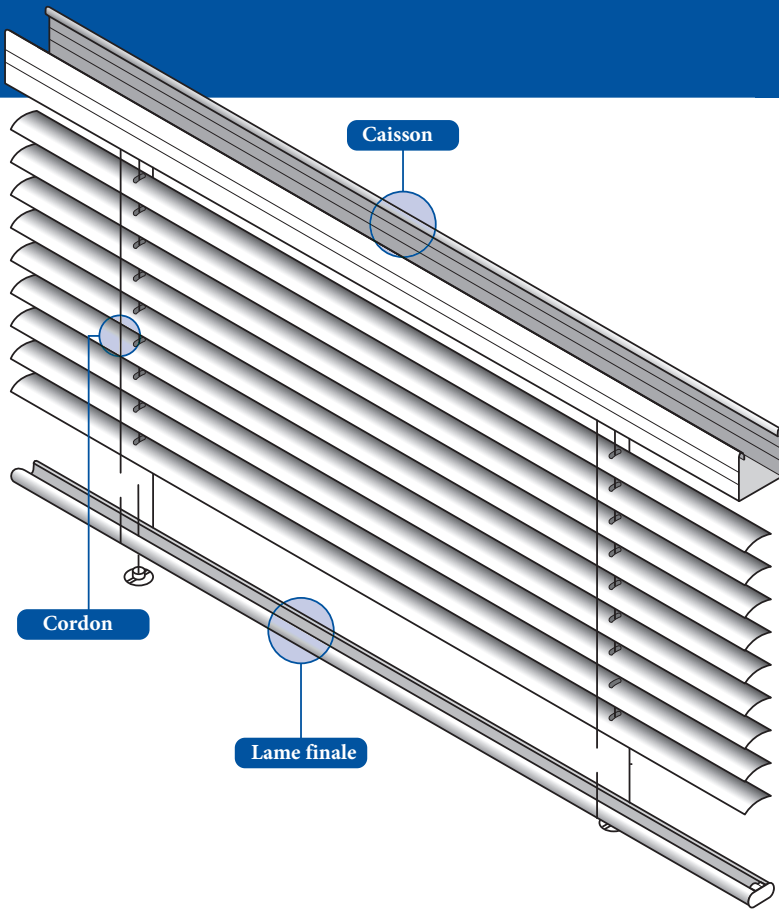

Store vénitien en aluminium 35 mm avec commande par chaînette ou électrique. Caisson 57.8 x 51.5 mm.

Options

Orientation 1100 Droite
1101 Gauche

Mécanisme Moteur 230V Somfy
Moteur 230V Dooya
Chaînette

Fixations 1300 de face (pour méc. chaînette uniquement)
1304 Latérales

Caisson Alu thermolaqué 57.8 x 51.5 x 0.5 mm

Lame finale Acier thermolaqué 30 x 10 x 0.5 mm

Cordon Polyester largeur 3.8 mm
Distance entre échelles 30 mm

Chaînette Corde polyester 2 mm, billes 6 x 4.5 mm
Couleur billes: blanc, crème, gris, noir, brun

Divers

Longueur de chaînette sur demande
Standard = 2/3 de la hauteur du store

Mécanismes disponibles

Fixé au mur

Télécommande RTS

Châinette

Fixations

Dimensions disponibles