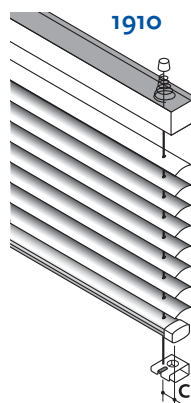

Caisson Alu thermolaqué 57.8 x 51.5 x 0.5 mm

Lame finale Acier thermolaqué 30 x 10 x 0.5 mm

Cordon Polyester largeur 3.8 mm
Distance entre échelles 30 mm

Chaînette Corde polyester 2 mm, billes 6 x 4.5 mm
Couleur billes: blanc, crème, gris, noir, brun

Divers

Longueur de chaînette sur demande
Standard = 2/3 de la hauteur du store

Mécanismes disponibles

Fixé au mur

Télécommande RTS

Châinette

Fixations

Dimensions disponibles

		cm		
		larg.	haut.	m2
Electr.	Max.	300	500	15
	Min.	60	40	0,24
Chain.	Max.	300	350	10,9
	Min.	60	40	0,24

1304

1300**

Autres

**pour store chaînette uniquement

Hauteur store fermé

		mm	
		Option C	D
Electric	1904	15	27
	1910	15	0
Chain.	1904	60	70
	1910	60	0

mm	
Haut. (A)	Haut. (B)
500	80
1000	90
1500	100
2000	110
2500	120
3000	130
3500	140
4000	150
4500	160
5000	170