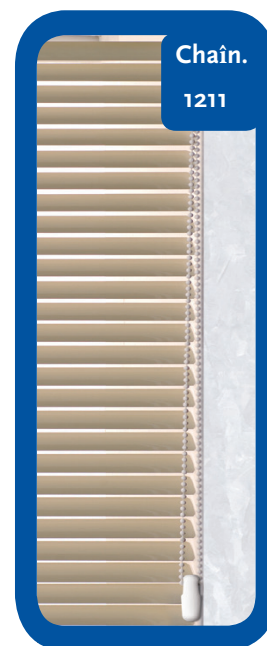

Store vénitien en aluminium 35 mm avec commande par chaînette ou électrique. Caisson 57.8 x 51.5 mm.

Options

Orientation 1100 Droite
1101 Gauche

Mécanisme Moteur 230V Somfy
Moteur 230V Dooya
Chaînette

Fixations 1300 de face (pour méc. chaînette uniquement)
1304 Latérales

Autres 1904 Câbles de guidage
1910 Câbles de guidage avec lame finale complète
1942 Couleurs de lames multiples

Informations

Lames Aluminium, couleurs unies, effets spéciaux, perforées ou imprimées.

Largeur 35 mm

Caisson Alu thermolaqué 57.8 x 51.5 x 0.5 mm

Lame finale Acier thermolaqué 30 x 10 x 0.5 mm

Cordon Polyester largeur 3.8 mm
Distance entre échelles 30 mm

Chaînette Corde polyester 2 mm, billes 6 x 4.5 mm
Couleur billes: blanc, crème, gris, noir, brun

Divers

Longueur de chaînette sur demande
Standard = 2/3 de la hauteur du store

Mécanismes disponibles

Fixé au mur

Télécommande RTS

Châinette

Fixations

Dimensions disponibles