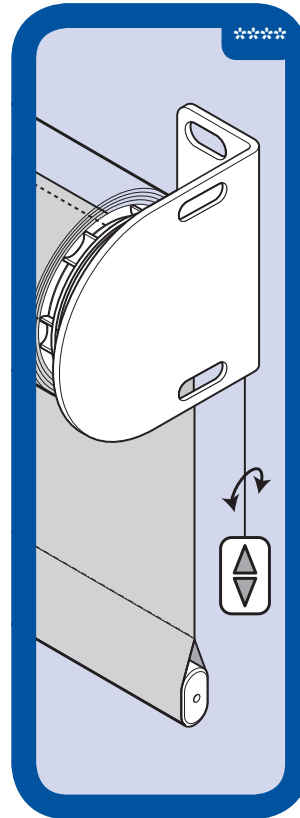

Store à rouleau avec commande électrique pour de grandes fenêtres. Dimensions max. 300 x 400 cm.

Axe en aluminium de 60 x 1.7 mm.

Options

Orientation 5100 Droite
5101 Gauche

Fixations 5310 Universelles

Mécanisme **** Electric - Motorisé
(voir options électriques page 134)
Moteur Somfy 230V
Moteur Dooya 230V

Autres 5690 Impression digitale personnalisée
5972 Inversé

Informations

Axe Ø Axe en aluminium 60 x 1.7 mm
Lame finale Acier peint en blanc 19.5 x 10 x 0.5 mm

Divers

Axe Couvert par une couche de tissu

Fixation Métallique

Orientation

Fixations

Autres

Dimensions disponibles

Taille Ind.	mm		Remarques
	min.	max	
A	700-1000	3000	
A ¹	28		
A ²	28		
B	300	4000	
C	120		
D	A +/- 56		
AxB (m ²)	0.18	12.8	Daylight/Blackout
	0.18	8	Screen jusqu'à 480 gr
	0.18	6	Screen jusqu'à 635 gr