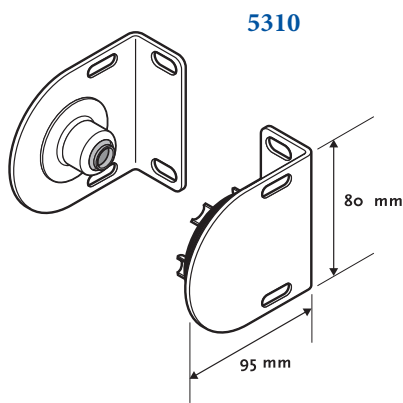

Store à rouleau avec commande électrique pour de grandes fenêtres. Dimensions max. 300 x 400 cm.

Axe en aluminium de 60 x 1.7 mm.

Options

Orientation 5100 Droite
5101 Gauche

Fixations 5310 Universelles

Mécanisme **** Electric - Motorisé
(voir options électriques page 134)
Moteur Somfy 230V
Moteur Dooya 230V

Autres 5690 Impression digitale personnalisée
5972 Inversé

Informations

Axe Ø Axe en aluminium 60 x 1.7 mm
Lame finale Acier peint en blanc 19.5 x 10 x 0.5 mm

Divers

Axe Couvert par une couche de tissu

Fixation Métallique

Orientation

Fixations

Autres

Dimensions disponibles

Taille Ind.	mm		Remarques
	min.	max	
A	700-1000	3000	
A ¹	28		
A ²	28		
B	300	4000	
C	120		
D	A +/- 56		
AxB (m ²)	0.18	12.8	Daylight/Blackout
	0.18	8	Screen jusqu'à 480 gr
	0.18	6	Screen jusqu'à 635 gr