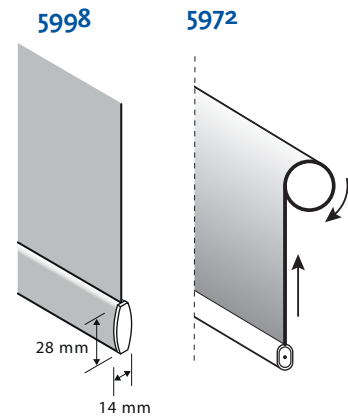

Store à rouleau avec commande électrique pour de grandes fenêtres. Dimensions max. 300 x 400 cm.

Axe en aluminium de 60 x 1.7 mm.

Options

Orientation 5100 Droite
5101 Gauche

Fixations 5310 Universelles

Mécanisme **** Electric - Motorisé
(voir options électriques page 134)
Moteur Somfy 230V
Moteur Dooya 230V

Autres 5690 Impression digitale personnalisée
5972 Inversé

Informations

Axe Ø Axe en aluminium 60 x 1.7 mm
Lame finale Acier peint en blanc 19.5 x 10 x 0.5 mm

Divers

Axe Couvert par une couche de tissu

Fixation Métallique

Orientation

Fixations

Autres

Dimensions disponibles

Taille Ind.	mm		Remarques
	min.	max	
A	700-1000	3000	
A ¹	28		
A ²	28		
B	300	4000	
C	120		
D	A +/- 56		
AxB (m ²)	0.18	12.8	Daylight/Blackout
	0.18	8	Screen jusqu'à 480 gr
	0.18	6	Screen jusqu'à 635 gr