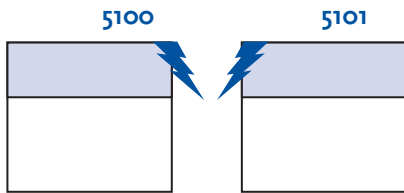

Store à rouleau avec commande électrique pour de grandes fenêtres. Dimensions max. 300 x 400 cm.

Axe en aluminium de 60 x 1.7 mm.

Options

Orientation 5100 Droite
5101 Gauche

Fixations 5310 Universelles

Mécanisme **** Electric - Motorisé
(voir options électriques page 134)
Moteur Somfy 230V
Moteur Dooya 230V

Autres 5690 Impression digitale personnalisée
5972 Inversé

Informations

Axe Ø Axe en aluminium 60 x 1.7 mm
Lame finale Acier peint en blanc 19.5 x 10 x 0.5 mm

Divers

Axe Couvert par une couche de tissu

Fixation Métallique

Orientation

Fixations

Autres

Dimensions disponibles

Taille Ind.	mm		Remarques
	min.	max	
A	700-1000	3000	
A ¹	28		
A ²	28		
B	300	4000	
C	120		
D	A +/- 56		
AxB (m ²)	0.18	12.8	Daylight/Blackout
	0.18	8	Screen jusqu'à 480 gr
	0.18	6	Screen jusqu'à 635 gr