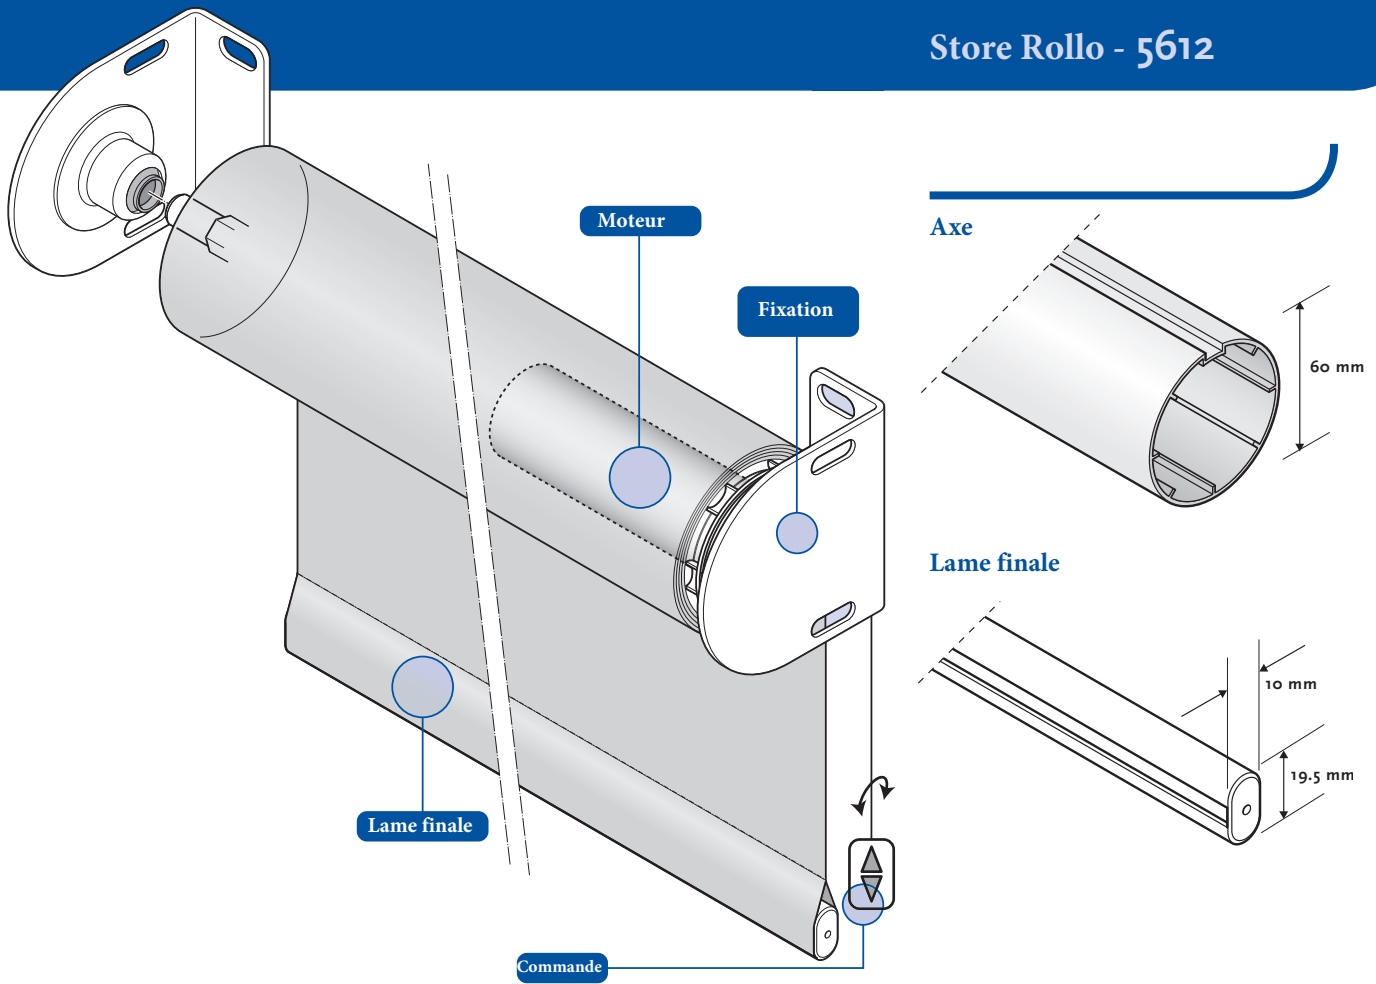

Store à rouleau avec commande électrique pour de grandes fenêtres. Dimensions max. 300 x 400 cm.

Axe en aluminium de 60 x 1.7 mm.

Options

Orientation 5100 Droite
5101 Gauche

Fixations 5310 Universelles

Mécanisme **** Electric - Motorisé
(voir options électriques page 134)
Moteur Somfy 230V
Moteur Dooya 230V

Autres 5690 Impression digitale personnalisée
5972 Inversé

Informations

Axe Ø Axe en aluminium 60 x 1.7 mm
Lame finale Acier peint en blanc 19.5 x 10 x 0.5 mm

Divers

Axe Couvert par une couche de tissu

Fixation Métallique

Orientation

Fixations

Autres

Dimensions disponibles

Taille Ind.	mm		Remarques
	min.	max	
A	700-1000	3000	
A ¹	28		
A ²	28		
B	300	4000	
C	120		
D	A +/- 56		
AxB (m ²)	0.18	12.8	Daylight/Blackout
	0.18	8	Screen jusqu'à 480 gr
	0.18	6	Screen jusqu'à 635 gr