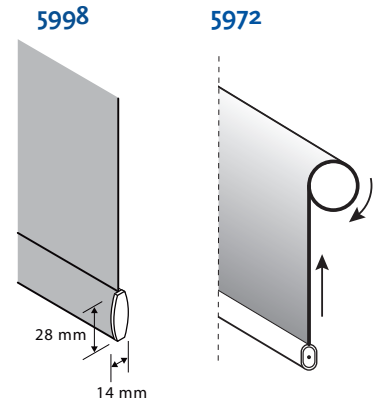

Store à rouleau avec commande électrique. Axe en aluminium de 40 x 1.5 mm. Dimensions jusqu'à 250 x 300 cm.

Options

Orientation 5100 Droite
5101 Gauche

Fixations 5310 Universelles

Mécanisme **** Electrique - Motorisé
(voir options électriques page 134)
Moteur Somfy 230V
Moteur Dooya 230V

Autres 5690 Impression digitale personnalisée
5972 Inversé

Informations

Axe Ø Axe en aluminium 40 x 1.5 mm
Lame finale Acier peint en blanc 19.5 x 10 x 0.5 mm
Fixation Métallique

Divers

Axe Couvert par une couche de tissu

Orientation

Fixations

Autres

Dimensions disponibles

Taille Ind.	mm		Remarques
	min.	max	
A	550	2500	
A ¹	19		
A ²	18		
B	300	3000	
C	90		
D	A +/- 37		
Ax B (m ²)	0.16	7.5	Daylight/Blackout
	0.16	4.6	Screen jusqu'à 480 gr.