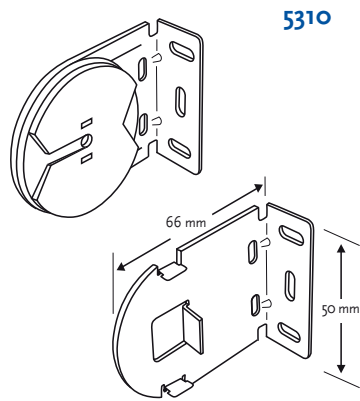

Store à rouleau avec commande électrique. Axe en aluminium de 40 x 1.5 mm. Dimensions jusqu'à 250 x 300 cm.

Options

Orientation 5100 Droite
5101 Gauche

Fixations 5310 Universelles

Mécanisme **** Electrique - Motorisé
(voir options électriques page 134)
Moteur Somfy 230V
Moteur Dooya 230V

Autres 5690 Impression digitale personnalisée
5972 Inversé

Informations

Axe Ø Axe en aluminium 40 x 1.5 mm
Lame finale Acier peint en blanc 19.5 x 10 x 0.5 mm
Fixation Métallique

Divers

Axe Couvert par une couche de tissu

Orientation

Fixations

Autres

Dimensions disponibles

Taille Ind.	mm		Remarques
	min.	max	
A	550	2500	
A ¹	19		
A ²	18		
B	300	3000	
C	90		
D	A +/- 37		
Ax B (m ²)	0.16	7.5	Daylight/Blackout
	0.16	4.6	Screen jusqu'à 480 gr.