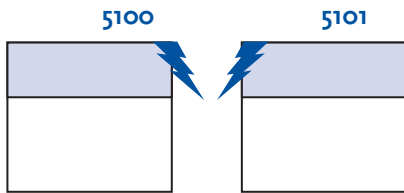

Store à rouleau avec commande électrique. Axe en aluminium de 40 x 1.5 mm. Dimensions jusqu'à 250 x 300 cm.

Options

Orientation 5100 Droite
5101 Gauche

Fixations 5310 Universelles

Mécanisme **** Electrique - Motorisé
(voir options électriques page 134)
Moteur Somfy 230V
Moteur Dooya 230V

Autres 5690 Impression digitale personnalisée
5972 Inversé

Informations

Axe Ø Axe en aluminium 40 x 1.5 mm
Lame finale Acier peint en blanc 19.5 x 10 x 0.5 mm
Fixation Métallique

Divers

Axe Couvert par une couche de tissu

Orientation

Fixations

Autres

Dimensions disponibles

Taille Ind.	mm		Remarques
	min.	max	
A	550	2500	
A ¹	19		
A ²	18		
B	300	3000	
C	90		
D	A +/- 37		
Ax B (m ²)	0.16	7.5	Daylight/Blackout
	0.16	4.6	Screen jusqu'à 480 gr.