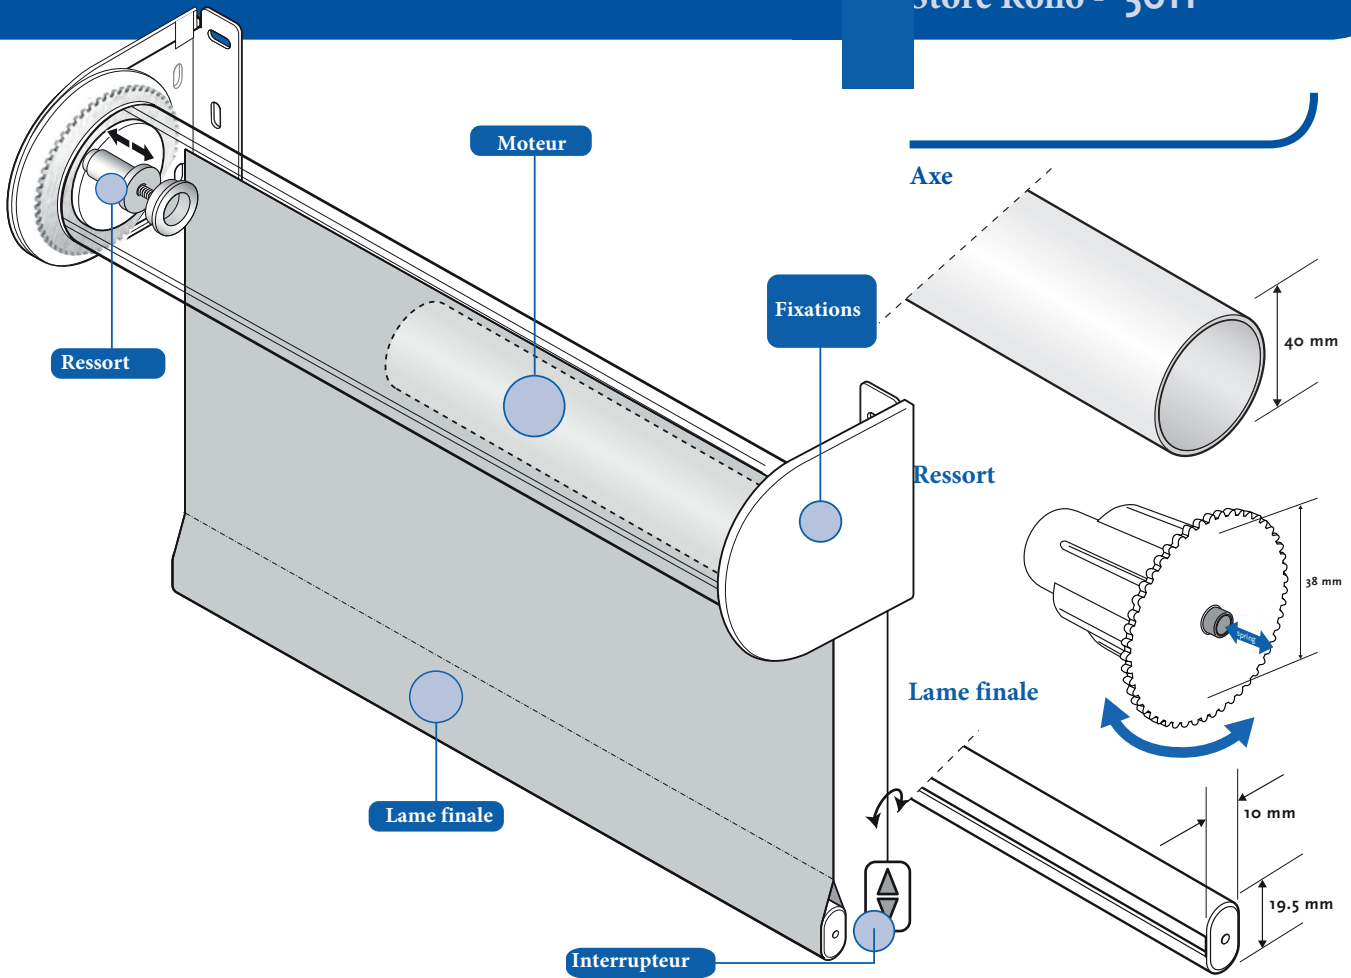

Store à rouleau avec commande électrique. Axe en aluminium de 40 x 1.5 mm. Dimensions jusqu'à 250 x 300 cm.

Options

Orientation 5100 Droite
5101 Gauche

Fixations 5310 Universelles

Mécanisme **** Electrique - Motorisé
(voir options électriques page 134)
Moteur Somfy 230V
Moteur Dooya 230V

Autres 5690 Impression digitale personnalisée
5972 Inversé

Informations

Axe Ø Axe en aluminium 40 x 1.5 mm
Lame finale Acier peint en blanc 19.5 x 10 x 0.5 mm
Fixation Métallique

Divers

Axe Couvert par une couche de tissu

Orientation

Fixations

Autres

Dimensions disponibles

Taille Ind.	mm		Remarques
	min.	max	
A	550	2500	
A ¹	19		
A ²	18		
B	300	3000	
C	90		
D	A +/- 37		
Ax B (m ²)	0.16	7.5	Daylight/Blackout
	0.16	4.6	Screen jusqu'à 480 gr.