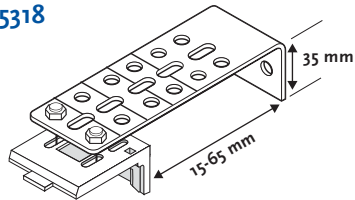

Store à rouleau avec caisson coffret (75 x 66 mm)
pour cacher le mécanisme du store.

Options

Orientation	5100 Droite	Fixations	5310 Universelles
	5101 Gauche		5318 Extensibles 15-65 mm
Mécanisme	5210 Chaînette	Autres	5690 Impression digitale personnalisée
	***** Electrique - Motorisé (voir options électriques page 134)		5950 Caisson couleur gris
	Accu moteur 9V Dooya		5951 Caisson couleur crème
	Moteur 230V Somfy Moteur 230V Dooya		5952 Caisson couleur brun
			5953 Caisson couleur noir
			5960 Chaînette métallique

Informations

Axe	Ø Axe en aluminium 38 x 1.0 mm
Chaînette	Billes blanches en plastique 6 x 4.5 mm
Mécanisme	Chaînette
Lame finale	Acier peint en blanc 19.5 x 10x0.5 mm
Caisson	Aluminium peint en blanc 84 mm x 70 mm avec fixations.
Fixation	Plastique blanc

5100

5101

Fixations

5310

5318

Autres

5998

5960

Dimensions disponibles

Taille Ind.	mm		Remarques
	min.	max	
A	300	2500	
A'	8		
A ²	19		
B	300	3000	
C	70		
D	A +/- 27		
Ax B (m2)	0.09	7.5	Daylight/Blackout
	0.09	4.6	Screen jusqu'à 480 gr.