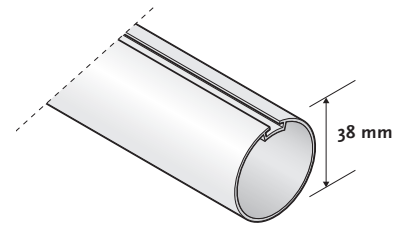

Store à rouleau avec caisson coffret (75 x 66 mm)
pour cacher le mécanisme du store.

Options

Orientation	5100 Droite	Fixations	5310 Universelles
	5101 Gauche		5318 Extensibles 15-65 mm
Mécanisme	5210 Chaînette	Autres	5690 Impression digitale personnalisée
	***** Electrique - Motorisé (voir options électriques page 134)		5950 Caisson couleur gris
	Accu moteur 9V Dooya		5951 Caisson couleur crème
	Moteur 230V Somfy Moteur 230V Dooya		5952 Caisson couleur brun
			5953 Caisson couleur noir
			5960 Chaînette métallique

Informations

Axe	Ø Axe en aluminium 38 x 1.0 mm
Chaînette	Billes blanches en plastique 6 x 4.5 mm
Mécanisme	Chaînette
Lame finale	Acier peint en blanc 19.5 x 10x0.5 mm
Caisson	Aluminium peint en blanc 84 mm x 70 mm avec fixations.
Fixation	Plastique blanc

Divers

Longueur chaînette	Standard 2/3 de la hauteur du store Egalement sur mesure
Chaînette	2 arrêts de fin de course
Axe	Couvert par une couche de tissu

Store Rollo - 5240

Caisson

Lame finale

Axe

Orientation

Dimensions disponibles

Taille Ind.	mm		Remarques
	min.	max	
A	300	2500	
A'	8		
A ²	19		
B	300	3000	
C	70		
D	A +/- 27		
Ax B (m2)	0.09	7.5	Daylight/Blackout
	0.09	4.6	Screen jusqu'à 480 gr.