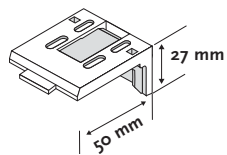

Informations

Axe	Ø Axe en aluminium 38 x 1.0 mm
Chaînette	Billes blanches en plastique 6 x 4.5 mm
Mécanisme	Chaînette
Lame finale	Acier peint en blanc 19.5 x 10x0.5 mm
Caisson	Aluminium peint en blanc 84 mm x 70 mm avec fixations.
Fixation	Plastique blanc

5100

5101

Fixations

5310

5318

Autres

5998

5960

Dimensions disponibles

Taille Ind.	mm		Remarques
	min.	max	
A	300	2500	
A'	8		
A ²	19		
B	300	3000	
C	70		
D	A +/- 27		
Ax B (m2)	0.09	7.5	Daylight/Blackout
	0.09	4.6	Screen jusqu'à 480 gr.