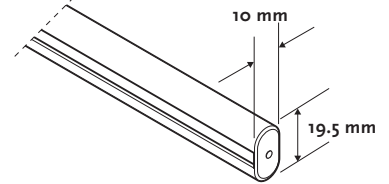

Store à rouleau avec caisson coffret (75 x 66 mm)
pour cacher le mécanisme du store.

Options

Orientation	5100 Droite	Fixations	5310 Universelles
	5101 Gauche		5318 Extensibles 15-65 mm
Mécanisme	5210 Chaînette	Autres	5690 Impression digitale personnalisée
	***** Electrique - Motorisé (voir options électriques page 134)		5950 Caisson couleur gris
	Accu moteur 9V Dooya		5951 Caisson couleur crème
	Moteur 230V Somfy Moteur 230V Dooya		5952 Caisson couleur brun
			5953 Caisson couleur noir
			5960 Chaînette métallique

Informations

Axe	Ø Axe en aluminium 38 x 1.0 mm
Chaînette	Billes blanches en plastique 6 x 4.5 mm
Mécanisme	Chaînette
Lame finale	Acier peint en blanc 19.5 x 10x0.5 mm
Caisson	Aluminium peint en blanc 84 mm x 70 mm avec fixations.
Fixation	Plastique blanc

Divers

Longueur chaînette	Standard 2/3 de la hauteur du store Egalement sur mesure
Chaînette	2 arrêts de fin de course
Axe	Couvert par une couche de tissu

Store Rollo - 5240

Caisson

Lame finale

Axe

Orientation

Dimensions disponibles

Taille Ind.	mm		Remarques
	min.	max	
A	300	2500	
A'	8		
A ²	19		
B	300	3000	
C	70		
D	A +/- 27		
Ax B (m2)	0.09	7.5	Daylight/Blackout
	0.09	4.6	Screen jusqu'à 480 gr.