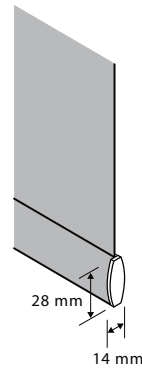

Store à rouleau avec caisson coffret (75 x 66 mm)
pour cacher le mécanisme du store.

Options

Orientation	5100 Droite	Fixations	5310 Universelles
	5101 Gauche		5318 Extensibles 15-65 mm
Mécanisme	5210 Chaînette	Autres	5690 Impression digitale personnalisée
	***** Electrique - Motorisé (voir options électriques page 134)		5950 Caisson couleur gris
	Accu moteur 9V Dooya		5951 Caisson couleur crème
	Moteur 230V Somfy Moteur 230V Dooya		5952 Caisson couleur brun
			5953 Caisson couleur noir
			5960 Chaînette métallique

Informations

Axe	Ø Axe en aluminium 38 x 1.0 mm
Chaînette	Billes blanches en plastique 6 x 4.5 mm
Mécanisme	Chaînette
Lame finale	Acier peint en blanc 19.5 x 10x0.5 mm
Caisson	Aluminium peint en blanc 84 mm x 70 mm avec fixations.
Fixation	Plastique blanc

5100

5101

Fixations

5310

5318

Autres

5998

5960

Dimensions disponibles

Taille Ind.	mm		Remarques
	min.	max	
A	300	2500	
A'	8		
A ²	19		
B	300	3000	
C	70		
D	A +/- 27		
Ax B (m2)	0.09	7.5	Daylight/Blackout
	0.09	4.6	Screen jusqu'à 480 gr.