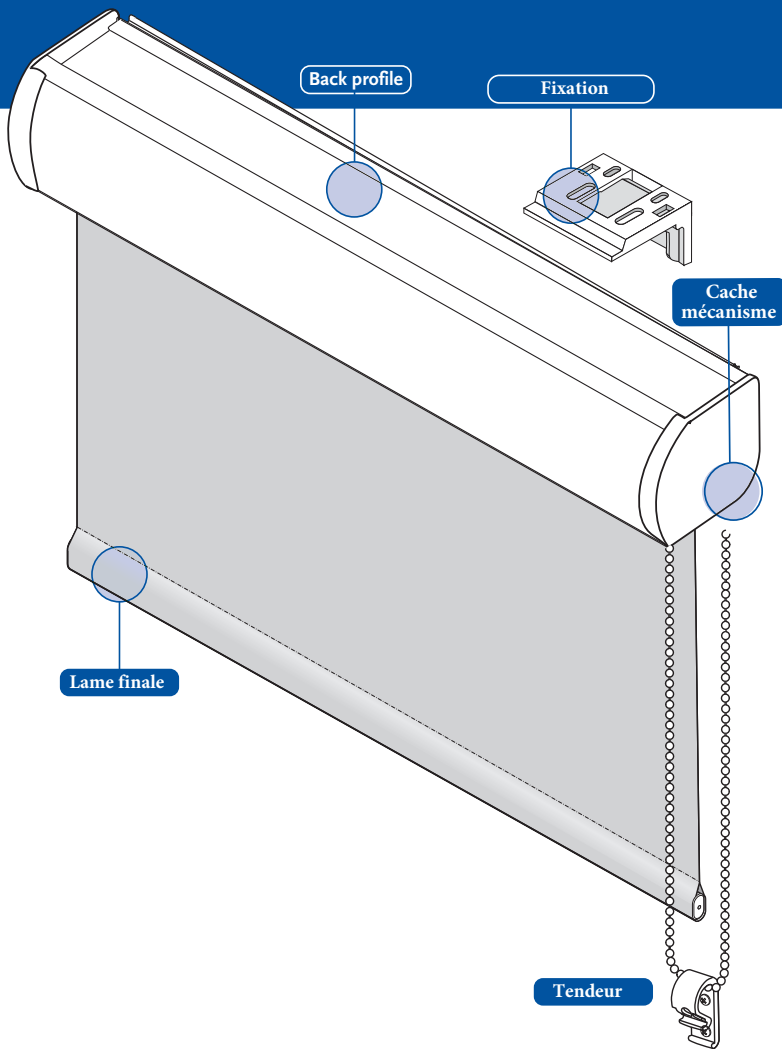

Store à rouleau avec caisson coffret (75 x 66 mm)
pour cacher le mécanisme du store.

Options

Orientation	5100 Droite	Fixations	5310 Universelles
	5101 Gauche		5318 Extensibles 15-65 mm
Mécanisme	5210 Chaînette	Autres	5690 Impression digitale personnalisée
	***** Electrique - Motorisé (voir options électriques page 134)		5950 Caisson couleur gris
	Accu moteur 9V Dooya		5951 Caisson couleur crème
	Moteur 230V Somfy Moteur 230V Dooya		5952 Caisson couleur brun
			5953 Caisson couleur noir
			5960 Chaînette métallique

Informations

Axe	Ø Axe en aluminium 38 x 1.0 mm
Chaînette	Billes blanches en plastique 6 x 4.5 mm
Mécanisme	Chaînette
Lame finale	Acier peint en blanc 19.5 x 10x0.5 mm
Caisson	Aluminium peint en blanc 84 mm x 70 mm avec fixations.
Fixation	Plastique blanc

Divers

Longueur chaînette	Standard 2/3 de la hauteur du store Egalement sur mesure
Chaînette	2 arrêts de fin de course
Axe	Couvert par une couche de tissu

Store Rollo - 5240

Caisson

Lame finale

Axe

Orientation

Dimensions disponibles

Taille Ind.	mm		Remarques
	min.	max	
A	300	2500	
A'	8		
A ²	19		
B	300	3000	
C	70		
D	A +/- 27		
Ax B (m2)	0.09	7.5	Daylight/Blackout
	0.09	4.6	Screen jusqu'à 480 gr.