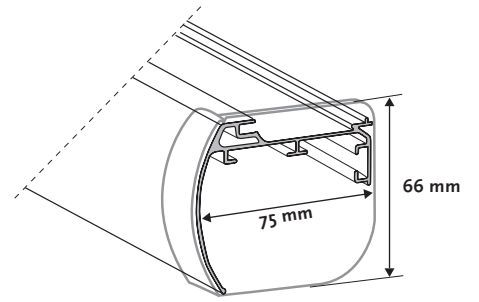

Store à rouleau avec caisson coffret (75 x 66 mm)
pour cacher le mécanisme du store.

Options

Orientation	5100 Droite	Fixations	5310 Universelles
	5101 Gauche		5318 Extensibles 15-65 mm
Mécanisme	5210 Chaînette	Autres	5690 Impression digitale personnalisée
	***** Electrique - Motorisé (voir options électriques page 134)		5950 Caisson couleur gris
	Accu moteur 9V Dooya		5951 Caisson couleur crème
	Moteur 230V Somfy Moteur 230V Dooya		5952 Caisson couleur brun
			5953 Caisson couleur noir
			5960 Chaînette métallique

Informations

Axe	Ø Axe en aluminium 38 x 1.0 mm
Chaînette	Billes blanches en plastique 6 x 4.5 mm
Mécanisme	Chaînette
Lame finale	Acier peint en blanc 19.5 x 10x0.5 mm
Caisson	Aluminium peint en blanc 84 mm x 70 mm avec fixations.
Fixation	Plastique blanc

Divers

Longueur chaînette	Standard 2/3 de la hauteur du store Egalement sur mesure
Chaînette	2 arrêts de fin de course
Axe	Couvert par une couche de tissu

Store Rollo - 5240

Caisson

Lame finale

Axe

Orientation

Dimensions disponibles

Taille Ind.	mm		Remarques
	min.	max	
A	300	2500	
A'	8		
A ²	19		
B	300	3000	
C	70		
D	A +/- 27		
Ax B (m2)	0.09	7.5	Daylight/Blackout
	0.09	4.6	Screen jusqu'à 480 gr.