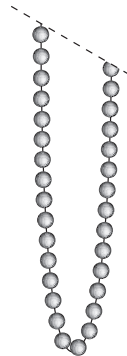

Store à rouleau commandé par une chaînette de billes blanches en plastique 6 x 4.5 mm. Axe de 38 mm pour permettre de plus grandes dimensions. Rail de fixation avec système de clips.

Options

Orientation 5100 Droite
5101 Gauche

Informations

Axe Ø Axe en aluminium 38 x 1.0 mm
Chaînette Billes blanches en plastique 6 x 4.5 mm
Lame finale Acier peint en blanc 19.5 x 10 x 0.5 mm
Barre fixation Aluminium peint en blanc 73 mm x 32 mm avec fixation
Fixation Plastique blanc
Lame finale extérieur (en option) Aluminium peint en blanc/crème/gris 21 x 11.5 mm

Divers

Longueur chaînette Standard 2/3 de la hauteur du store
Egalement sur mesure
Chaînette 2 arrêts de fin de course
Axe Couvert par une couche de tissu

Orientation

5100

5101

Fixations

5310

5318

Autres

5998

5960

5972

Dimensions disponibles

Taille Ind.	min. mm	max mm	Remarques
A	300	2500	
A ¹	16,5		
A ²	19,5		
B	300	3000	
C	91		
D	A -/- 36		
AxB (m2)	0.09	7.5	Daylight/Blackout
	0.09	4.6	Screen jusqu'à 480 gr.