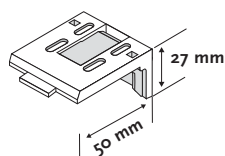

Informations

Axe Ø Axe en aluminium 38 x 1.0 mm
Chaînette Billes blanches en plastique 6 x 4.5 mm
Lame finale Acier peint en blanc 19.5 x 10 x 0.5 mm
Barre fixation Aluminium peint en blanc 73 mm x 32 mm avec fixation
Fixation Plastique blanc
Lame finale extérieur (en option) Aluminium peint en blanc/crème/gris 21 x 11.5 mm

Divers

Longueur chaînette Standard 2/3 de la hauteur du store
Egalement sur mesure
Chaînette 2 arrêts de fin de course
Axe Couvert par une couche de tissu

Orientation

5100

5101

Fixations

5310

5318

Autres

5998

5960

5972

Dimensions disponibles

Taille Ind.	min. mm	max mm	Remarques
A	300	2500	
A ¹	16,5		
A ²	19,5		
B	300	3000	
C	91		
D	A -/- 36		
AxB (m2)	0.09	7.5	Daylight/Blackout
	0.09	4.6	Screen jusqu'à 480 gr.