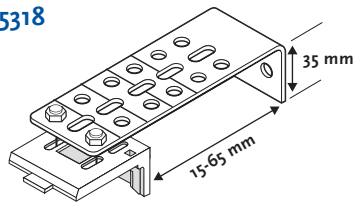

Store à rouleau commandé par une chaînette de billes blanches en plastique 6 x 4.5 mm. Axe de 38 mm pour permettre de plus grandes dimensions. Rail de fixation avec système de clips.

Options

Orientation 5100 Droite
5101 Gauche

Informations

Axe Ø Axe en aluminium 38 x 1.0 mm
Chaînette Billes blanches en plastique 6 x 4.5 mm
Lame finale Acier peint en blanc 19.5 x 10 x 0.5 mm
Barre fixation Aluminium peint en blanc 73 mm x 32 mm avec fixation
Fixation Plastique blanc
Lame finale extérieur (en option) Aluminium peint en blanc/crème/gris 21 x 11.5 mm

Divers

Longueur chaînette Standard 2/3 de la hauteur du store
Egalement sur mesure
Chaînette 2 arrêts de fin de course
Axe Couvert par une couche de tissu

Orientation

5100

5101

Fixations

5310

5318

Autres

5998

5960

5972

Dimensions disponibles

Taille Ind.	min. mm	max mm	Remarques
A	300	2500	
A ¹	16,5		
A ²	19,5		
B	300	3000	
C	91		
D	A -/- 36		
AxB (m2)	0.09	7.5	Daylight/Blackout
	0.09	4.6	Screen jusqu'à 480 gr.