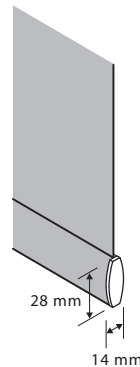

Store à rouleau commandé par une chaînette de billes blanches en plastique 6 x 4.5 mm. Axe de 38 mm pour permettre de plus grandes dimensions. Rail de fixation avec système de clips.

Options

Orientation 5100 Droite
5101 Gauche

Informations

Axe Ø Axe en aluminium 38 x 1.0 mm
Chaînette Billes blanches en plastique 6 x 4.5 mm
Lame finale Acier peint en blanc 19.5 x 10 x 0.5 mm
Barre fixation Aluminium peint en blanc 73 mm x 32 mm avec fixation
Fixation Plastique blanc
Lame finale extérieur (en option) Aluminium peint en blanc/crème/gris 21 x 11.5 mm

Divers

Longueur chaînette Standard 2/3 de la hauteur du store
Egalement sur mesure
Chaînette 2 arrêts de fin de course
Axe Couvert par une couche de tissu

Orientation

5100

5101

Fixations

5310

5318

Autres

5998

5960

5972

Dimensions disponibles

Taille Ind.	min. mm	max mm	Remarques
A	300	2500	
A ¹	16,5		
A ²	19,5		
B	300	3000	
C	91		
D	A -/- 36		
AxB (m2)	0.09	7.5	Daylight/Blackout
	0.09	4.6	Screen jusqu'à 480 gr.