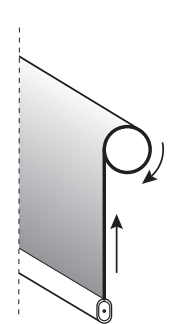

Store à rouleau commandé par une chaînette de billes blanches en plastique 6 x 4.5 mm. Axe de 38 mm pour permettre de plus grandes dimensions. Rail de fixation avec système de clips.

Options

Orientation 5100 Droite
5101 Gauche

Informations

Axe Ø Axe en aluminium 38 x 1.0 mm
Chaînette Billes blanches en plastique 6 x 4.5 mm
Lame finale Acier peint en blanc 19.5 x 10 x 0.5 mm
Barre fixation Aluminium peint en blanc 73 mm x 32 mm avec fixation
Fixation Plastique blanc
Lame finale extérieur (en option) Aluminium peint en blanc/crème/gris 21 x 11.5 mm

Divers

Longueur chaînette Standard 2/3 de la hauteur du store
Egalement sur mesure
Chaînette 2 arrêts de fin de course
Axe Couvert par une couche de tissu

Orientation

5100

5101

Fixations

5310

5318

Autres

5998

5960

5972

Dimensions disponibles

Taille Ind.	min. mm	max mm	Remarques
A	300	2500	
A ¹	16,5		
A ²	19,5		
B	300	3000	
C	91		
D	A -/- 36		
AxB (m2)	0.09	7.5	Daylight/Blackout
	0.09	4.6	Screen jusqu'à 480 gr.