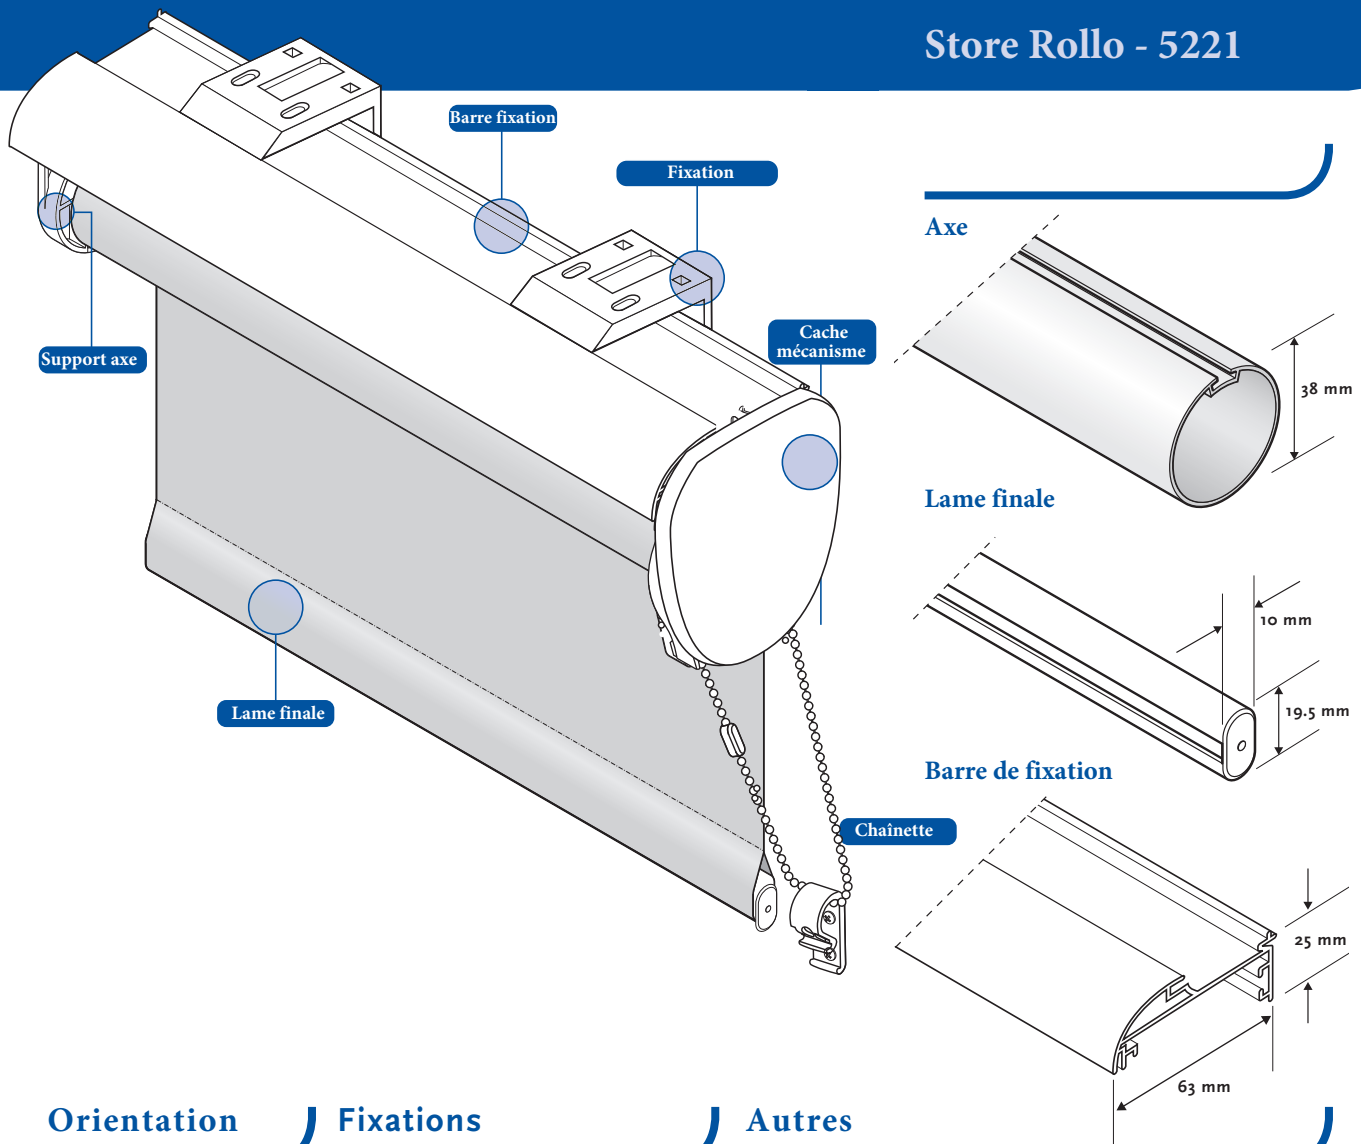

Store à rouleau commandé par une chaînette de billes blanches en plastique 6 x 4.5 mm. Axe de 38 mm pour permettre de plus grandes dimensions. Rail de fixation avec système de clips.

Options

Orientation 5100 Droite
5101 Gauche

Informations

Axe Ø Axe en aluminium 38 x 1.0 mm
Chaînette Billes blanches en plastique 6 x 4.5 mm
Lame finale Acier peint en blanc 19.5 x 10 x 0.5 mm
Barre fixation Aluminium peint en blanc 73 mm x 32 mm avec fixation
Fixation Plastique blanc
Lame finale extérieur (en option) Aluminium peint en blanc/crème/gris 21 x 11.5 mm

Divers

Longueur chaînette Standard 2/3 de la hauteur du store
Egalement sur mesure
Chaînette 2 arrêts de fin de course
Axe Couvert par une couche de tissu

Orientation

5100

5101

Fixations

5310

5318

Autres

5998

5960

5972

Dimensions disponibles

Taille Ind.	min. mm	max mm	Remarques
A	300	2500	
A ¹	16,5		
A ²	19,5		
B	300	3000	
C	91		
D	A -/- 36		
AxB (m2)	0.09	7.5	Daylight/Blackout
	0.09	4.6	Screen jusqu'à 480 gr.