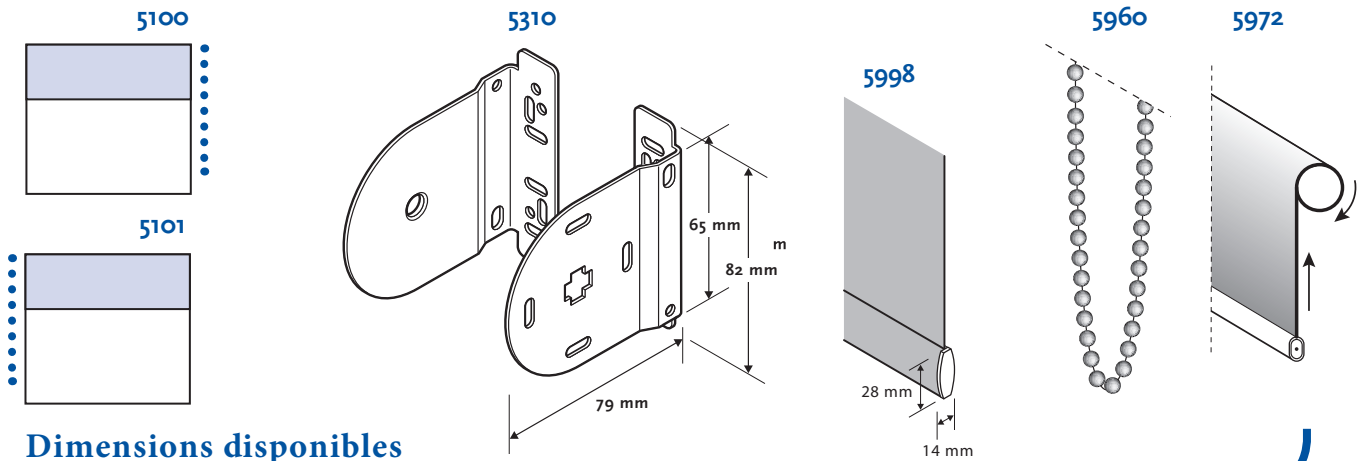

Store à rouleau commandé par une chaînette de billes blanches en plastique 6 x 4.5 mm. Pour des dimensions plus larges que le store 5311.

Options

Orientation 5100 Droite
5101 Gauche

Mécanisme 5210 Chaînette

Fixations 5310 Universelles

Autres 5690 Impression digitale personnalisée

5960 Chaînette métallique
5972 Tissu inversé

Informations

Axe Ø tube en aluminium 45 x 1.4 mm
Chaînette Billes blanches en plastique 6 x 4.5 mm
Lame finale Acier peint en blanc 19.5 x 10 x 0.5 mm
Fixation Métallique avec couverture plastique

Divers

Longeur chaînette Standard 2/3 de la hauteur du store
Egalement sur mesure

Chaînette 2 arrêts de fin de course

Axe Couvert par une couche de tissu

Orientation

Fixations

Autres

Dimensions disponibles

Taille Ind.	mm		Remarques
	min.	max	
A	300	3300	Daylight/Blackout
		2400	Screen jusqu'à 480 gr
		2000	Screen jusqu'à 635 gr
A'	10		
A²	25		
B	300	3000	
C	95		
D	A -/- 35		
AxB (m2)	0.09	9.9	Daylight/Blackout
	0.09	7.2	Screen jusqu'à 480 gr
	0.09	5.5	Screen jusqu'à 635 gr