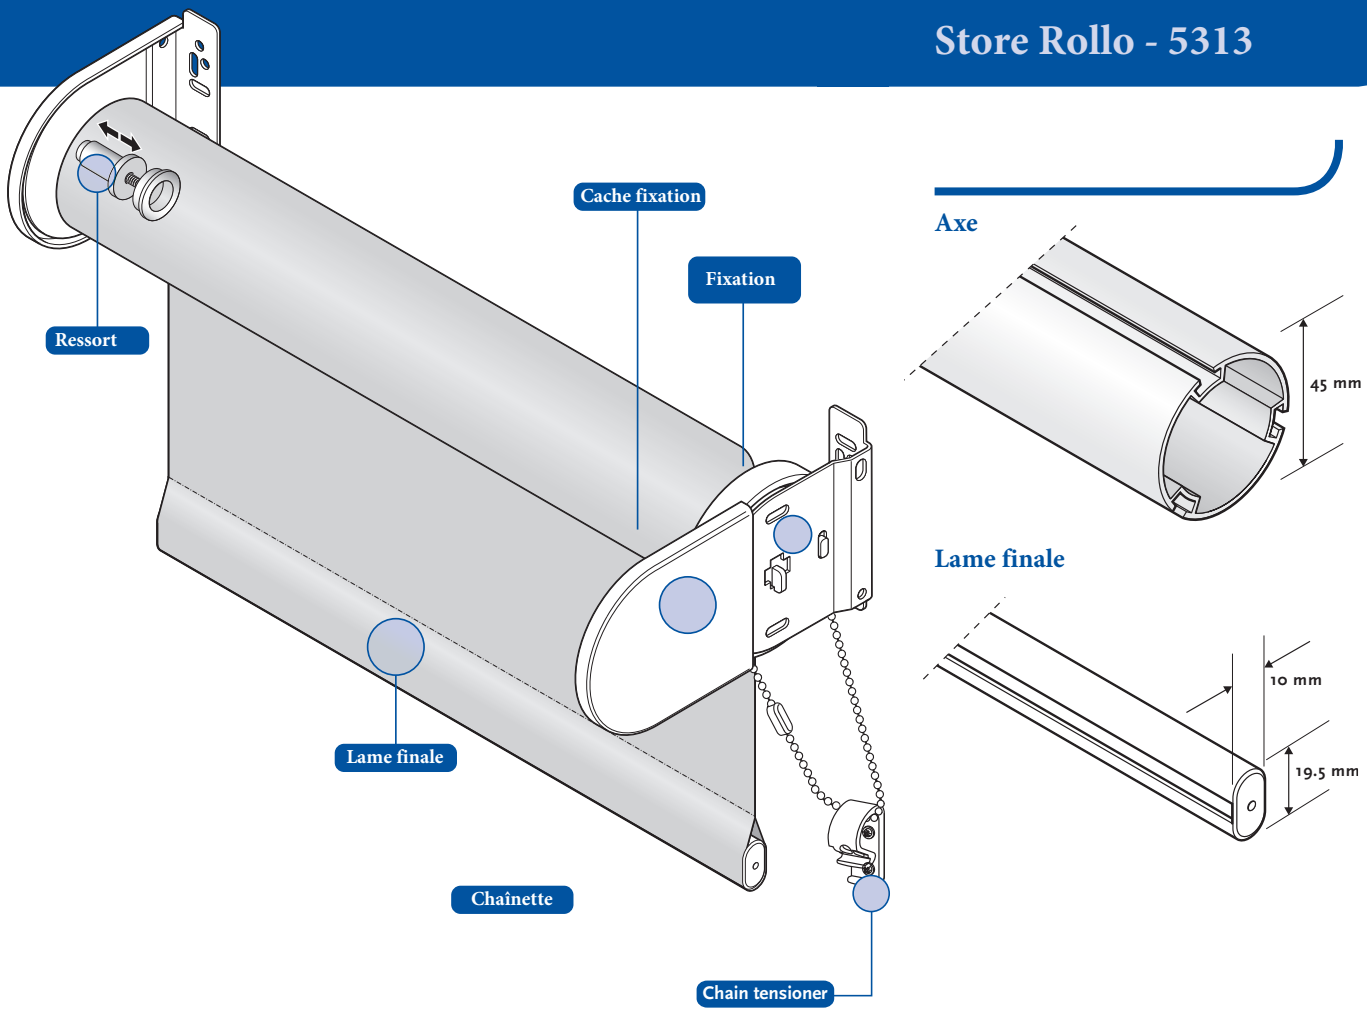

Store à rouleau commandé par une chaînette de billes blanches en plastique 6 x 4.5 mm. Pour des dimensions plus larges que le store 5311.

Options

Orientation 5100 Droite
5101 Gauche

Mécanisme 5210 Chaînette

Fixations 5310 Universelles

Autres 5690 Impression digitale personnalisée

5960 Chaînette métallique
5972 Tissu inversé

Informations

Axe Ø tube en aluminium 45 x 1.4 mm
Chaînette Billes blanches en plastique 6 x 4.5 mm
Lame finale Acier peint en blanc 19.5 x 10 x 0.5 mm
Fixation Métallique avec couverture plastique

Divers

Longeur chaînette Standard 2/3 de la hauteur du store
Egalement sur mesure

Chaînette 2 arrêts de fin de course

Axe Couvert par une couche de tissu

Orientation

Fixations

Autres

Dimensions disponibles

Taille Ind.	mm		Remarques
	min.	max	
A	300	3300	Daylight/Blackout
		2400	Screen jusqu'à 480 gr
		2000	Screen jusqu'à 635 gr
A'	10		
A²	25		
B	300	3000	
C	95		
D	A -/- 35		
AxB (m2)	0.09	9.9	Daylight/Blackout
	0.09	7.2	Screen jusqu'à 480 gr
	0.09	5.5	Screen jusqu'à 635 gr