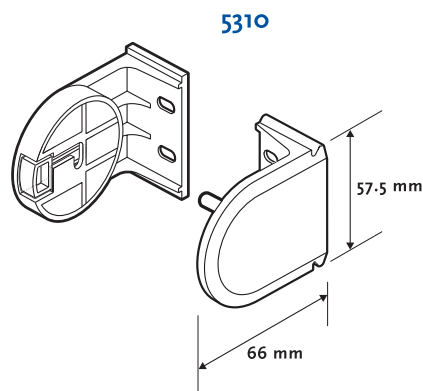

Store à rouleau commandé par une chaînette de billes blanches en plastique 6 x 4.5 mm. Pour des dimensions plus larges que le store 5011.

Options

Orientation 5100 Droite
5101 Gauche

Mécanisme 5210 Chaînette

Fixations 5310 Universelles

Autres 5690 Impression digitale personnalisée

5960 Chaînette métallique

5972 Inversé

Informations

Axe Ø Tube en aluminium 38 x 1.0 mm
Chaînette Billes blanches en plastique 6 x 4.5 mm
Mécanisme Chaînette
Lame finale Acier peint en blanc 19.5 x 10 x 0.5 mm
Fixation Métallique avec couverture plastique

Divers

Longeur chaînette Standard 2/3 de la hauteur du store
Egalement sur mesure
Chaînette 2 arrêts de fin de course
Axe Couvert par une couche de tissu

Orientation

Fixations

Autres

Dimensions disponibles

| | mm | | Remarques |
|--------------|-----------|----------------------|---|
| | min. | max | |
| A | 300 | 2500 2000 | Daylight/Blackout Screen max 600 gr. |
| A' | 16.5 | | |
| A² | 19.5 | | |
| B | 300 | 3000 2600 2000 | Daylight/Blackout Screen max. 480 gr. Screen max. 600 gr. |
| C | 91 | | |
| D | A - /- 27 | | |
| AxB (sqm) | 0.09 | 7.5 4.6 4 | Daylight/Blackout Screen max. 480 gr. Screen max. 600 gr. |