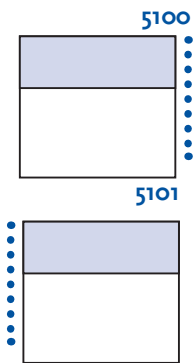

Store à rouleau commandé par une chaînette de billes blanches en plastique 6 x 4.5 mm. Pour des dimensions plus larges que le store 5011.

Options

Orientation 5100 Droite
5101 Gauche

Mécanisme 5210 Chaînette

Fixations 5310 Universelles

Autres 5690 Impression digitale personnalisée

5960 Chaînette métallique

5972 Inversé

Informations

Axe Ø Tube en aluminium 38 x 1.0 mm
Chaînette Billes blanches en plastique 6 x 4.5 mm
Mécanisme Chaînette
Lame finale Acier peint en blanc 19.5 x 10 x 0.5 mm
Fixation Métallique avec couverture plastique

Divers

Longeur chaînette Standard 2/3 de la hauteur du store
Egalement sur mesure
Chaînette 2 arrêts de fin de course
Axe Couvert par une couche de tissu

Orientation

Fixations

Autres

Dimensions disponibles

| | mm | | Remarques |
|--------------|-----------|----------------------|---|
| | min. | max | |
| A | 300 | 2500 2000 | Daylight/Blackout Screen max 600 gr. |
| A' | 16.5 | | |
| A² | 19.5 | | |
| B | 300 | 3000 2600 2000 | Daylight/Blackout Screen max. 480 gr. Screen max. 600 gr. |
| C | 91 | | |
| D | A - /- 27 | | |
| AxB (sqm) | 0.09 | 7.5 4.6 4 | Daylight/Blackout Screen max. 480 gr. Screen max. 600 gr. |