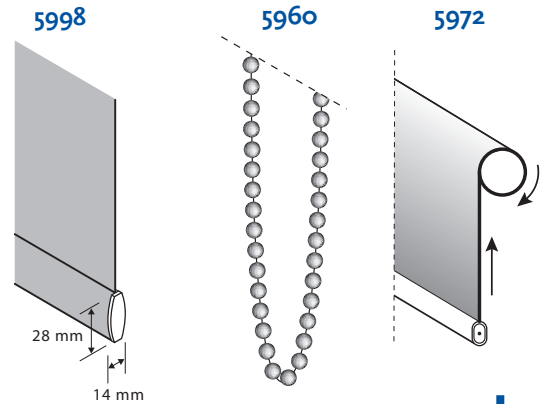

Store à rouleau commandé par une chaînette de billes blanches en plastique 6 x 4.5 mm. Pour des dimensions plus larges que le store 5011.

Options

Orientation 5100 Droite
5101 Gauche

Mécanisme 5210 Chaînette

Fixations 5310 Universelles

Autres 5690 Impression digitale personnalisée

5960 Chaînette métallique

5972 Inversé

Informations

Axe Ø Tube en aluminium 38 x 1.0 mm
Chaînette Billes blanches en plastique 6 x 4.5 mm
Mécanisme Chaînette
Lame finale Acier peint en blanc 19.5 x 10 x 0.5 mm
Fixation Métallique avec couverture plastique

Divers

Longeur chaînette Standard 2/3 de la hauteur du store
Egalement sur mesure
Chaînette 2 arrêts de fin de course
Axe Couvert par une couche de tissu

Orientation

Fixations

Autres

Dimensions disponibles

| | mm | | Remarques |
|--------------|-----------|----------------------|---|
| | min. | max | |
| A | 300 | 2500 2000 | Daylight/Blackout Screen max 600 gr. |
| A' | 16.5 | | |
| A² | 19.5 | | |
| B | 300 | 3000 2600 2000 | Daylight/Blackout Screen max. 480 gr. Screen max. 600 gr. |
| C | 91 | | |
| D | A - /- 27 | | |
| AxB (sqm) | 0.09 | 7.5 4.6 4 | Daylight/Blackout Screen max. 480 gr. Screen max. 600 gr. |