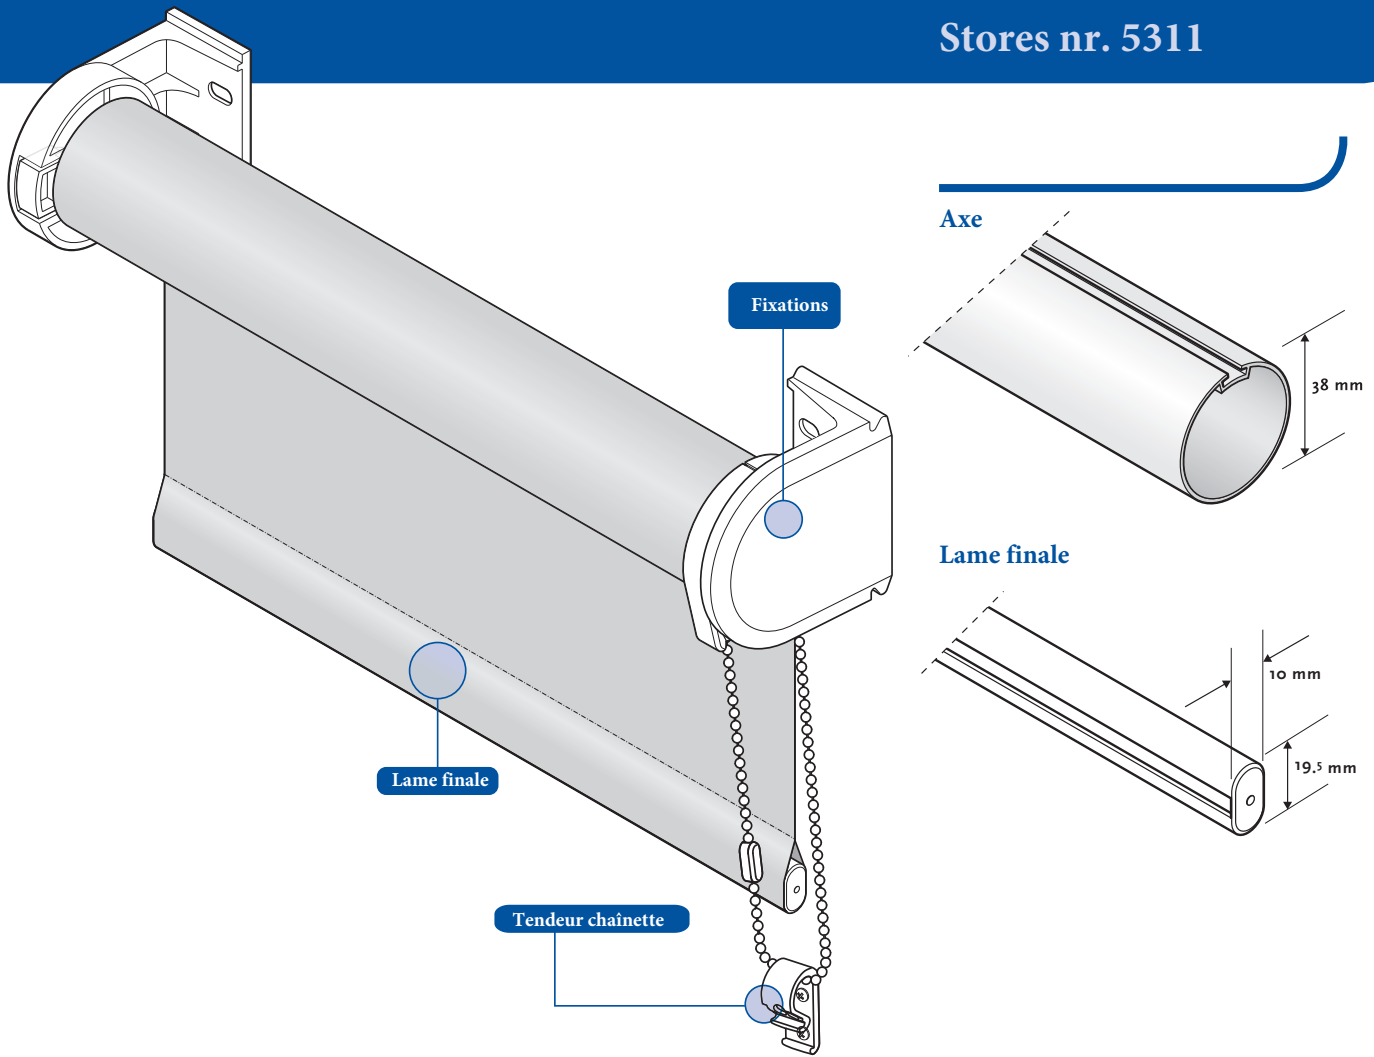

Store à rouleau commandé par une chaînette de billes blanches en plastique 6 x 4.5 mm. Pour des dimensions plus larges que le store 5011.

Options

Orientation 5100 Droite
5101 Gauche

Mécanisme 5210 Chaînette

Fixations 5310 Universelles

Autres 5690 Impression digitale personnalisée

5960 Chaînette métallique

5972 Inversé

Informations

Axe Ø Tube en aluminium 38 x 1.0 mm
Chaînette Billes blanches en plastique 6 x 4.5 mm
Mécanisme Chaînette
Lame finale Acier peint en blanc 19.5 x 10 x 0.5 mm
Fixation Métallique avec couverture plastique

Divers

Longeur chaînette Standard 2/3 de la hauteur du store
Egalement sur mesure
Chaînette 2 arrêts de fin de course
Axe Couvert par une couche de tissu

Orientation

Fixations

Autres

Dimensions disponibles