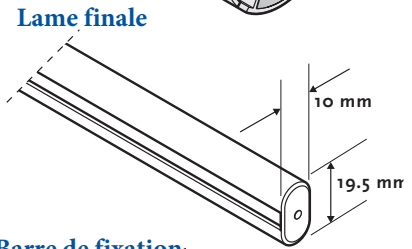

Stores Rollo avec barre de fixation - Manœuvre aisée - nr. 5319

Mécanisme de manœuvre aisée, jusqu'à 50% de force requise en moins. . Idéal pour les plus grandes charges. Store rollo avec barre de fixation pour installation facile.

Informations

Mécanisme 50% de poids en moins
Axe Ø 45 x 1.2 mm aluminium
Chaînette Billes plastique blanches 6 x 4.5 mm
Lame finale Acier blanc 19,5 x 10 x 0,5 mm

Barre de fixation Aluminium blanc 75 mm x 96 mm (fixations incluses)

Fixations Universelles avec couvertures plastique blanches

Autres

Longueur chaînette Standard 4/5 de la hauteur du store. Egalement sur demande

Axe Couvert par une couche de tissu

Orientation

Fixations

Autres

Dimensions disponibles

Taille	mm		Tissus
	min.	max	
A	300	3300	Daylight/Blackout
		3000	Screen max. 480 gr
		3000	Screen max. 635 gr
A ¹	18		
A ²	20		
B	300	3500	Max. 480 gr.
		3000	Max. 635 gr.
C	100		
D	A -/- 39		
AxB (sqm)	0.09	11.5	Daylight/Blackout
	0.09	9.6	Screen max. 480 gr.
	0.09	9	Screen max. 635 gr.