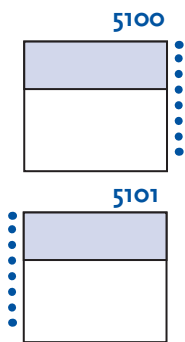

Informations

Mécanisme 50% de poids en moins
Axe Ø 45 x 1.2 mm aluminium
Chaînette Billes plastique blanches 6 x 4.5 mm
Lame finale Acier blanc 19,5 x 10 x 0,5 mm

Barre de fixation Aluminium blanc 75 mm x 96 mm (fixations incluses)

Fixations Universelles avec couvertures plastique blanches

Autres

Longueur chaînette Standard 4/5 de la hauteur du store. Egalement sur demande

Axe Couvert par une couche de tissu

Orientation

Fixations

Autres

Dimensions disponibles

Taille	mm		Tissus
	min.	max	
A	300	3300	Daylight/Blackout
		3000	Screen max. 480 gr
		3000	Screen max. 635 gr
A ¹	18		
A ²	20		
B	300	3500	Max. 480 gr.
		3000	Max. 635 gr.
C	100		
D	A -/- 39		
AxB (sqm)	0.09	11.5	Daylight/Blackout
	0.09	9.6	Screen max. 480 gr.
	0.09	9	Screen max. 635 gr.