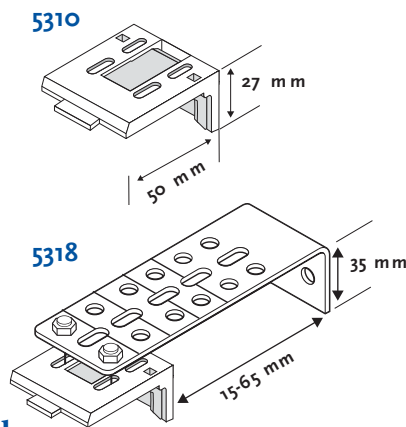

Stores Rollo avec barre de fixation - Manœuvre aisée - nr. 5319

Mécanisme de manœuvre aisée, jusqu'à 50% de force requise en moins. . Idéal pour les plus grandes charges. Store rollo avec barre de fixation pour installation facile.

Informations

Mécanisme 50% de poids en moins
Axe Ø 45 x 1.2 mm aluminium
Chaînette Billes plastique blanches 6 x 4.5 mm
Lame finale Acier blanc 19,5 x 10 x 0,5 mm

Barre de fixation Aluminium blanc 75 mm x 96 mm (fixations incluses)

Fixations Universelles avec couvertures plastique blanches

Autres

Longueur chaînette Standard 4/5 de la hauteur du store. Egalement sur demande

Axe Couvert par une couche de tissu

Orientation

Fixations

Autres

Dimensions disponibles

Taille	mm		Tissus
	min.	max	
A	300	3300	Daylight/Blackout
		3000	Screen max. 480 gr
		3000	Screen max. 635 gr
A ¹	18		
A ²	20		
B	300	3500	Max. 480 gr.
		3000	Max. 635 gr.
C	100		
D	A -/- 39		
AxB (sqm)	0.09	11.5	Daylight/Blackout
	0.09	9.6	Screen max. 480 gr.
	0.09	9	Screen max. 635 gr.