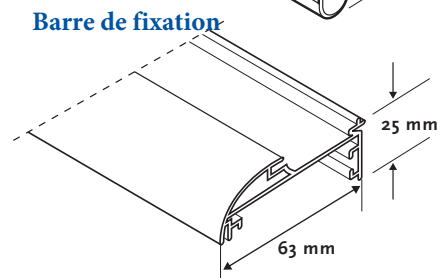

Options

Orientation 5100 Droite
5101 Gauche

Mécanisme 5210 Chaînette

Fixations 5310 Universelles
5318 Extensibles 15-65 mm

Options 5690 Impression digitale personnalisée
5940 lame finale extérieur - blanc, crème ou gris
5960 Chaînette métallique
5972 Tissu inversé

Informations

Mécanisme 50% de poids en moins
Axe Ø 45 x 1.2 mm aluminium
Chaînette Billes plastique blanches 6 x 4.5 mm
Lame finale Acier blanc 19,5 x 10 x 0,5 mm

Barre de fixation Aluminium blanc 75 mm x 96 mm (fixations incluses)

Fixations Universelles avec couvertures plastique blanches

Autres

Longueur chaînette Standard 4/5 de la hauteur du store. Egalement sur demande

Axe Couvert par une couche de tissu

Orientation

Fixations

Autres

Dimensions disponibles

Taille	mm		Tissus
	min.	max	
A	300	3300	Daylight/Blackout
		3000	Screen max. 480 gr
		3000	Screen max. 635 gr
A ¹	18		
A ²	20		
B	300	3500	Max. 480 gr.
		3000	Max. 635 gr.
C	100		
D	A -/- 39		
AxB (sqm)	0.09	11.5	Daylight/Blackout
	0.09	9.6	Screen max. 480 gr.
	0.09	9	Screen max. 635 gr.