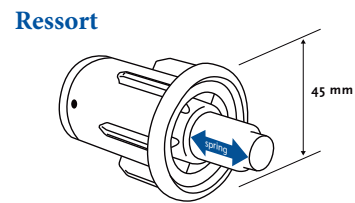

Stores Rollo avec barre de fixation - Manœuvre aisée - nr. 5319

Mécanisme de manœuvre aisée, jusqu'à 50% de force requise en moins. . Idéal pour les plus grandes charges. Store rollo avec barre de fixation pour installation facile.

Informations

Mécanisme 50% de poids en moins
Axe Ø 45 x 1.2 mm aluminium
Chaînette Billes plastique blanches 6 x 4.5 mm
Lame finale Acier blanc 19,5 x 10 x 0,5 mm

Barre de fixation Aluminium blanc 75 mm x 96 mm (fixations incluses)

Fixations Universelles avec couvertures plastique blanches

Autres

Longueur chaînette Standard 4/5 de la hauteur du store. Egalement sur demande

Axe Couvert par une couche de tissu

Orientation

Fixations

Autres