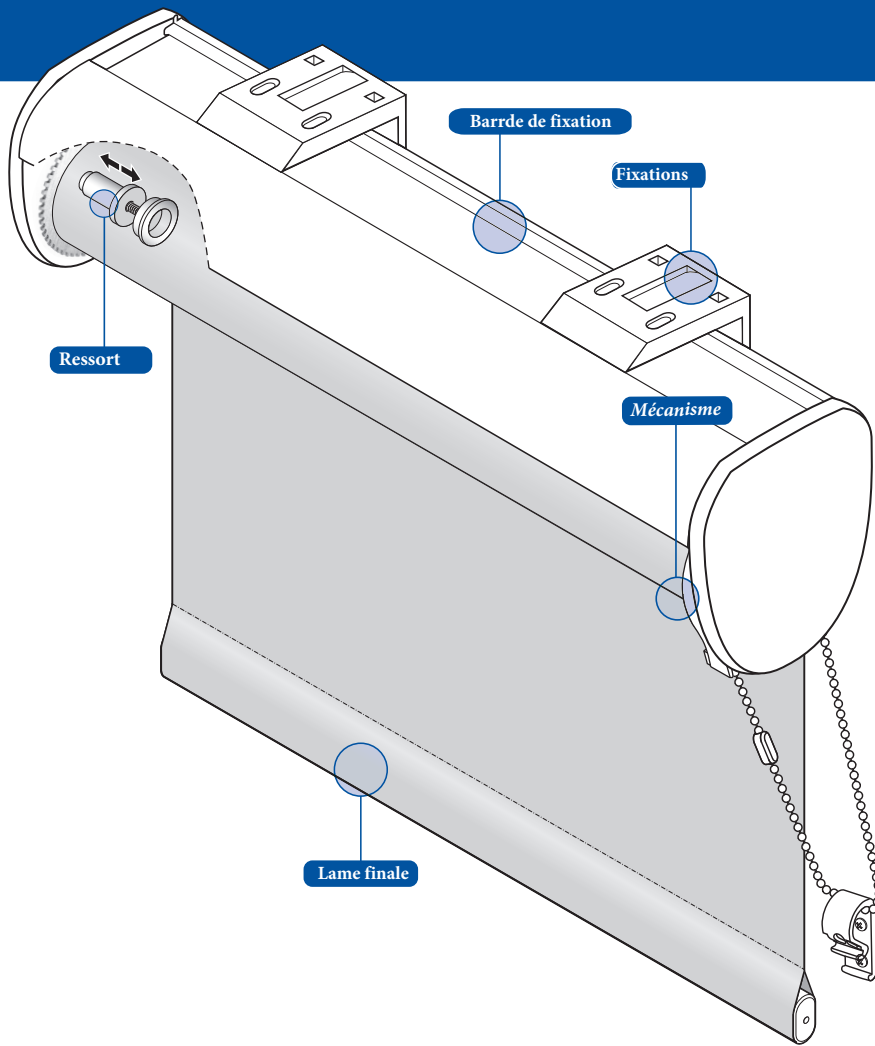

Stores Rollo avec barre de fixation - Manœuvre aisée - nr. 5319

Mécanisme de manœuvre aisée, jusqu'à 50% de force requise en moins. . Idéal pour les plus grandes charges. Store rollo avec barre de fixation pour installation facile.

Options

Orientation 5100 Droite
5101 Gauche

Mécanisme 5210 Chaînette

Fixations 5310 Universelles
5318 Extensibles 15-65 mm

Options 5690 Impression digitale personnalisée
5940 lame finale extérieur - blanc, crème ou gris
5960 Chaînette métallique
5972 Tissu inversé

Informations

Mécanisme 50% de poids en moins
Axe Ø 45 x 1.2 mm aluminium
Chaînette Billes plastique blanches 6 x 4.5 mm
Lame finale Acier blanc 19,5 x 10 x 0,5 mm

Barre de fixation Aluminium blanc 75 mm x 96 mm (fixations incluses)

Fixations Universelles avec couvertures plastique blanches

Autres

Longueur chaînette Standard 4/5 de la hauteur du store. Egalement sur demande

Axe Couvert par une couche de tissu

Orientation

Fixations

Autres