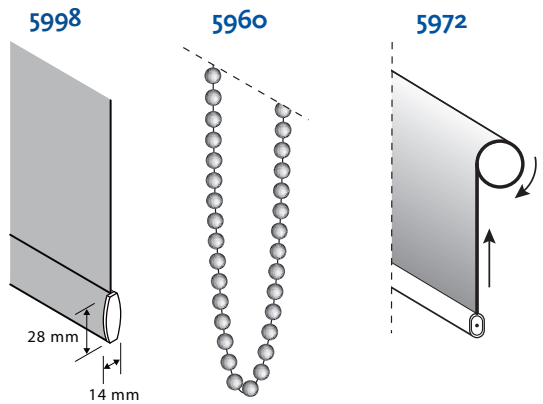

Stores Rollo avec barre de fixation - Manœuvre aisée - nr. 5319

Mécanisme de manœuvre aisée, jusqu'à 50% de force requise en moins. . Idéal pour les plus grandes charges. Store rollo avec barre de fixation pour installation facile.

Informations

Mécanisme 50% de poids en moins
Axe Ø 45 x 1.2 mm aluminium
Chaînette Billes plastique blanches 6 x 4.5 mm
Lame finale Acier blanc 19,5 x 10 x 0,5 mm

Barre de fixation Aluminium blanc 75 mm x 96 mm (fixations incluses)

Fixations Universelles avec couvertures plastique blanches

Autres

Longueur chaînette Standard 4/5 de la hauteur du store. Egalement sur demande

Axe Couvert par une couche de tissu

Orientation

Fixations

Autres

Dimensions disponibles

Taille	mm		Tissus
	min.	max	
A	300	3300	Daylight/Blackout
		3000	Screen max. 480 gr
		3000	Screen max. 635 gr
A ¹	18		
A ²	20		
B	300	3500	Max. 480 gr.
		3000	Max. 635 gr.
C	100		
D	A -/- 39		
AxB (sqm)	0.09	11.5	Daylight/Blackout
	0.09	9.6	Screen max. 480 gr.
	0.09	9	Screen max. 635 gr.