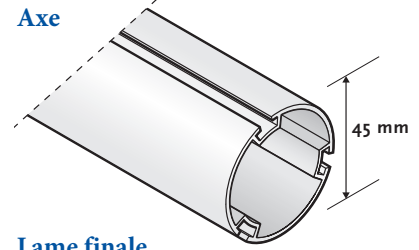

Stores Rollo avec barre de fixation - Manœuvre aisée - nr. 5319

Mécanisme de manœuvre aisée, jusqu'à 50% de force requise en moins. . Idéal pour les plus grandes charges. Store rollo avec barre de fixation pour installation facile.

Informations

Mécanisme 50% de poids en moins
Axe Ø 45 x 1.2 mm aluminium
Chaînette Billes plastique blanches 6 x 4.5 mm
Lame finale Acier blanc 19,5 x 10 x 0,5 mm

Barre de fixation Aluminium blanc 75 mm x 96 mm (fixations incluses)

Fixations Universelles avec couvertures plastique blanches

Autres

Longueur chaînette Standard 4/5 de la hauteur du store. Egalement sur demande

Axe Couvert par une couche de tissu

Orientation

Fixations

Autres

Dimensions disponibles

Taille	mm		Tissus
	min.	max	
A	300	3300	Daylight/Blackout
		3000	Screen max. 480 gr
		3000	Screen max. 635 gr
A ¹	18		
A ²	20		
B	300	3500	Max. 480 gr.
		3000	Max. 635 gr.
C	100		
D	A -/- 39		
AxB (sqm)	0.09	11.5	Daylight/Blackout
	0.09	9.6	Screen max. 480 gr.
	0.09	9	Screen max. 635 gr.