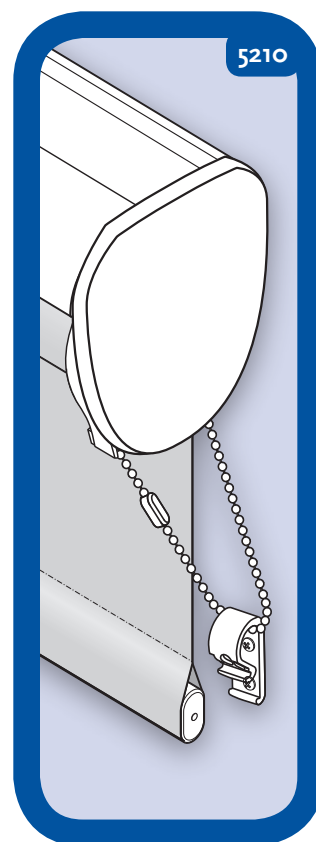

Stores Rollo avec barre de fixation - Manœuvre aisée - nr. 5319

Mécanisme de manœuvre aisée, jusqu'à 50% de force requise en moins. . Idéal pour les plus grandes charges. Store rollo avec barre de fixation pour installation facile.

Options

Orientation 5100 Droite
5101 Gauche

Mécanisme 5210 Chaînette

Fixations 5310 Universelles
5318 Extensibles 15-65 mm

Options 5690 Impression digitale personnalisée
5940 lame finale extérieur - blanc, crème ou gris
5960 Chaînette métallique
5972 Tissu inversé

Informations

Mécanisme 50% de poids en moins
Axe Ø 45 x 1.2 mm aluminium
Chaînette Billes plastique blanches 6 x 4.5 mm
Lame finale Acier blanc 19,5 x 10 x 0,5 mm

Barre de fixation Aluminium blanc 75 mm x 96 mm (fixations incluses)

Dimensions disponibles

Taille	mm		Tissus
	min.	max	
A	300	3300	Daylight/Blackout
		3000	Screen max. 480 gr
		3000	Screen max. 635 gr
A ¹	18		
A ²	20		
B	300	3500	Max. 480 gr.
		3000	Max. 635 gr.
C	100		
D	A -/- 39		
AxB (sqm)	0.09	11.5	Daylight/Blackout
	0.09	9.6	Screen max. 480 gr.
	0.09	9	Screen max. 635 gr.